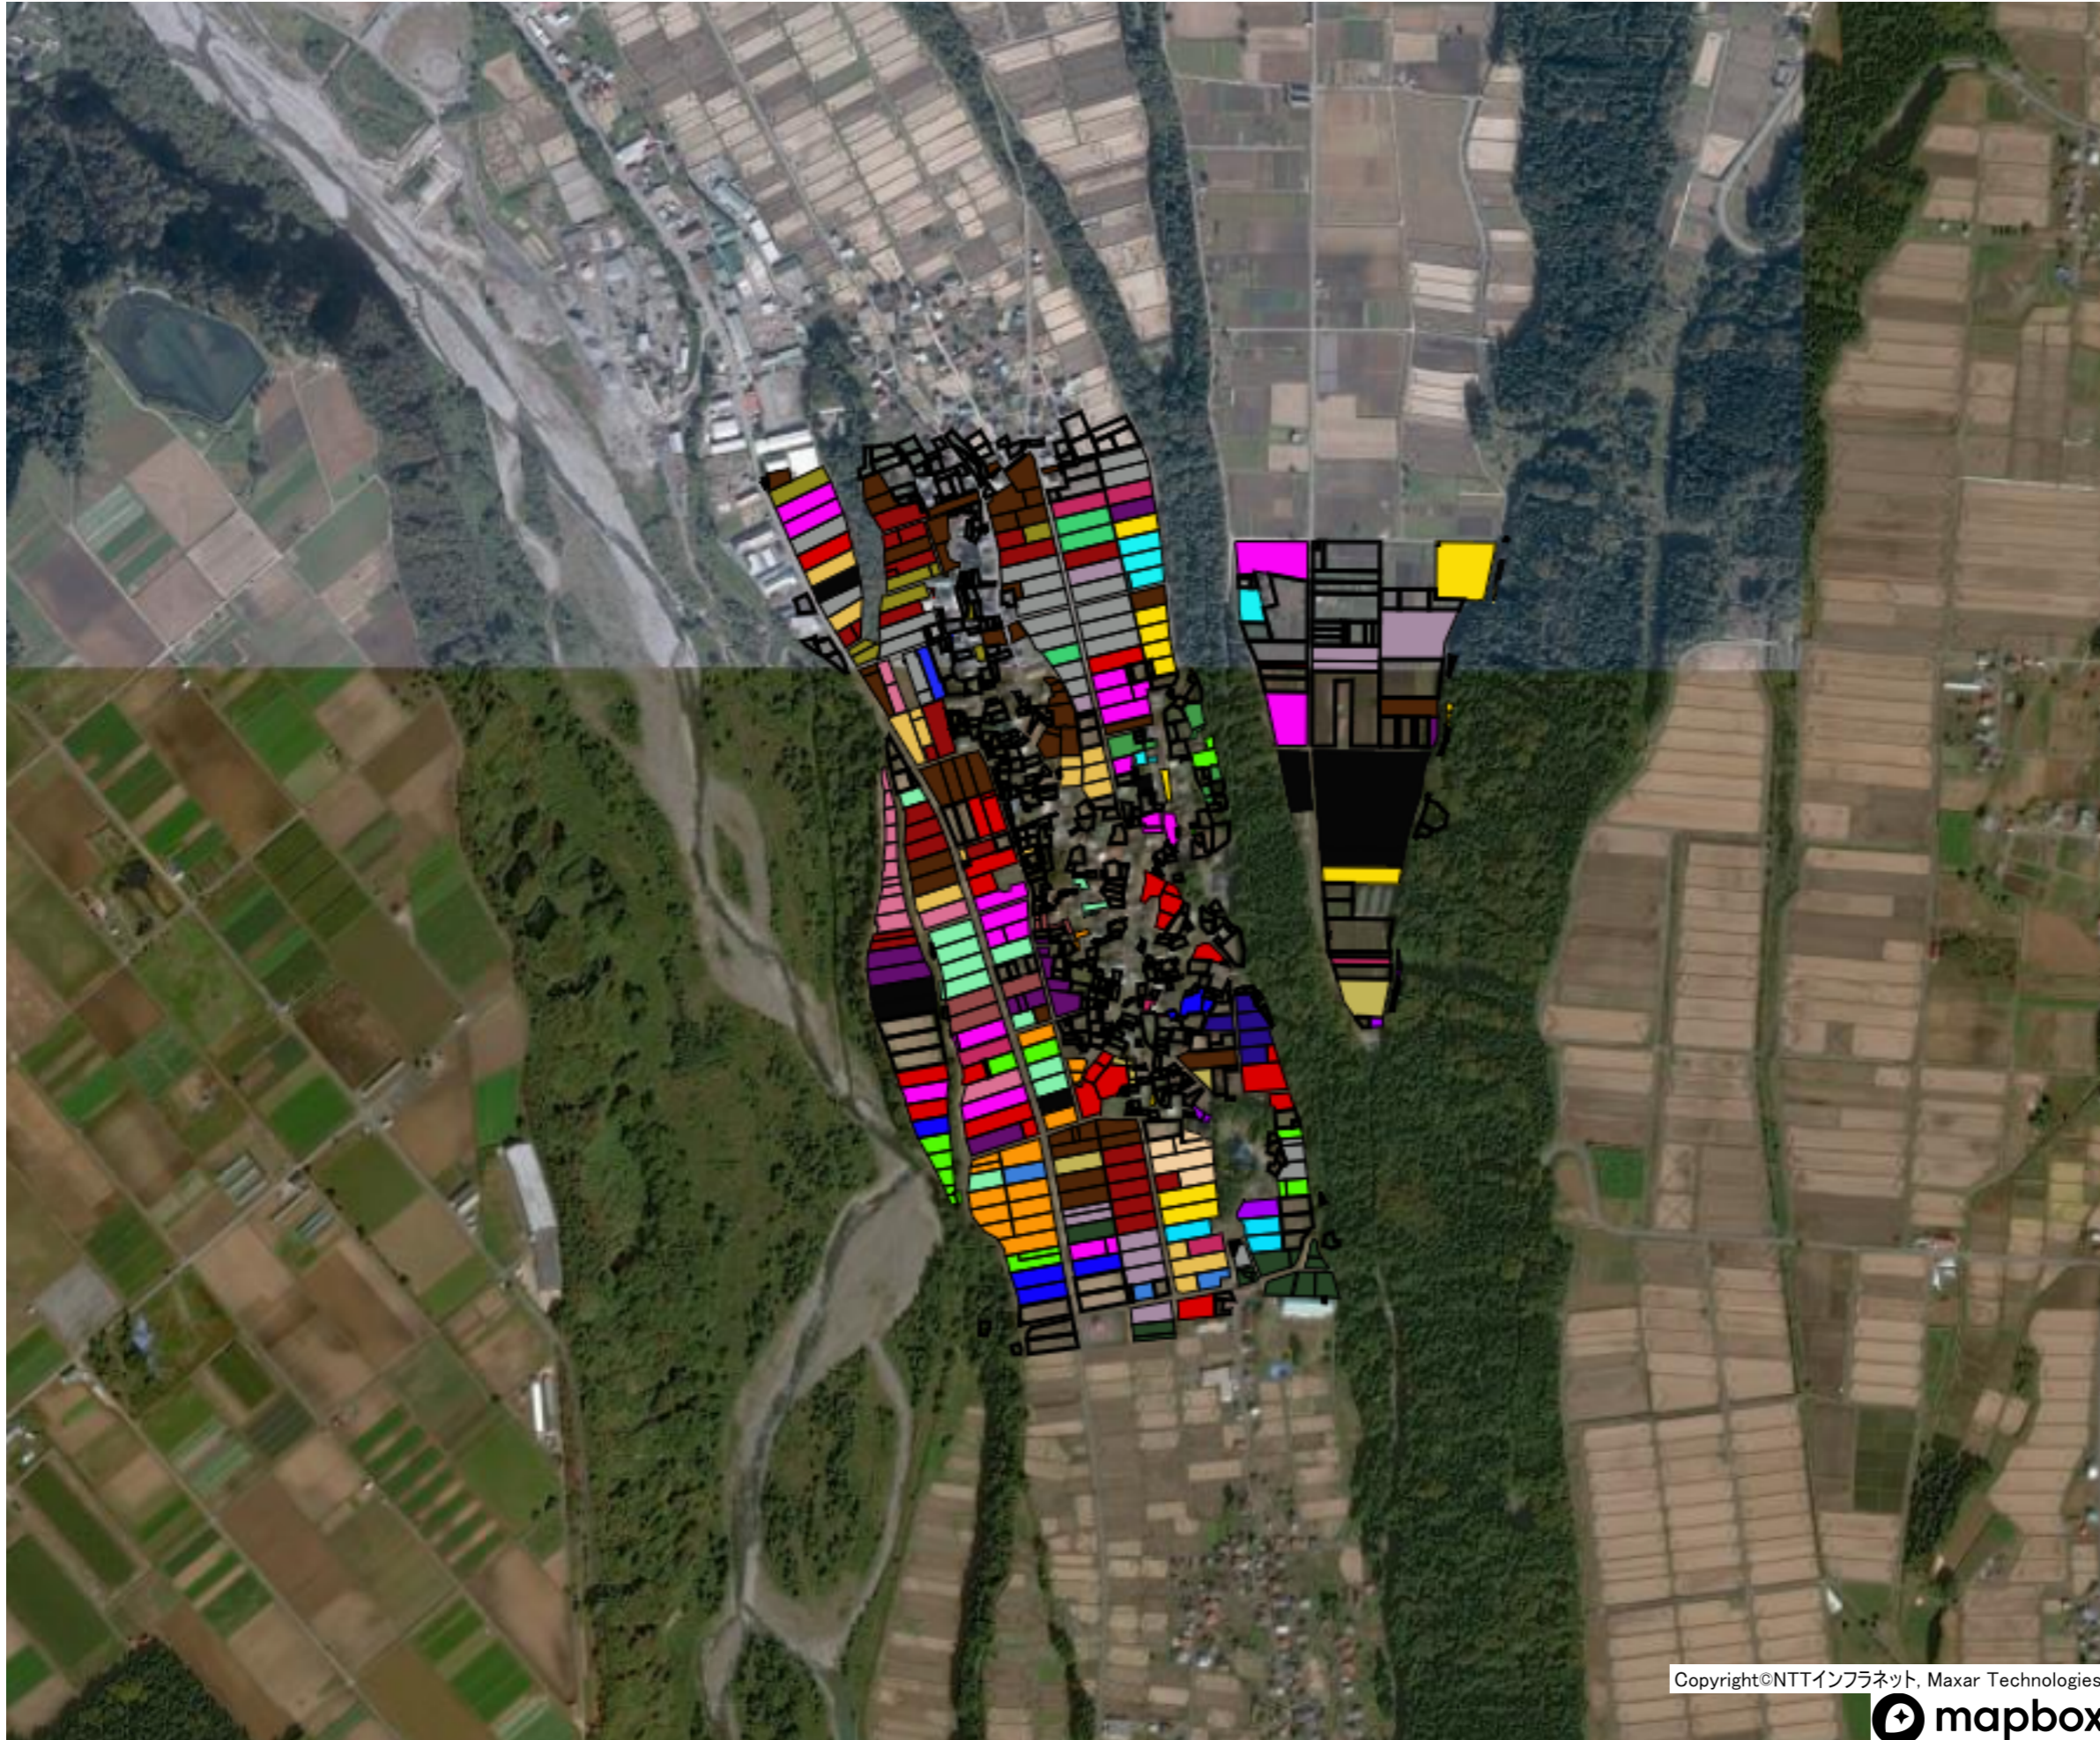

目標地図(素案)

目標地図(素案)

船山新田（正面原）

目標地図(素案)

船山新田

目標地図(素案)

目標地図(素案)

目標地図(素案)

目標地図(素案)

目標地図(素案)

小松原（畑）

目標地図(素案)

Copyright©NTTインフラネット, Maxar Technologies