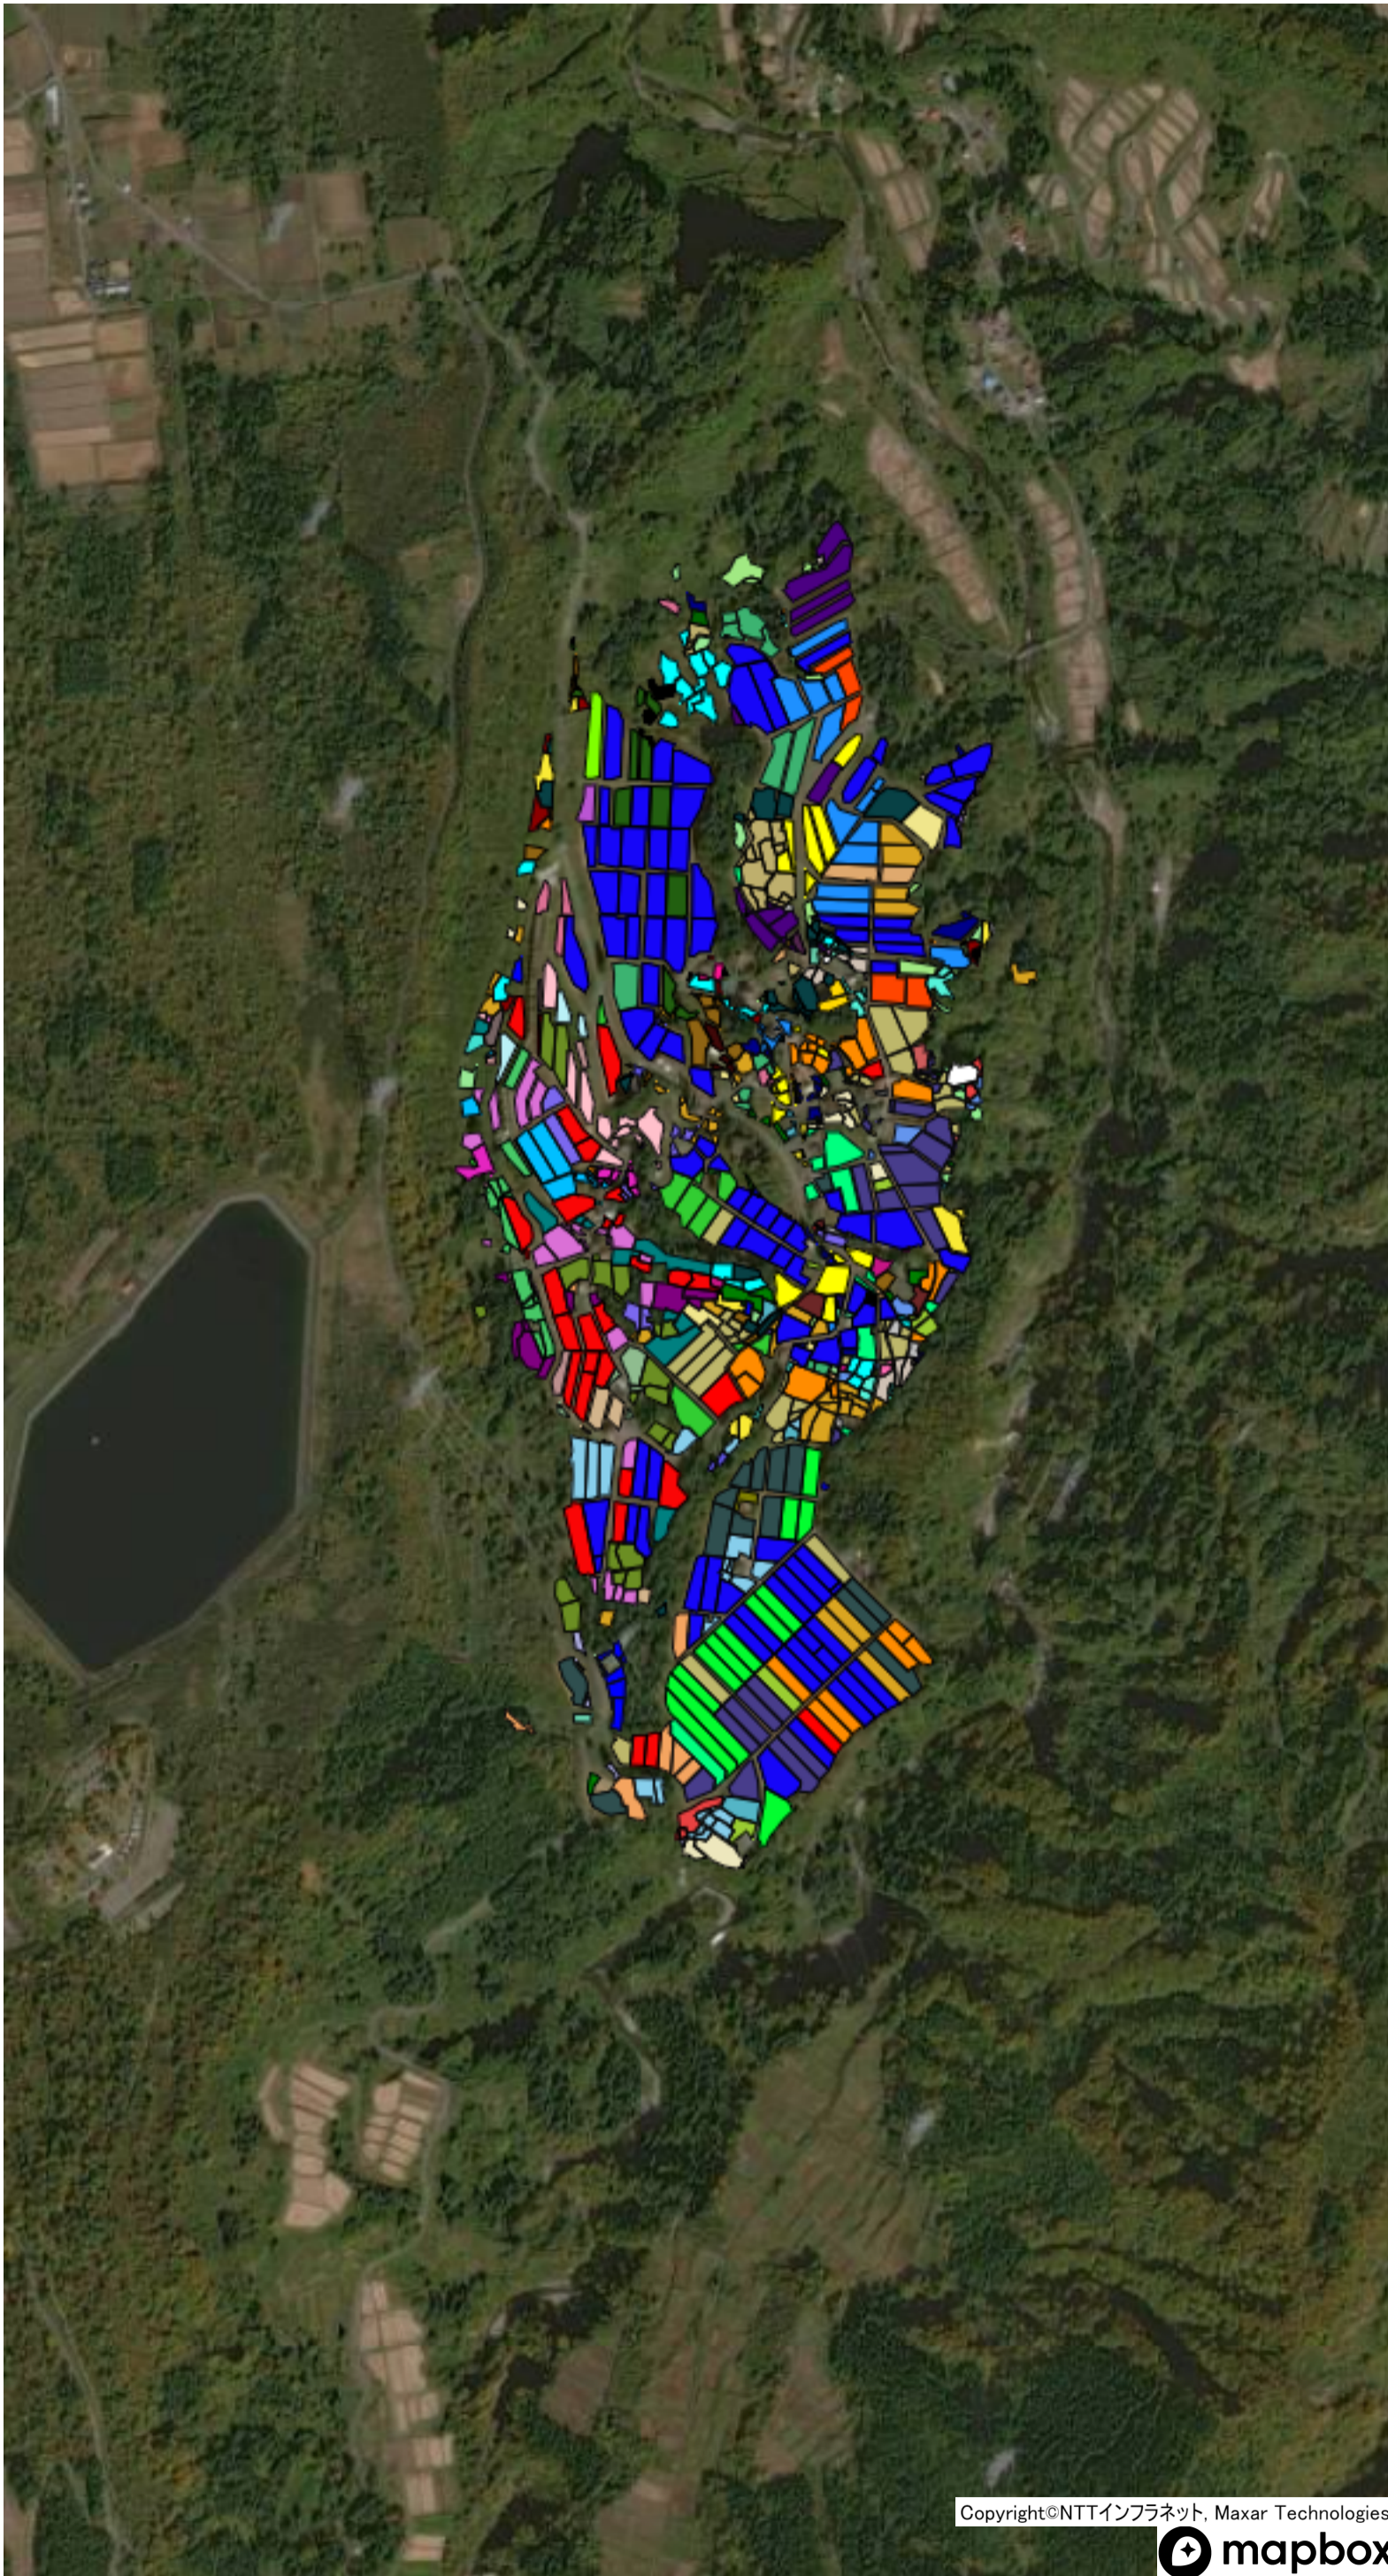

目標地図(素案)

目標地図(素案)

船山新田（正面原）

目標地図(素案)

船山新田

目標地図(素案)

目標地図(素案)

目標地図(素案)

目標地図(素案)

目標地図(素案)

小松原（畑）

目標地図(素案)

Copyright©NTTインフラネット, Maxar Technologies