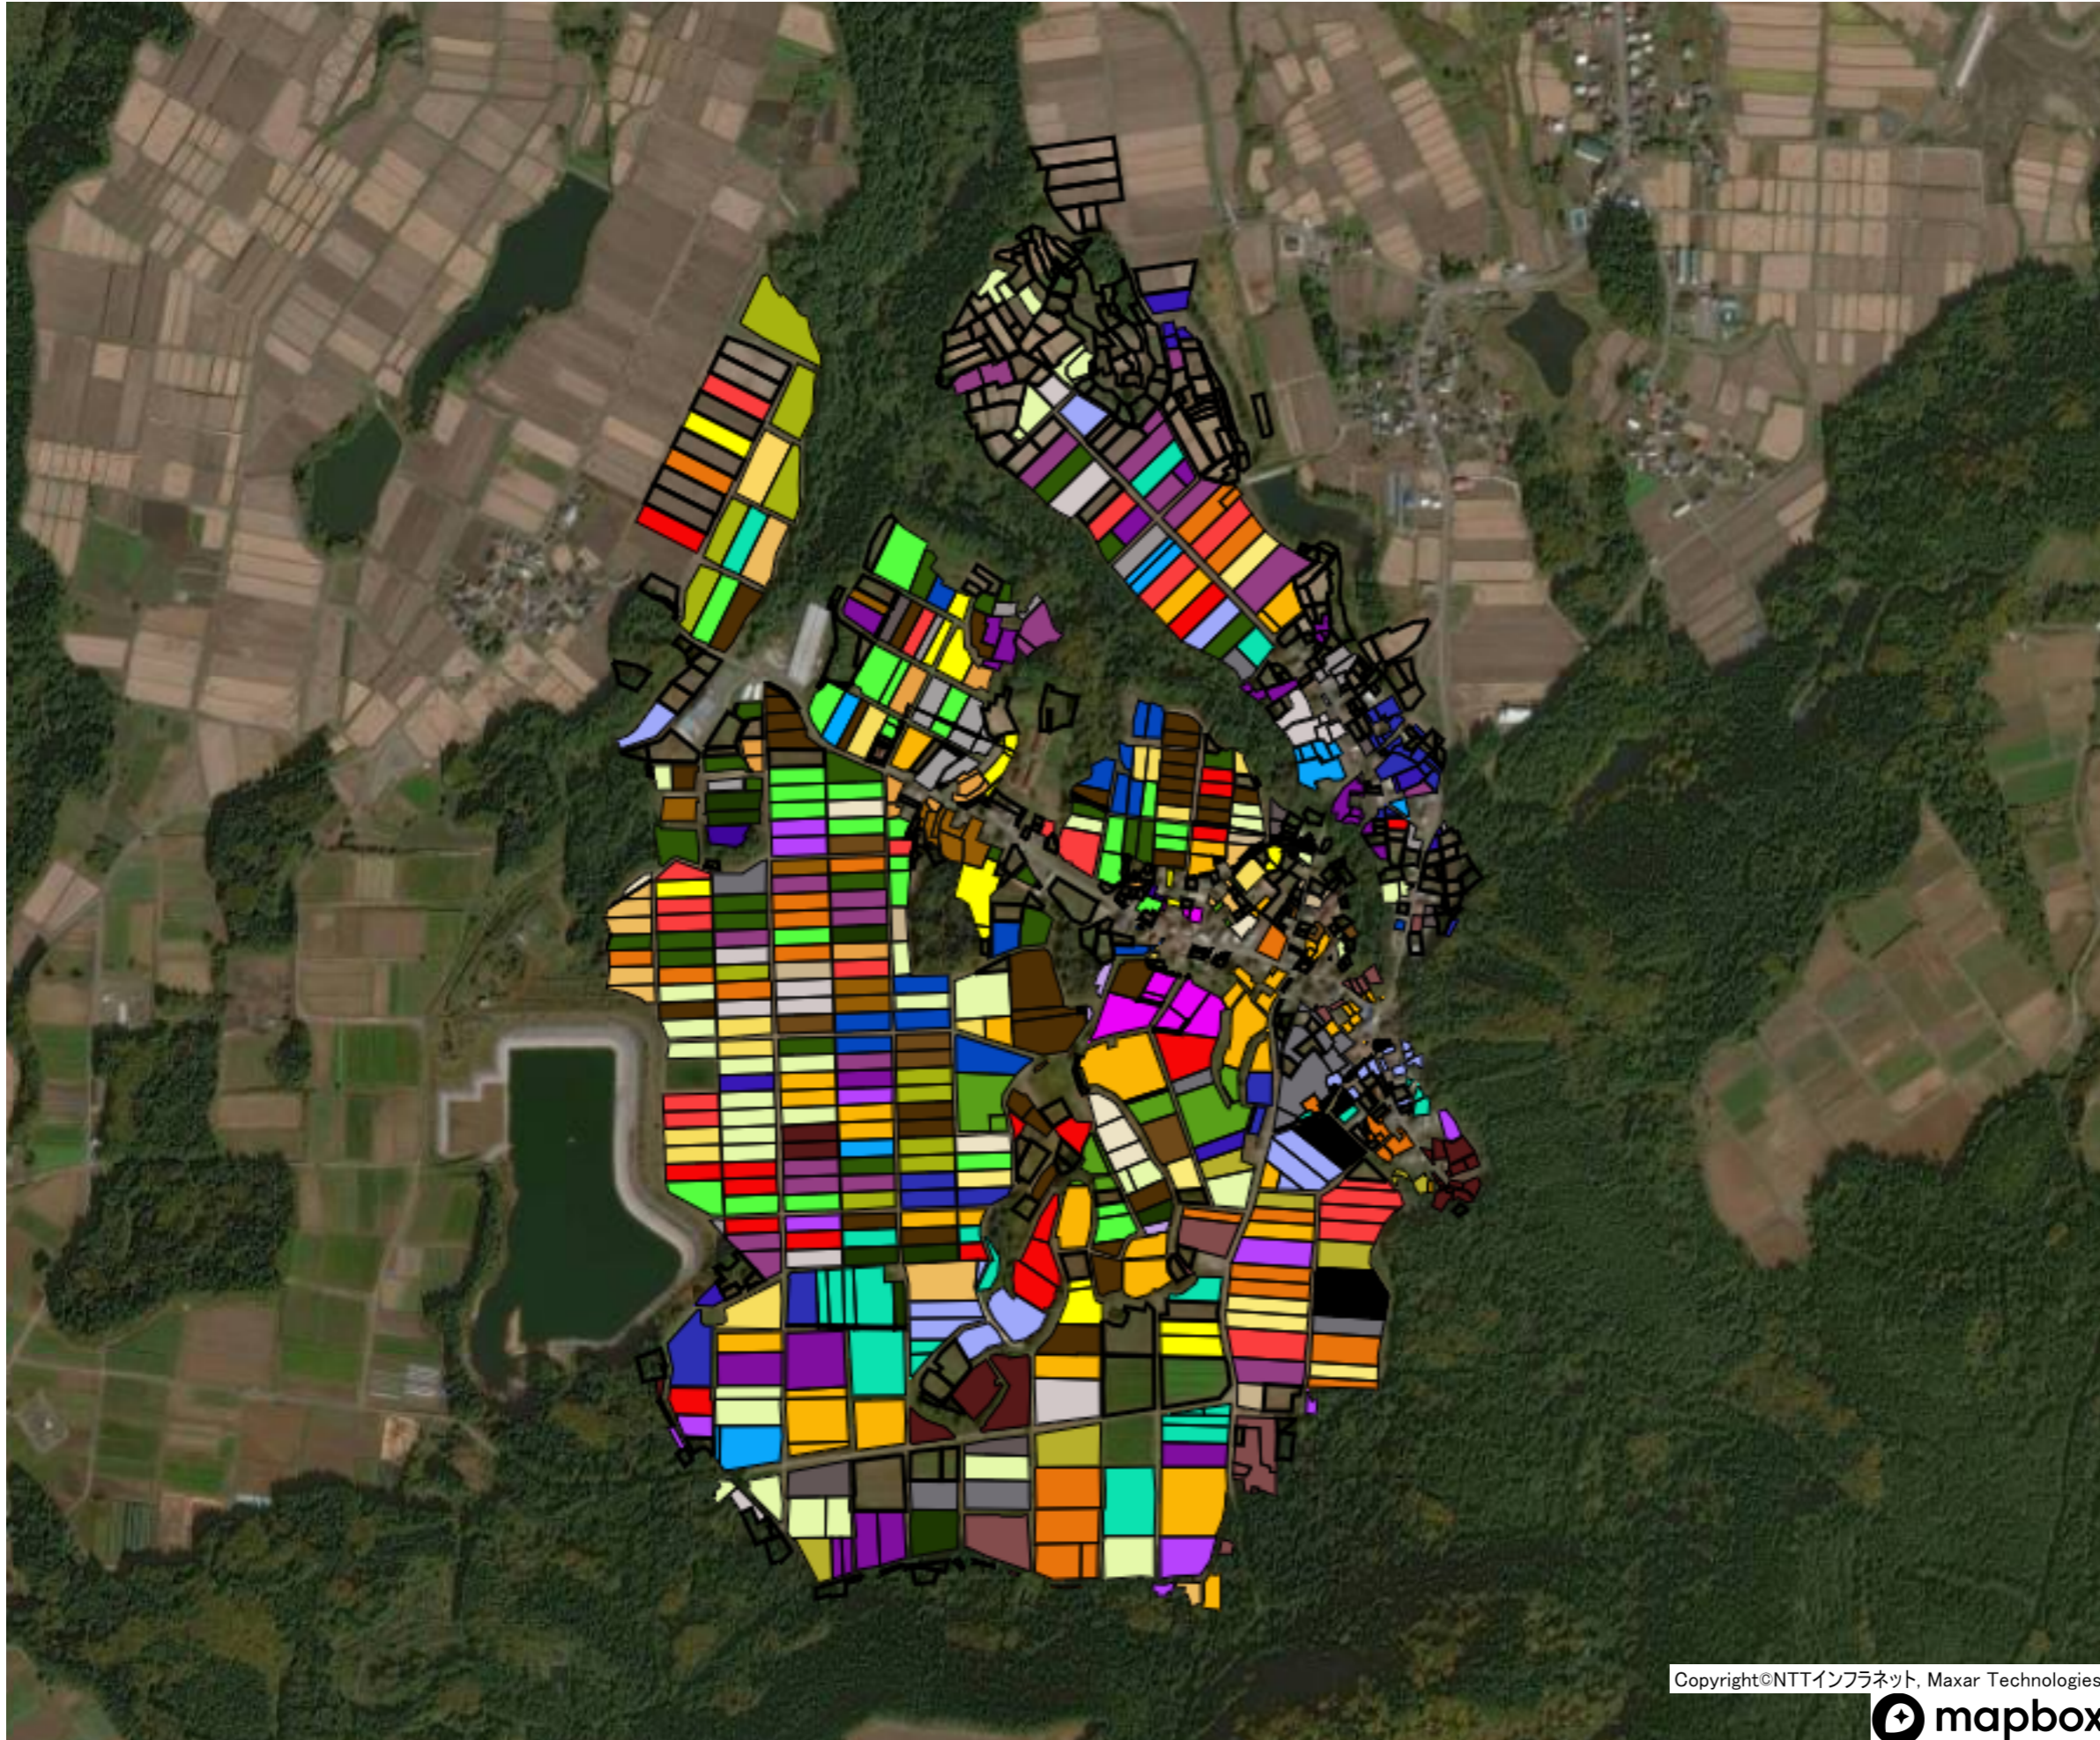

目標地図(素案)

目標地図(素案)

目標地図(素案)

目標地図(素案)

目標地図(素案)

目標地図(素案)

小下里

目標地図(素案)

目標地図(素案)

石坂

目標地図(素案)

天上原(畑)

目標地図(素案)

Copyright©NTTインフラネット, Maxar Technologies

沖の原(畑)

目標地図(素案)