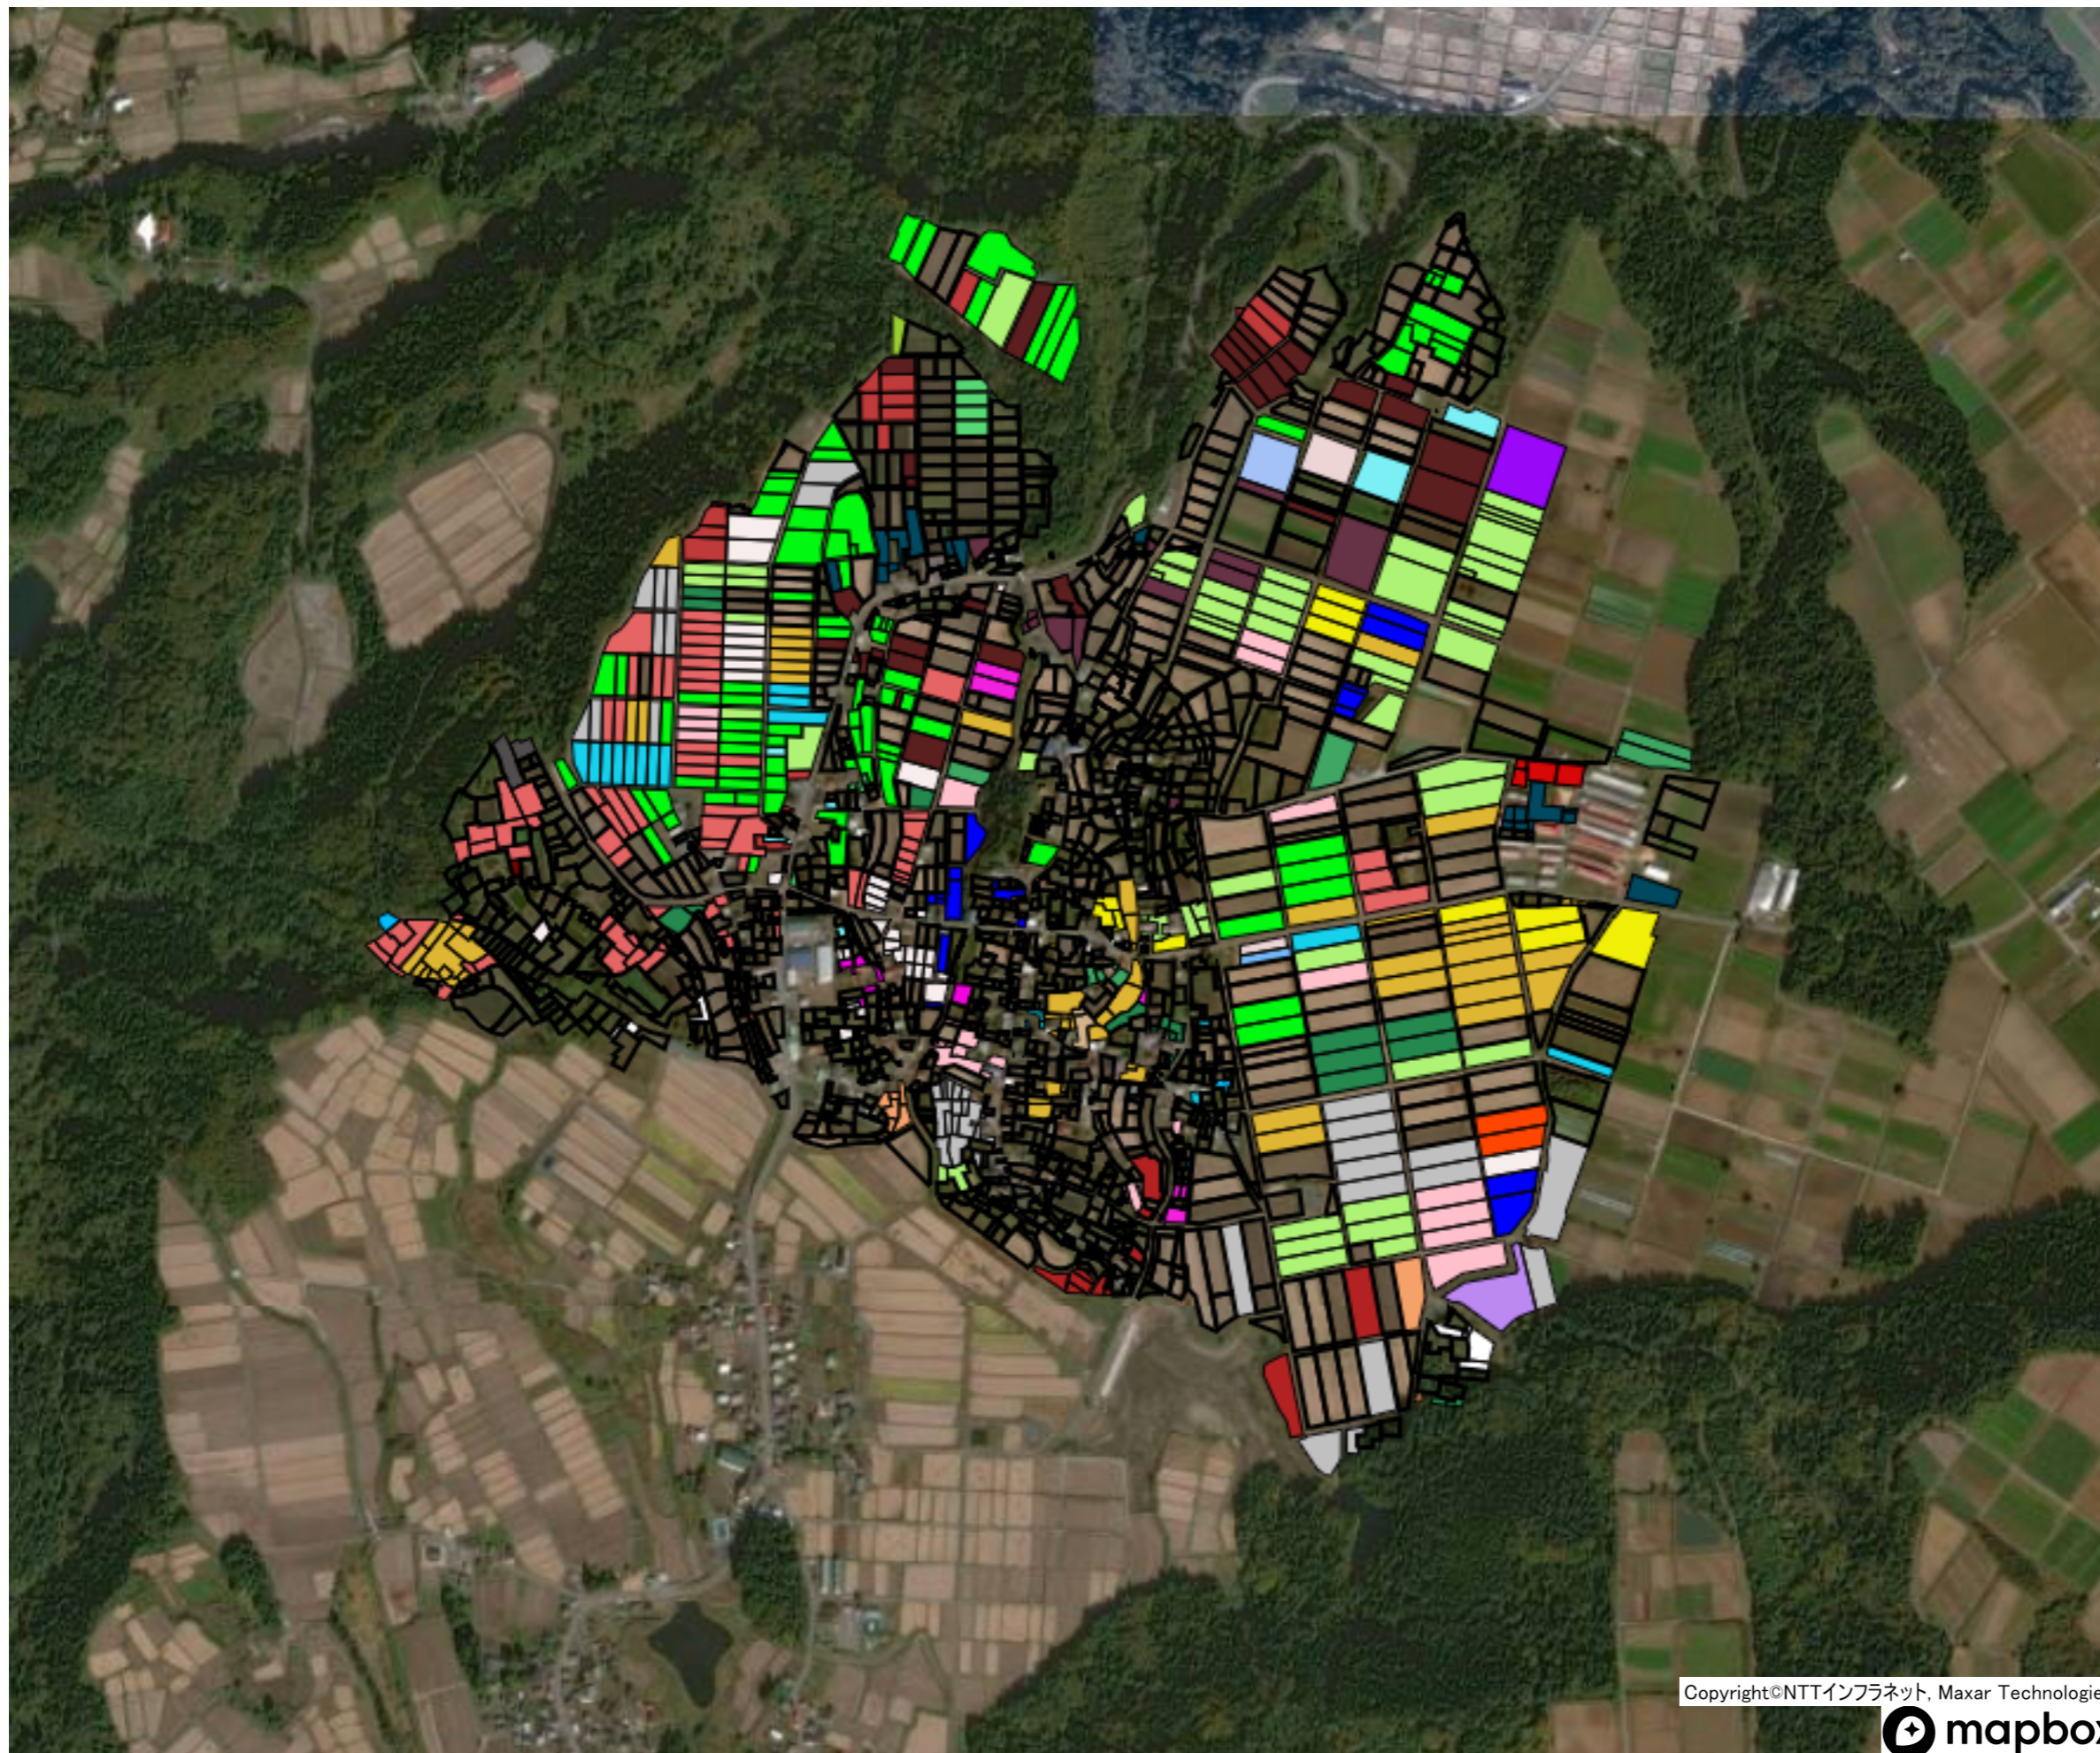

目標地図(素案)

目標地図(素案)

目標地図(素案)

目標地図(素案)

目標地図(素案)

目標地図(素案)

小下里

目標地図(素案)

目標地図(素案)

石坂

目標地図(素案)

天上原(畑)

目標地図(素案)

Copyright©NTTインフラネット, Maxar Technologies

沖の原(畑)

目標地図(素案)