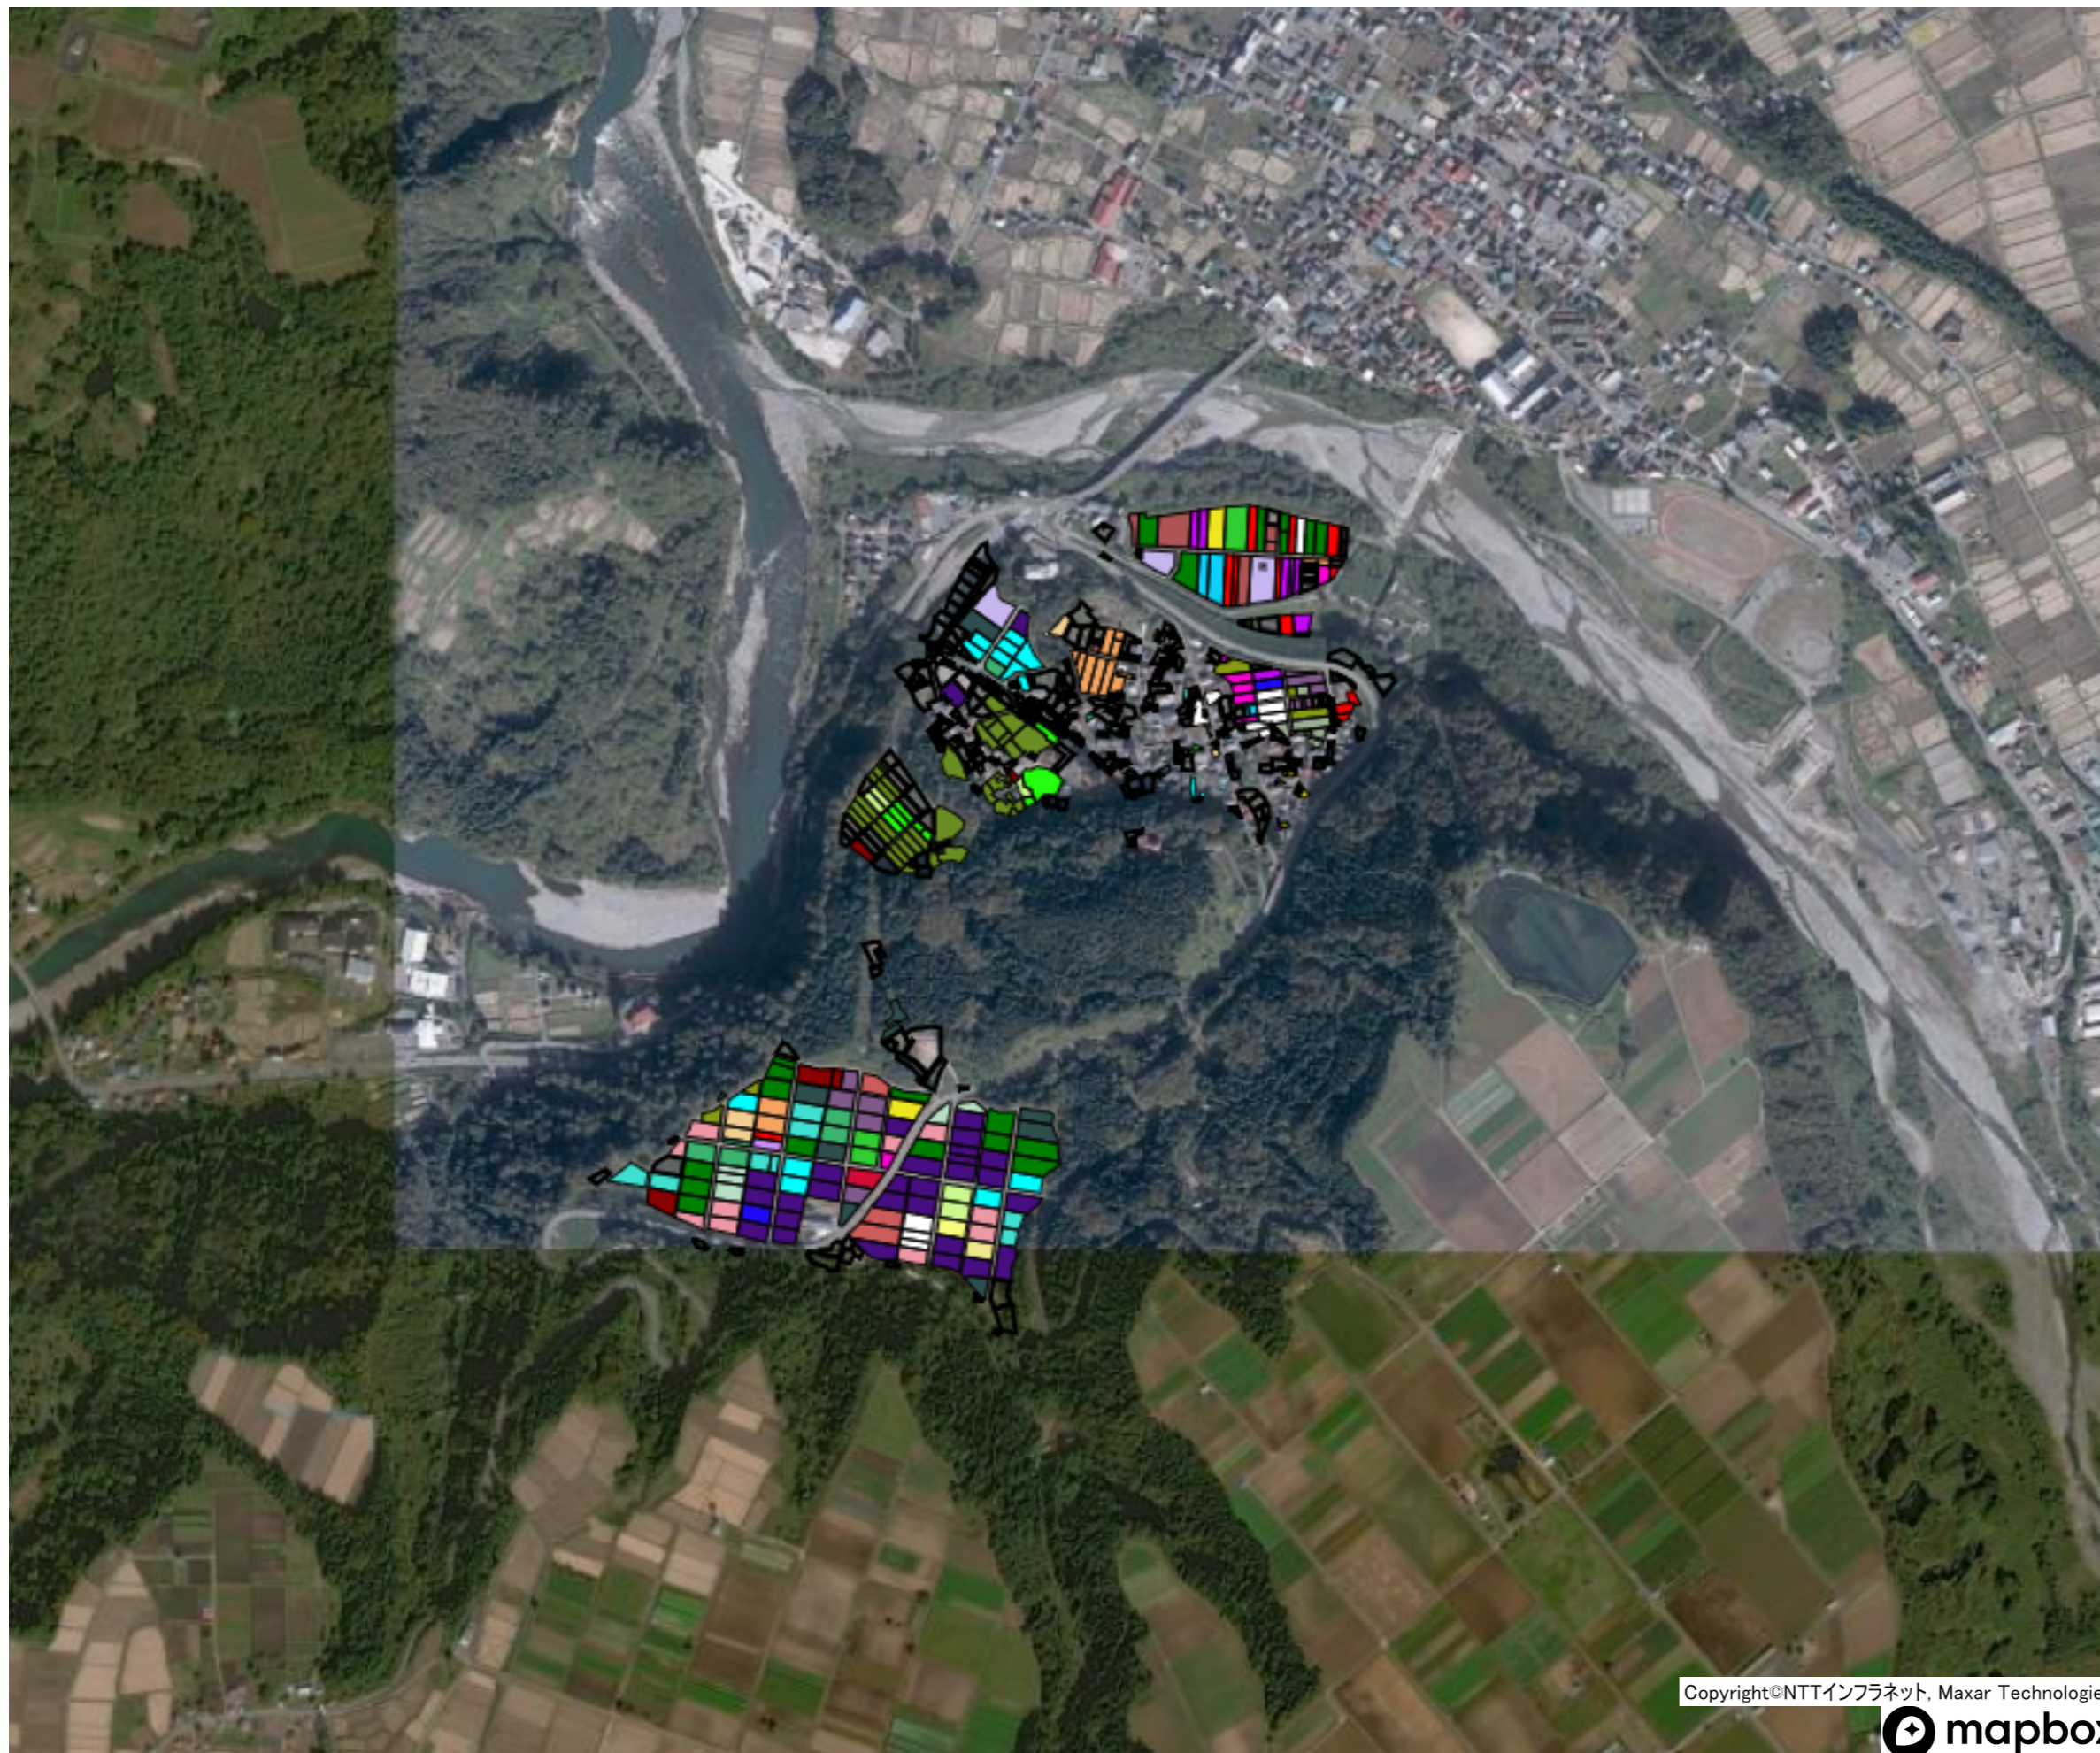

目標地図(素案)

目標地図(素案)

目標地図(素案)

目標地図(素案)

目標地図(素案)

目標地図(素案)

小下里

目標地図(素案)

目標地図(素案)

石坂

目標地図(素案)

天上原(畑)

目標地図(素案)

Copyright©NTTインフラネット, Maxar Technologies

沖の原(畑)

目標地図(素案)