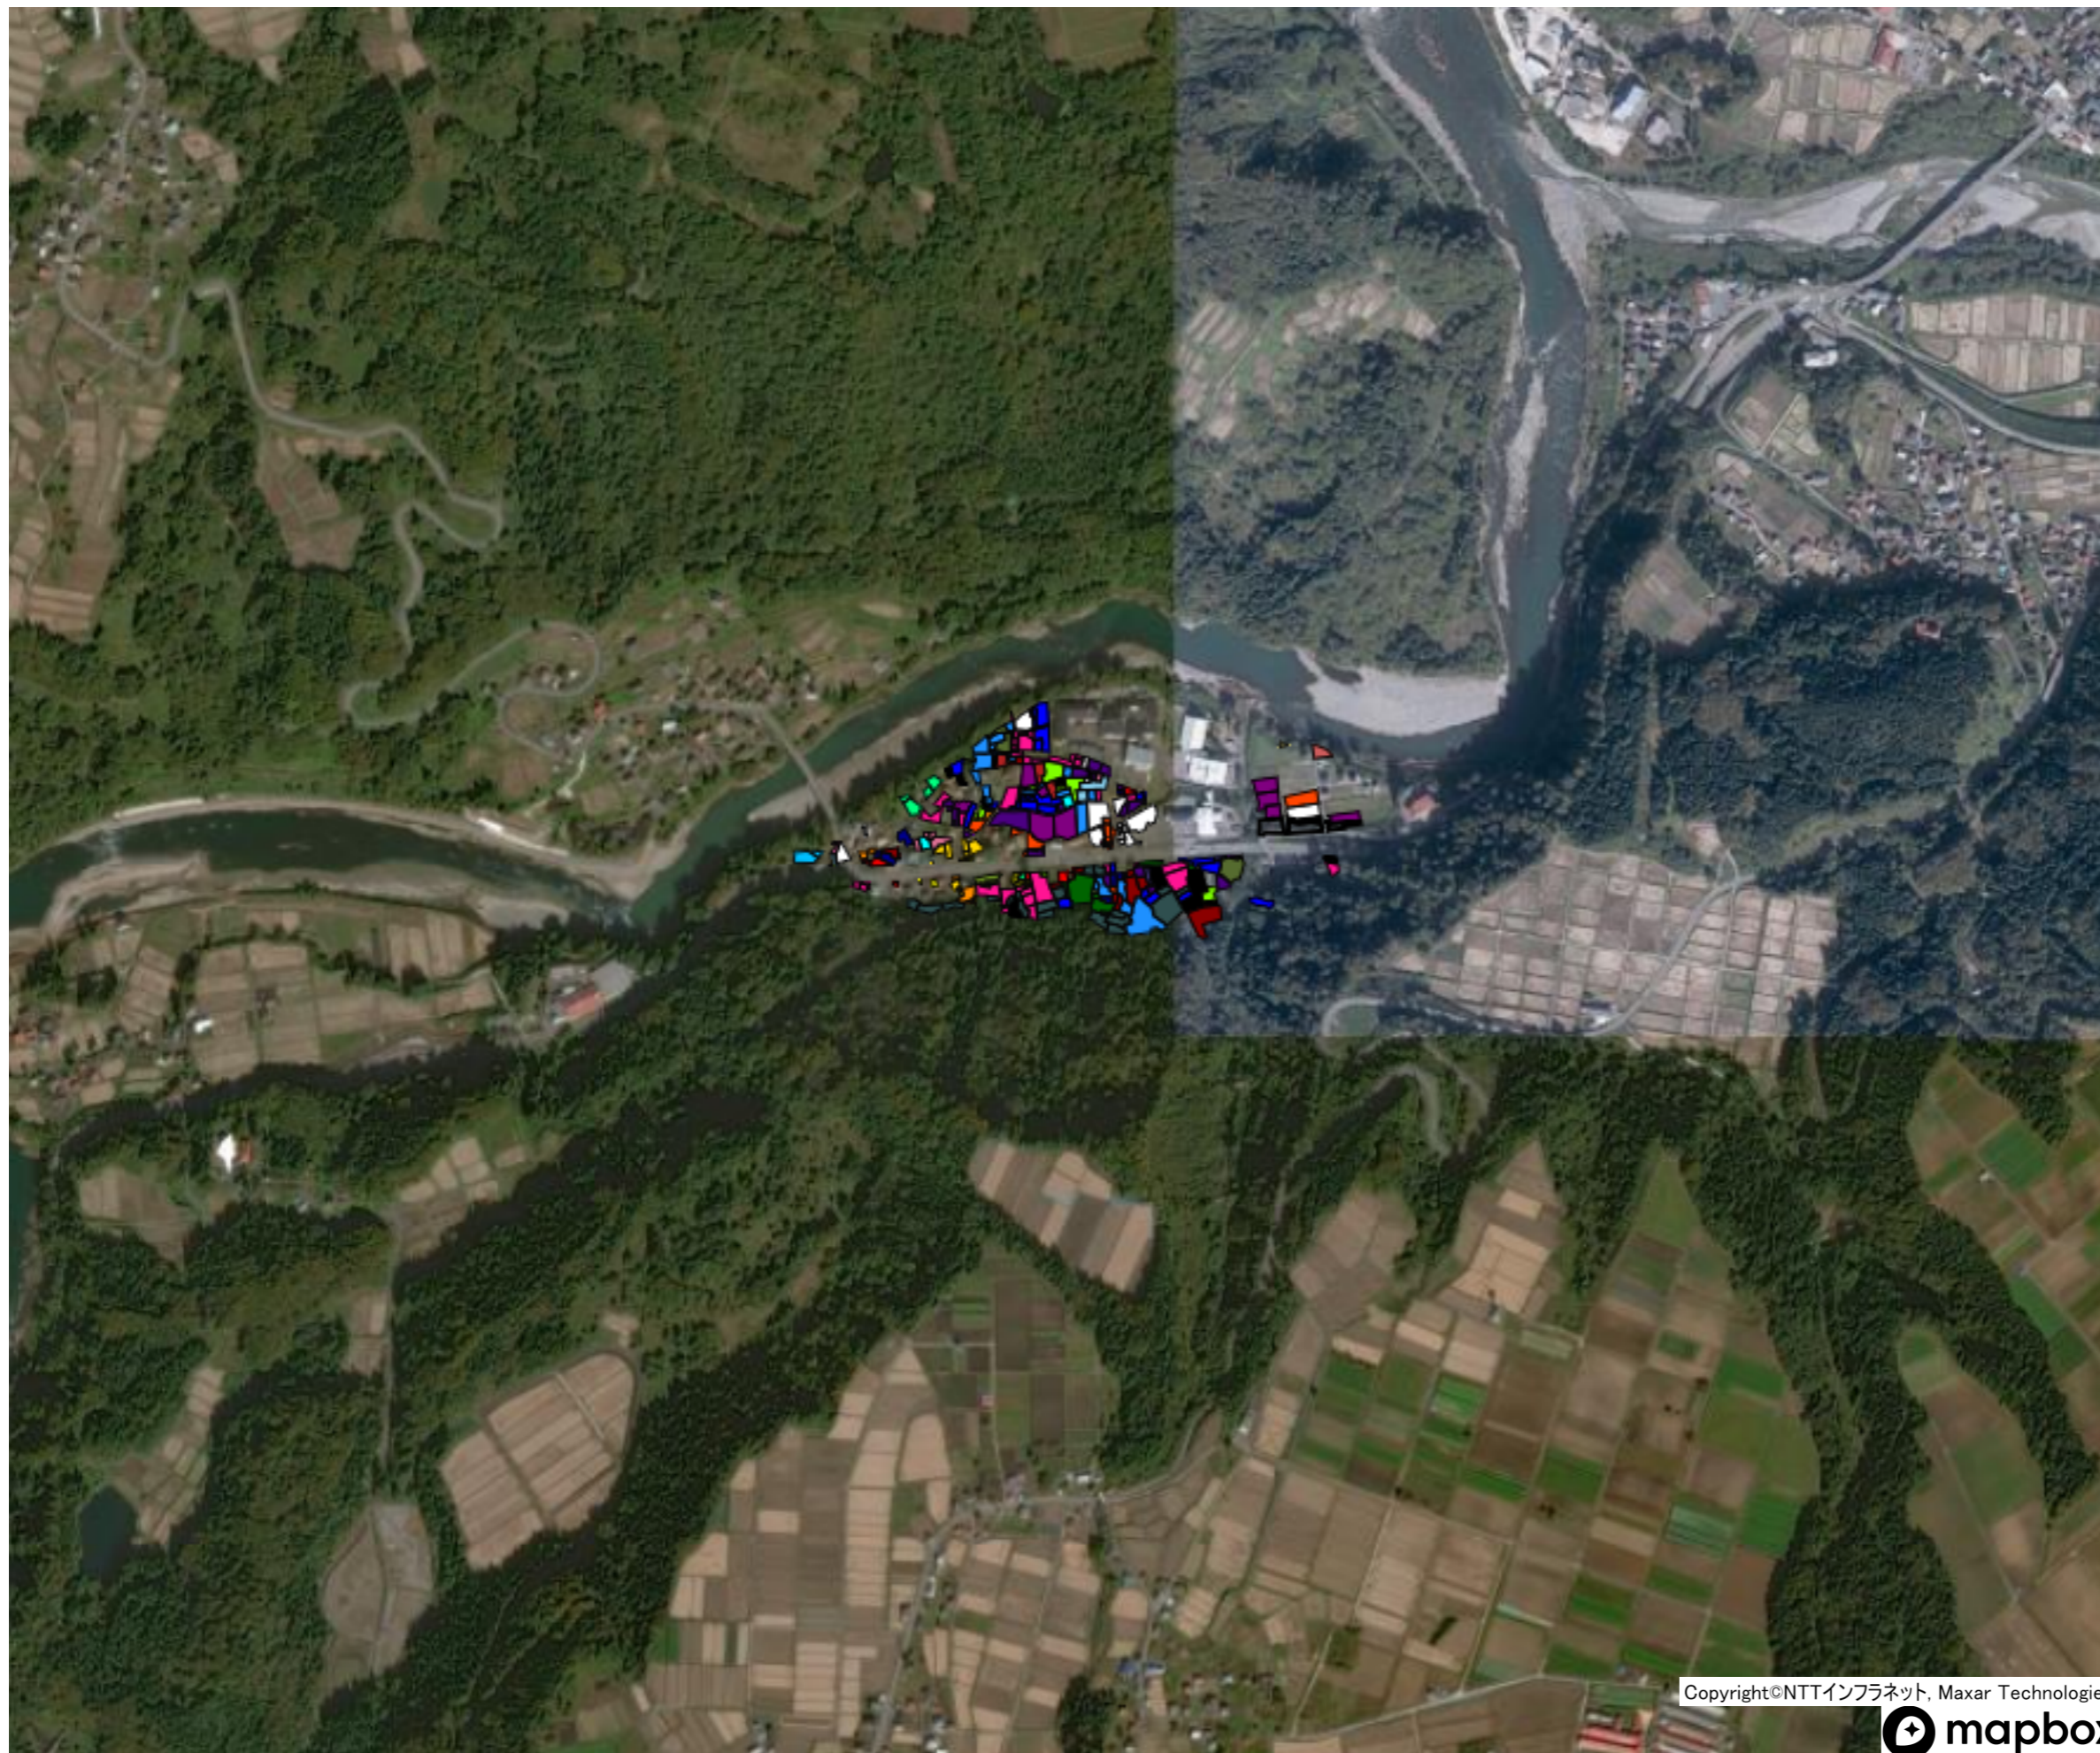

目標地図(素案)

目標地図(素案)

目標地図(素案)

目標地図(素案)

目標地図(素案)

目標地図(素案)

小下里

目標地図(素案)

目標地図(素案)

石坂

目標地図(素案)

天上原(畑)

目標地図(素案)

Copyright©NTTインフラネット, Maxar Technologies

沖の原(畑)

目標地図(素案)