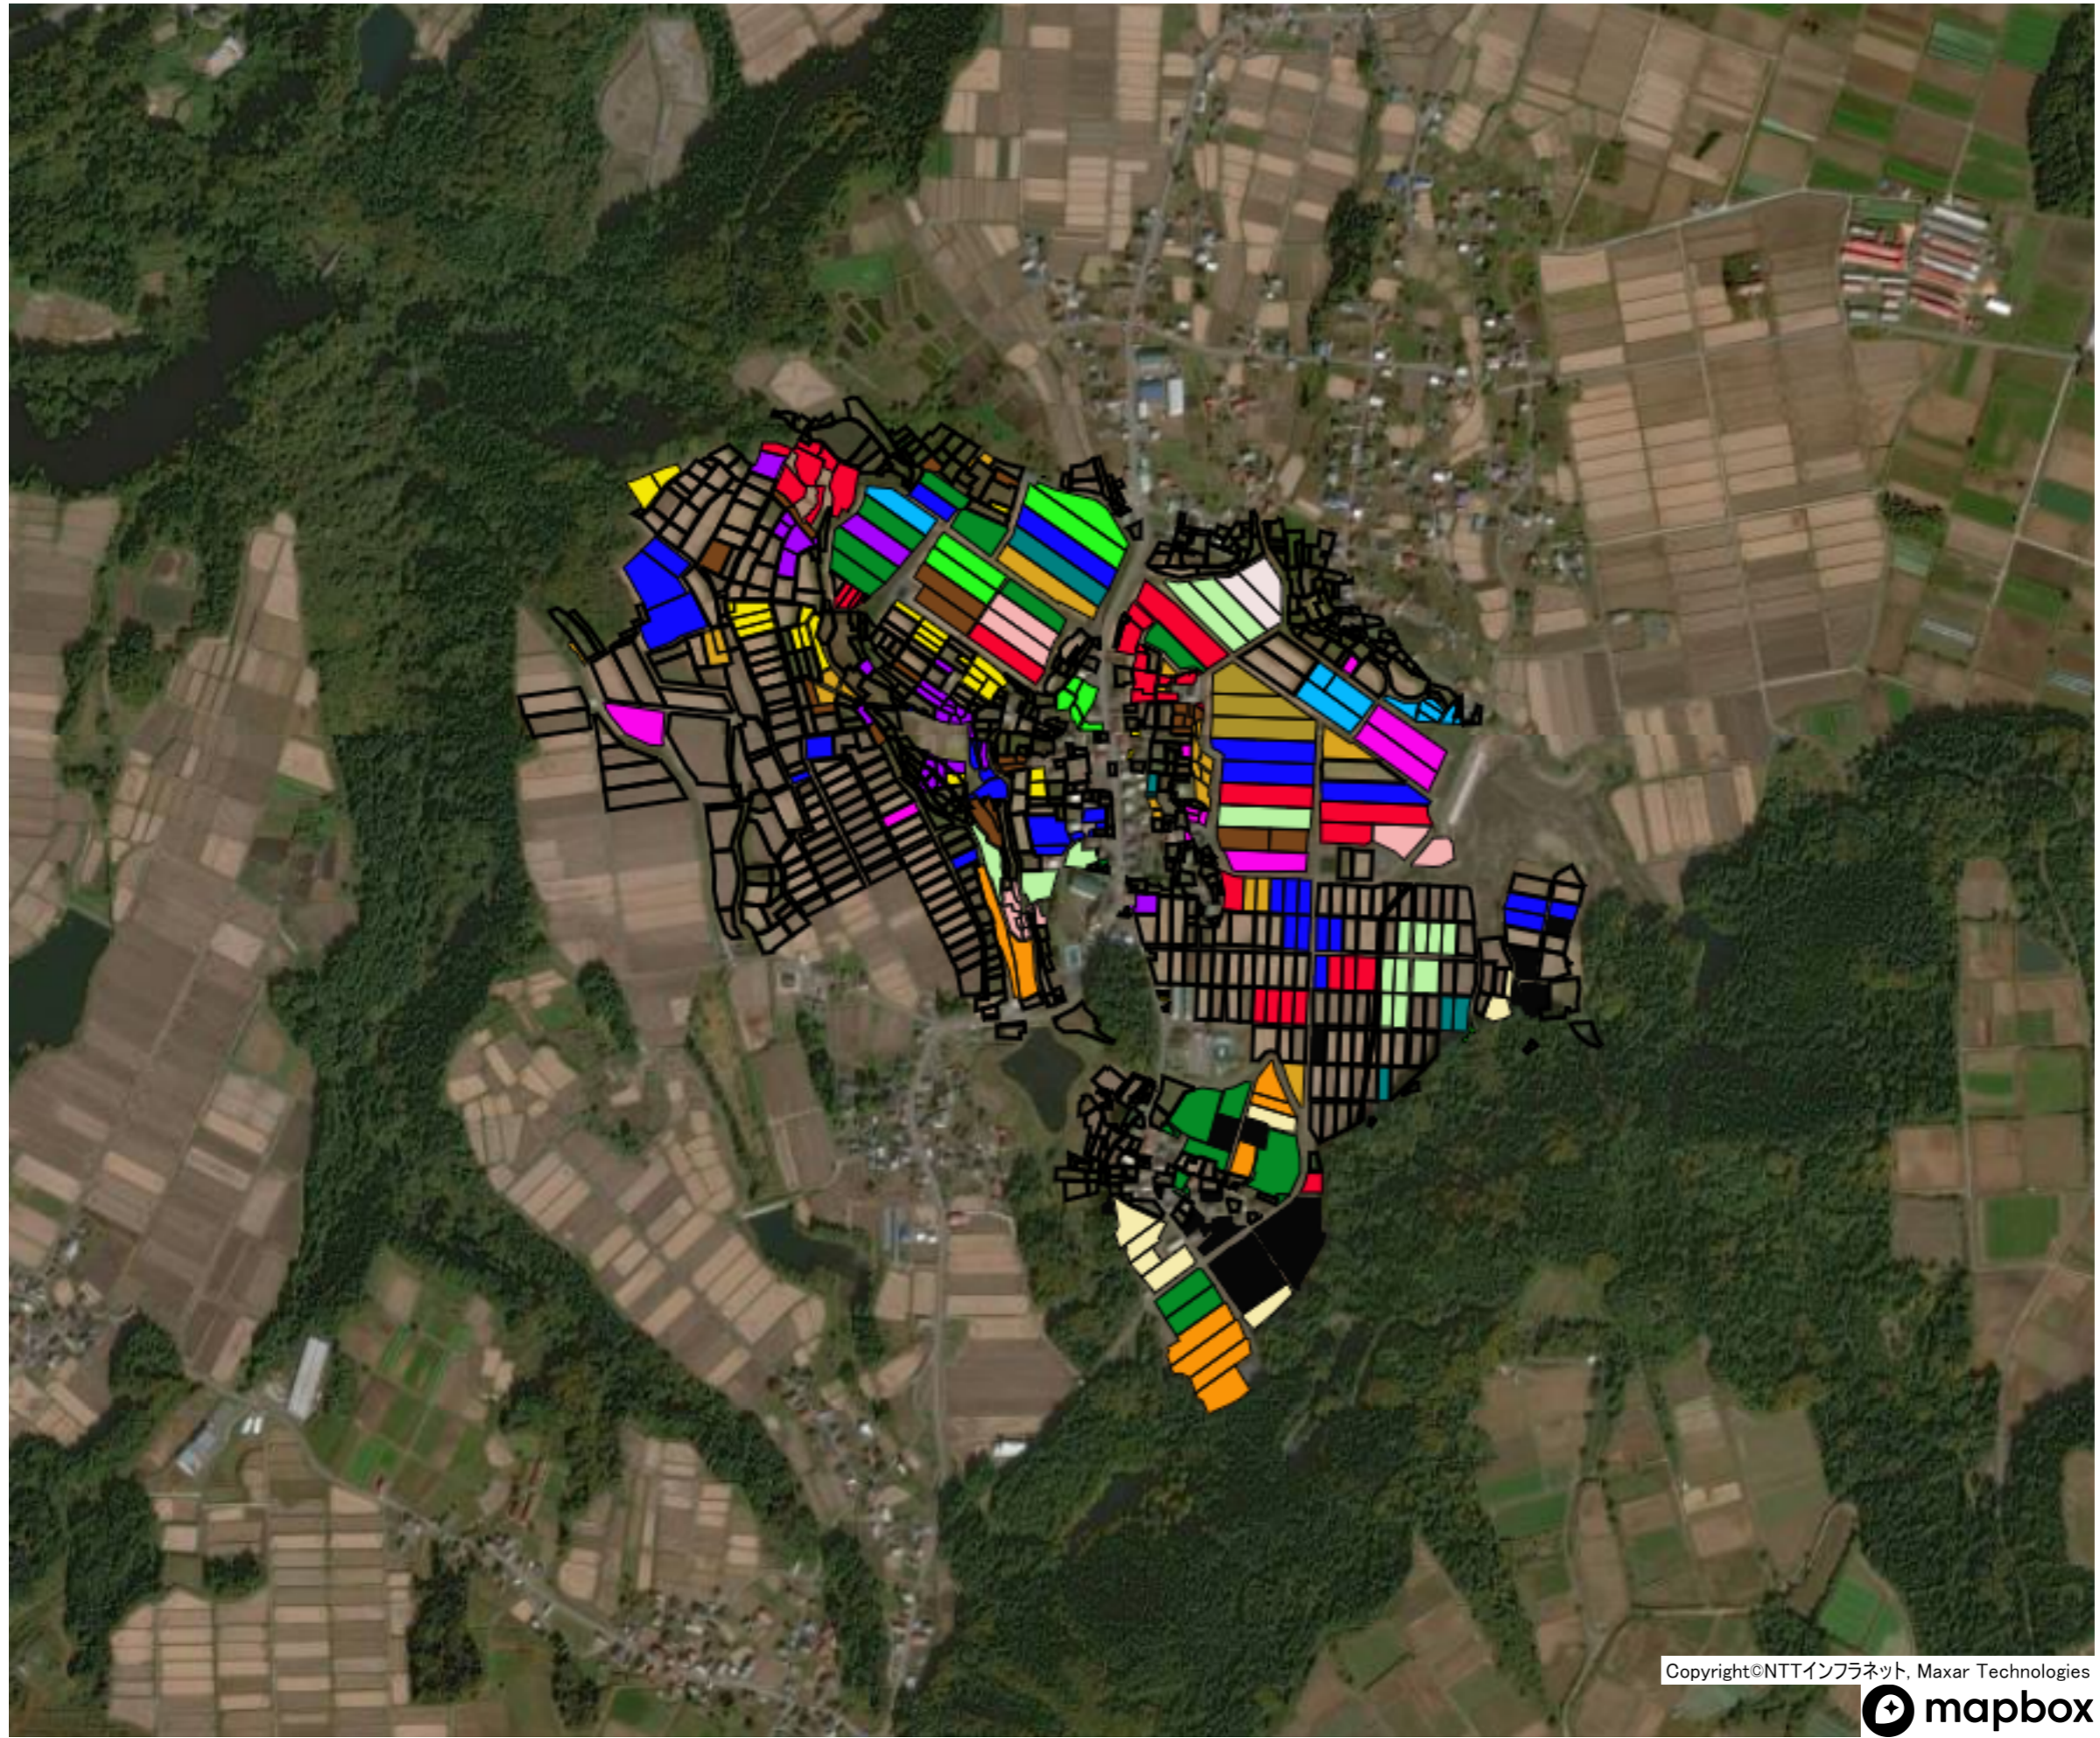

目標地図(素案)

目標地図(素案)

目標地図(素案)

目標地図(素案)

目標地図(素案)

目標地図(素案)

小下里

目標地図(素案)

目標地図(素案)

石坂

目標地図(素案)

天上原(畑)

目標地図(素案)

Copyright©NTTインフラネット, Maxar Technologies

沖の原(畑)

目標地図(素案)