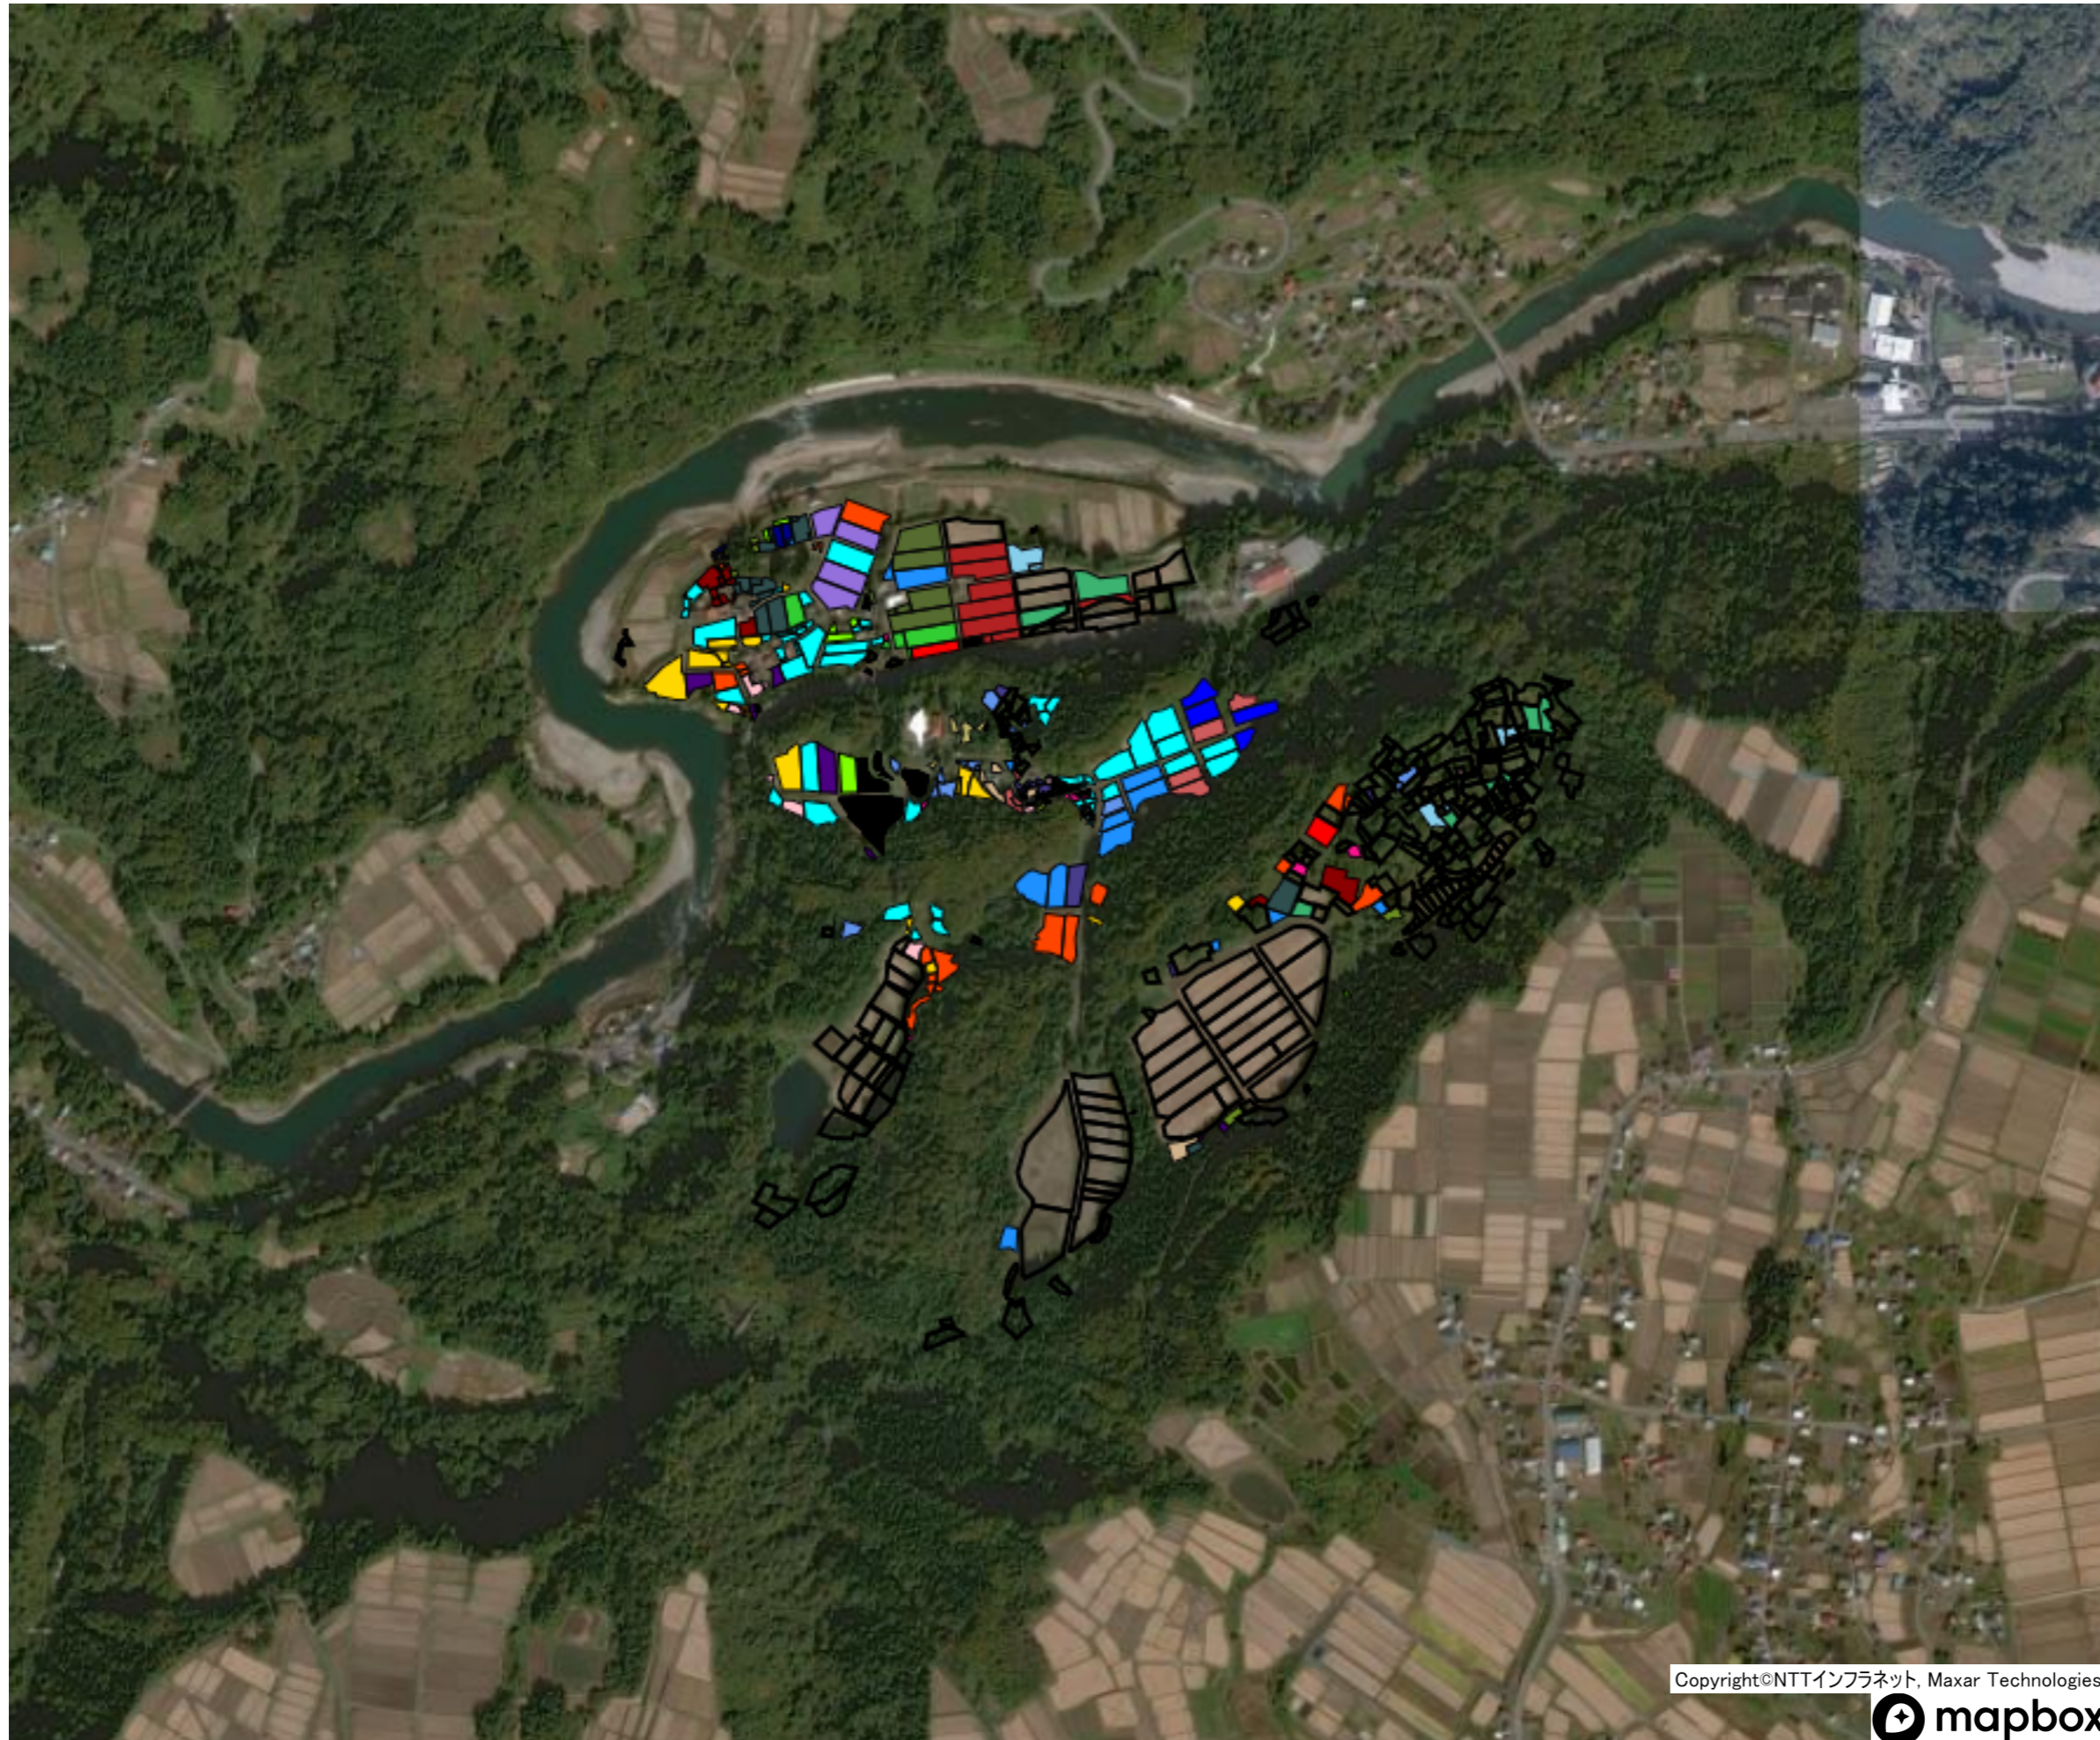

目標地図(素案)

目標地図(素案)

目標地図(素案)

目標地図(素案)

目標地図(素案)

目標地図(素案)

小下里

目標地図(素案)

目標地図(素案)

石坂

目標地図(素案)

天上原(畑)

目標地図(素案)

Copyright©NTTインフラネット, Maxar Technologies

沖の原(畑)

目標地図(素案)