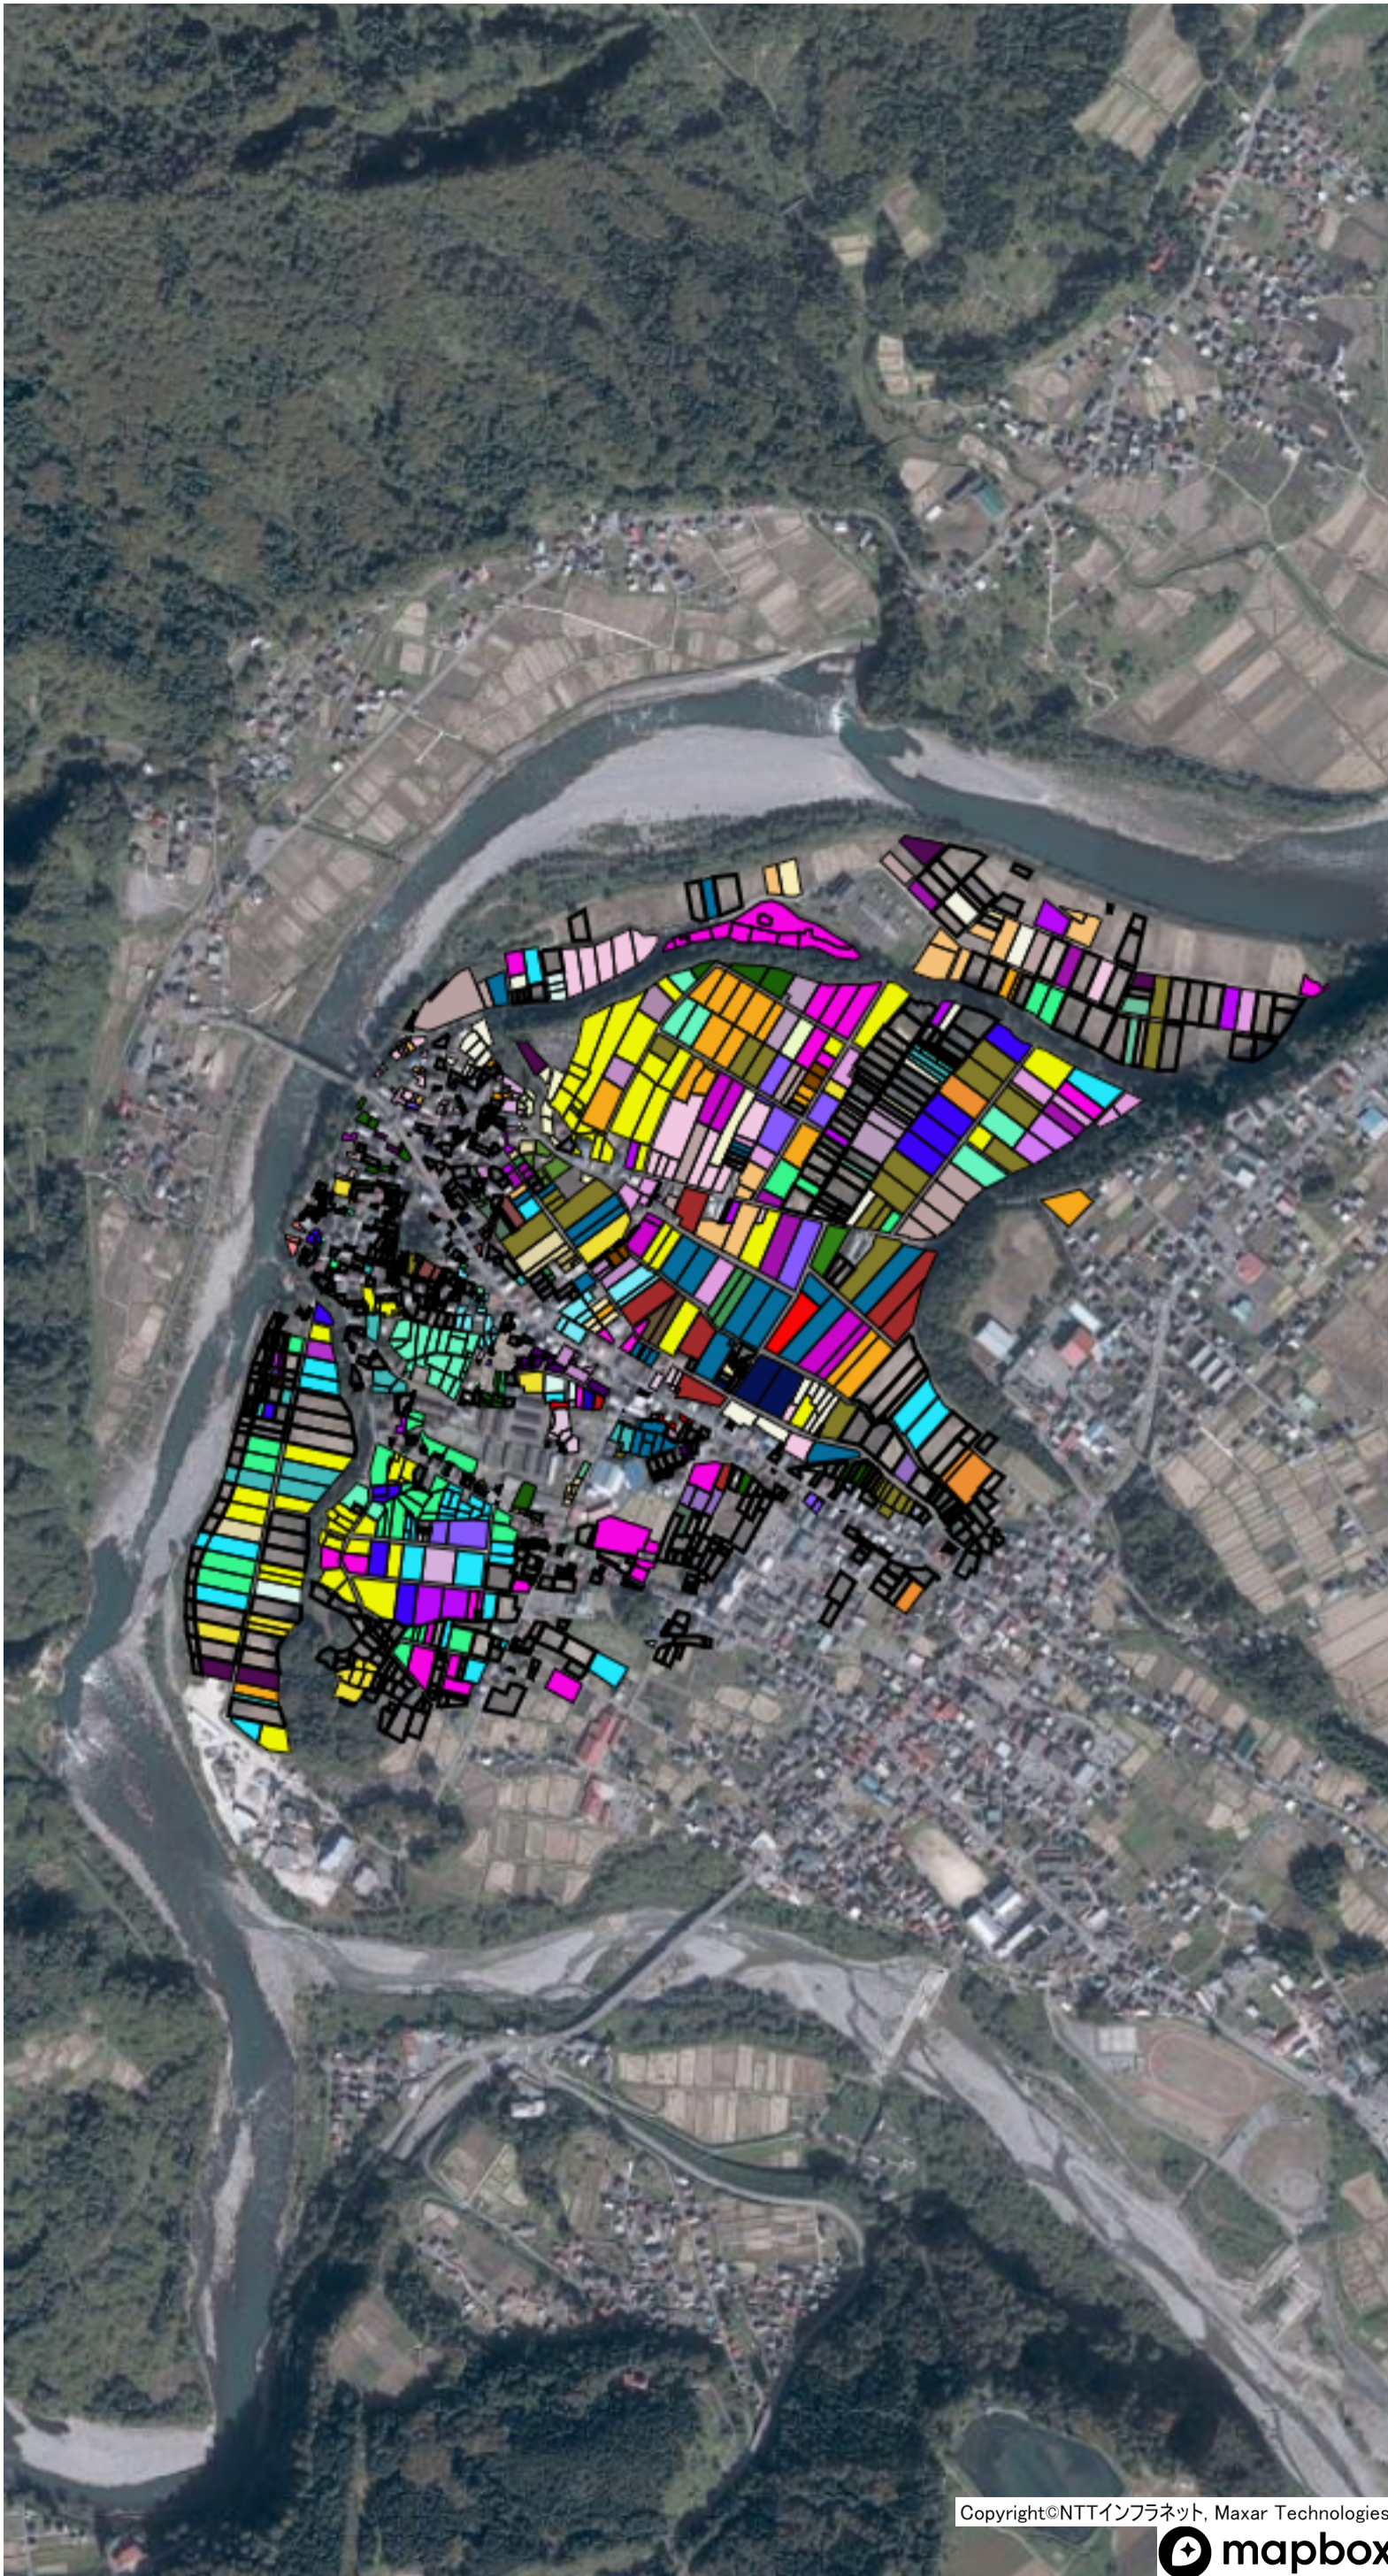

下船渡本村

目標地図(素案)

目標地図(素案)

目標地図(素案)

目標地図(素案)

目標地図(素案)

目標地図(素案)

割野

目標地図(素案)

陣場下

目標地図(素案)

大割野

目標地図(素案)

目標地図(素案)

朴ノ木坂

目標地図(素案)

目標地図(素案)

目標地図(素案)