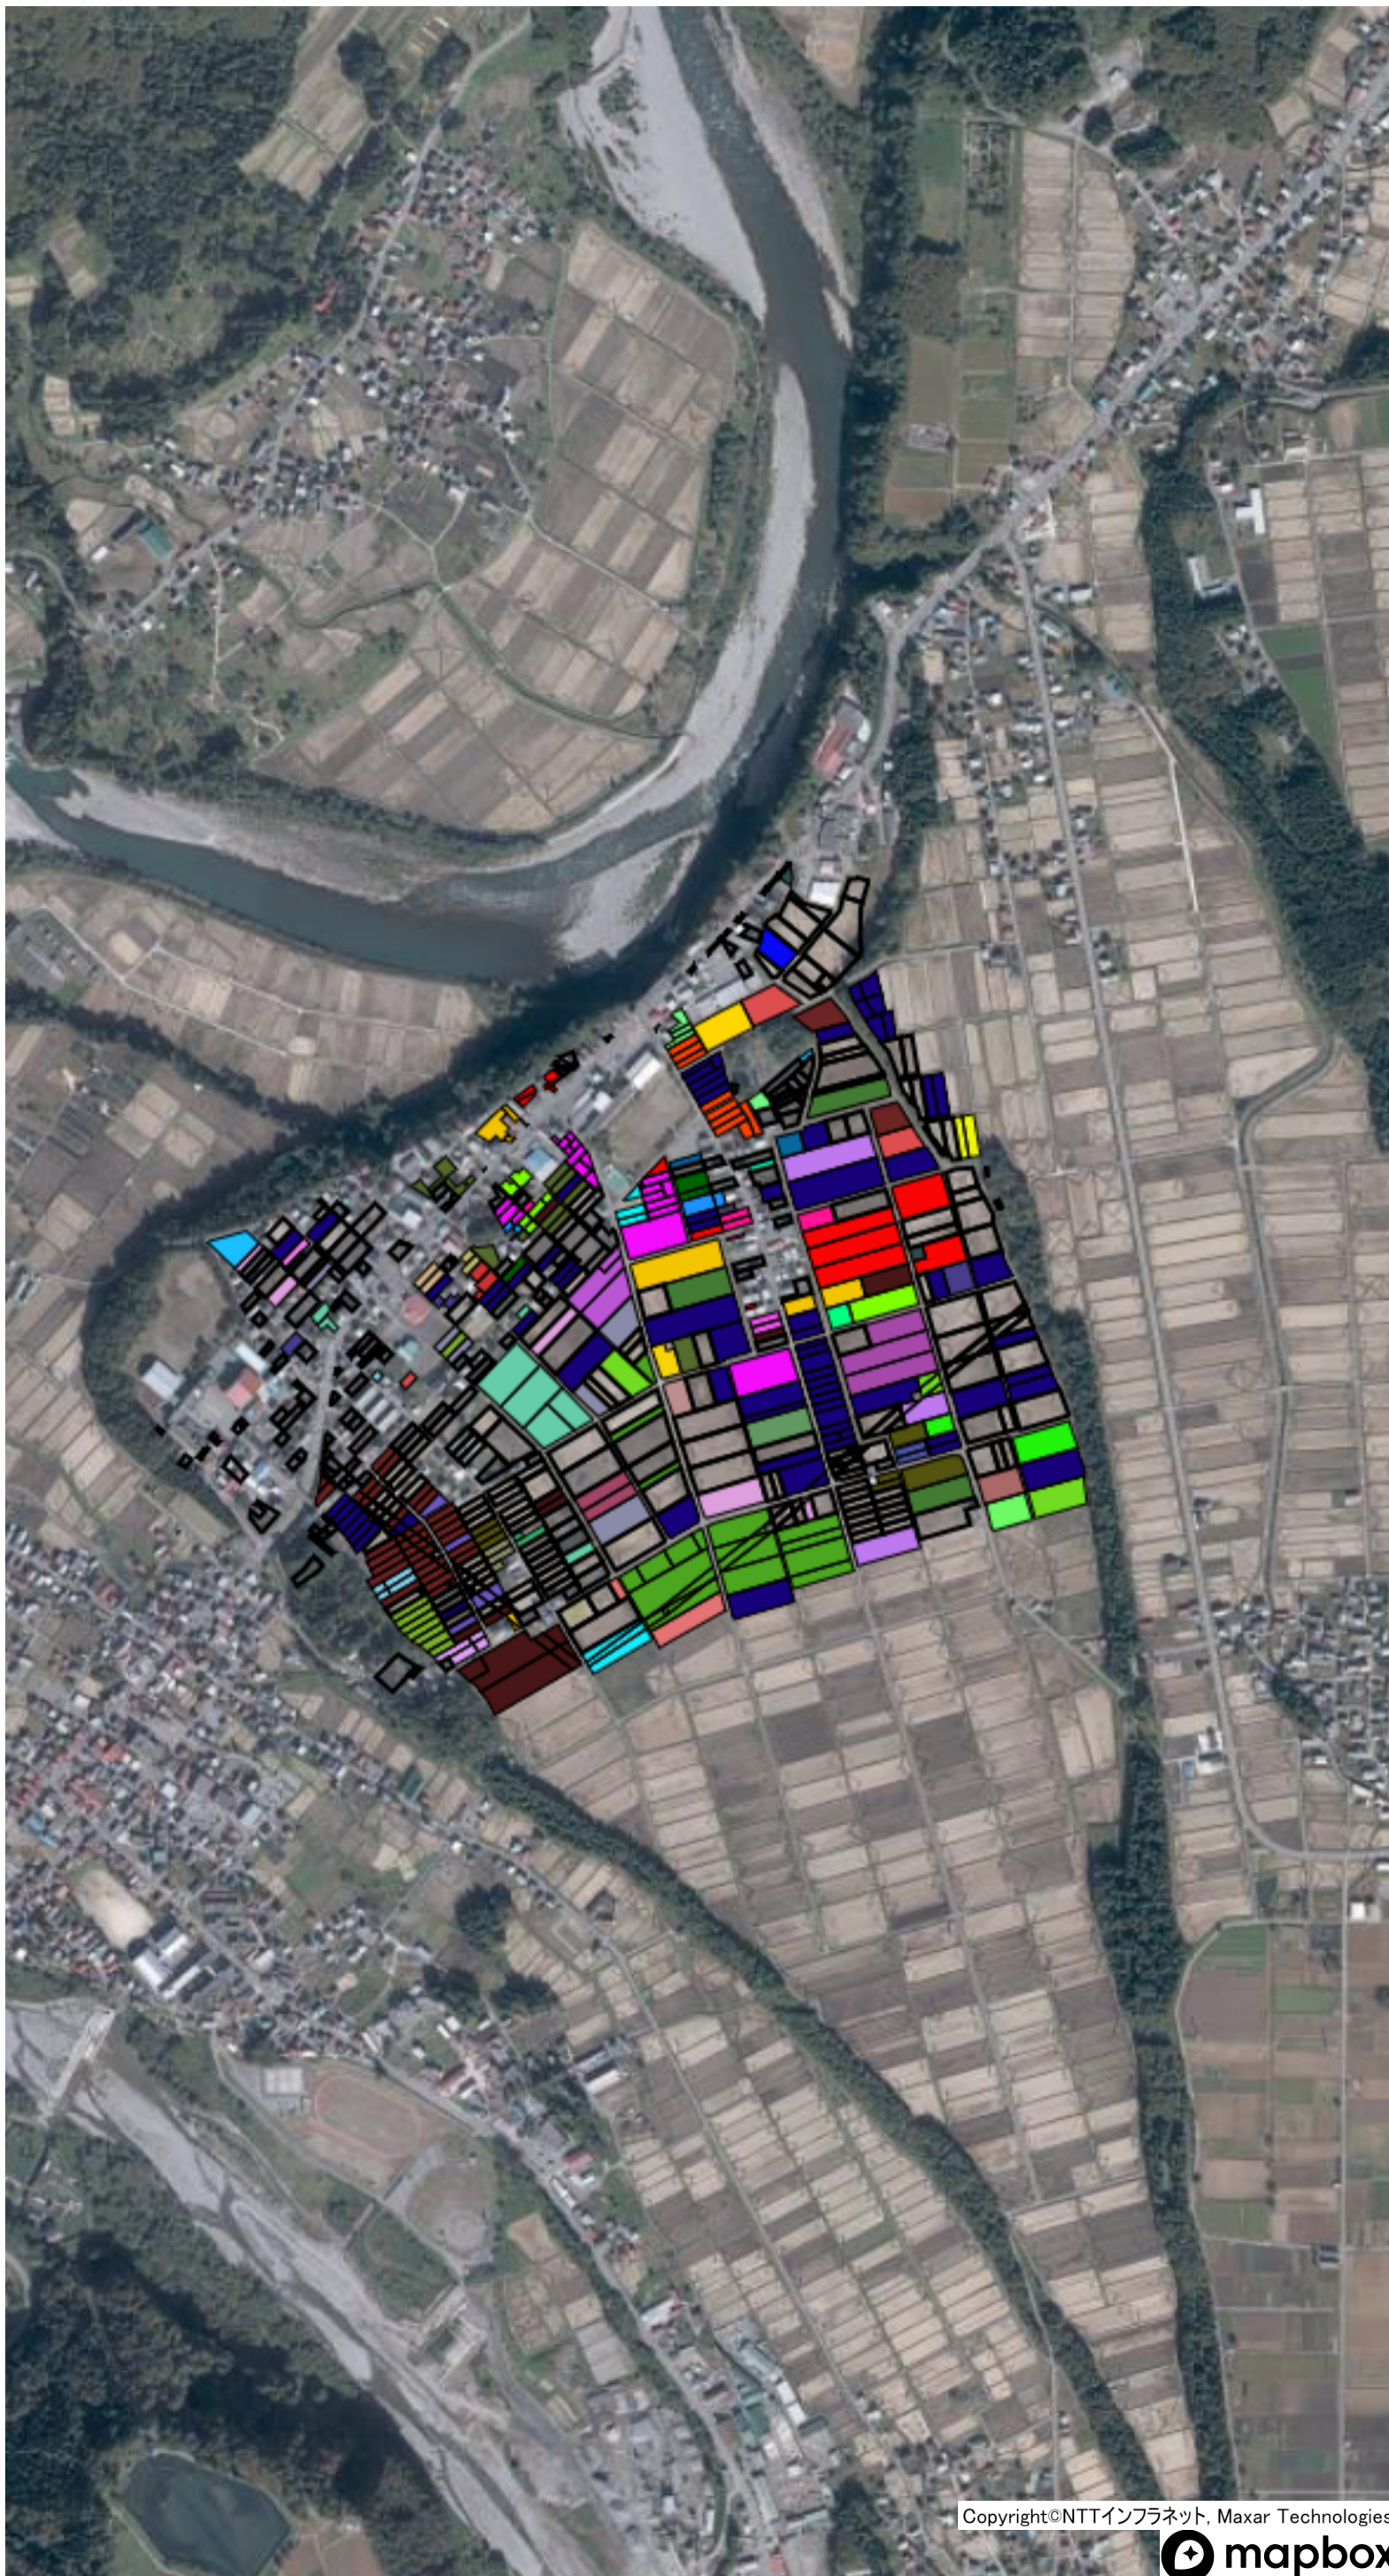

下船渡本村

目標地図(素案)

目標地図(素案)

目標地図(素案)

目標地図(素案)

目標地図(素案)

目標地図(素案)

割野

目標地図(素案)

陣場下

目標地図(素案)

大割野

目標地図(素案)

目標地図(素案)

朴ノ木坂

目標地図(素案)

目標地図(素案)

目標地図(素案)