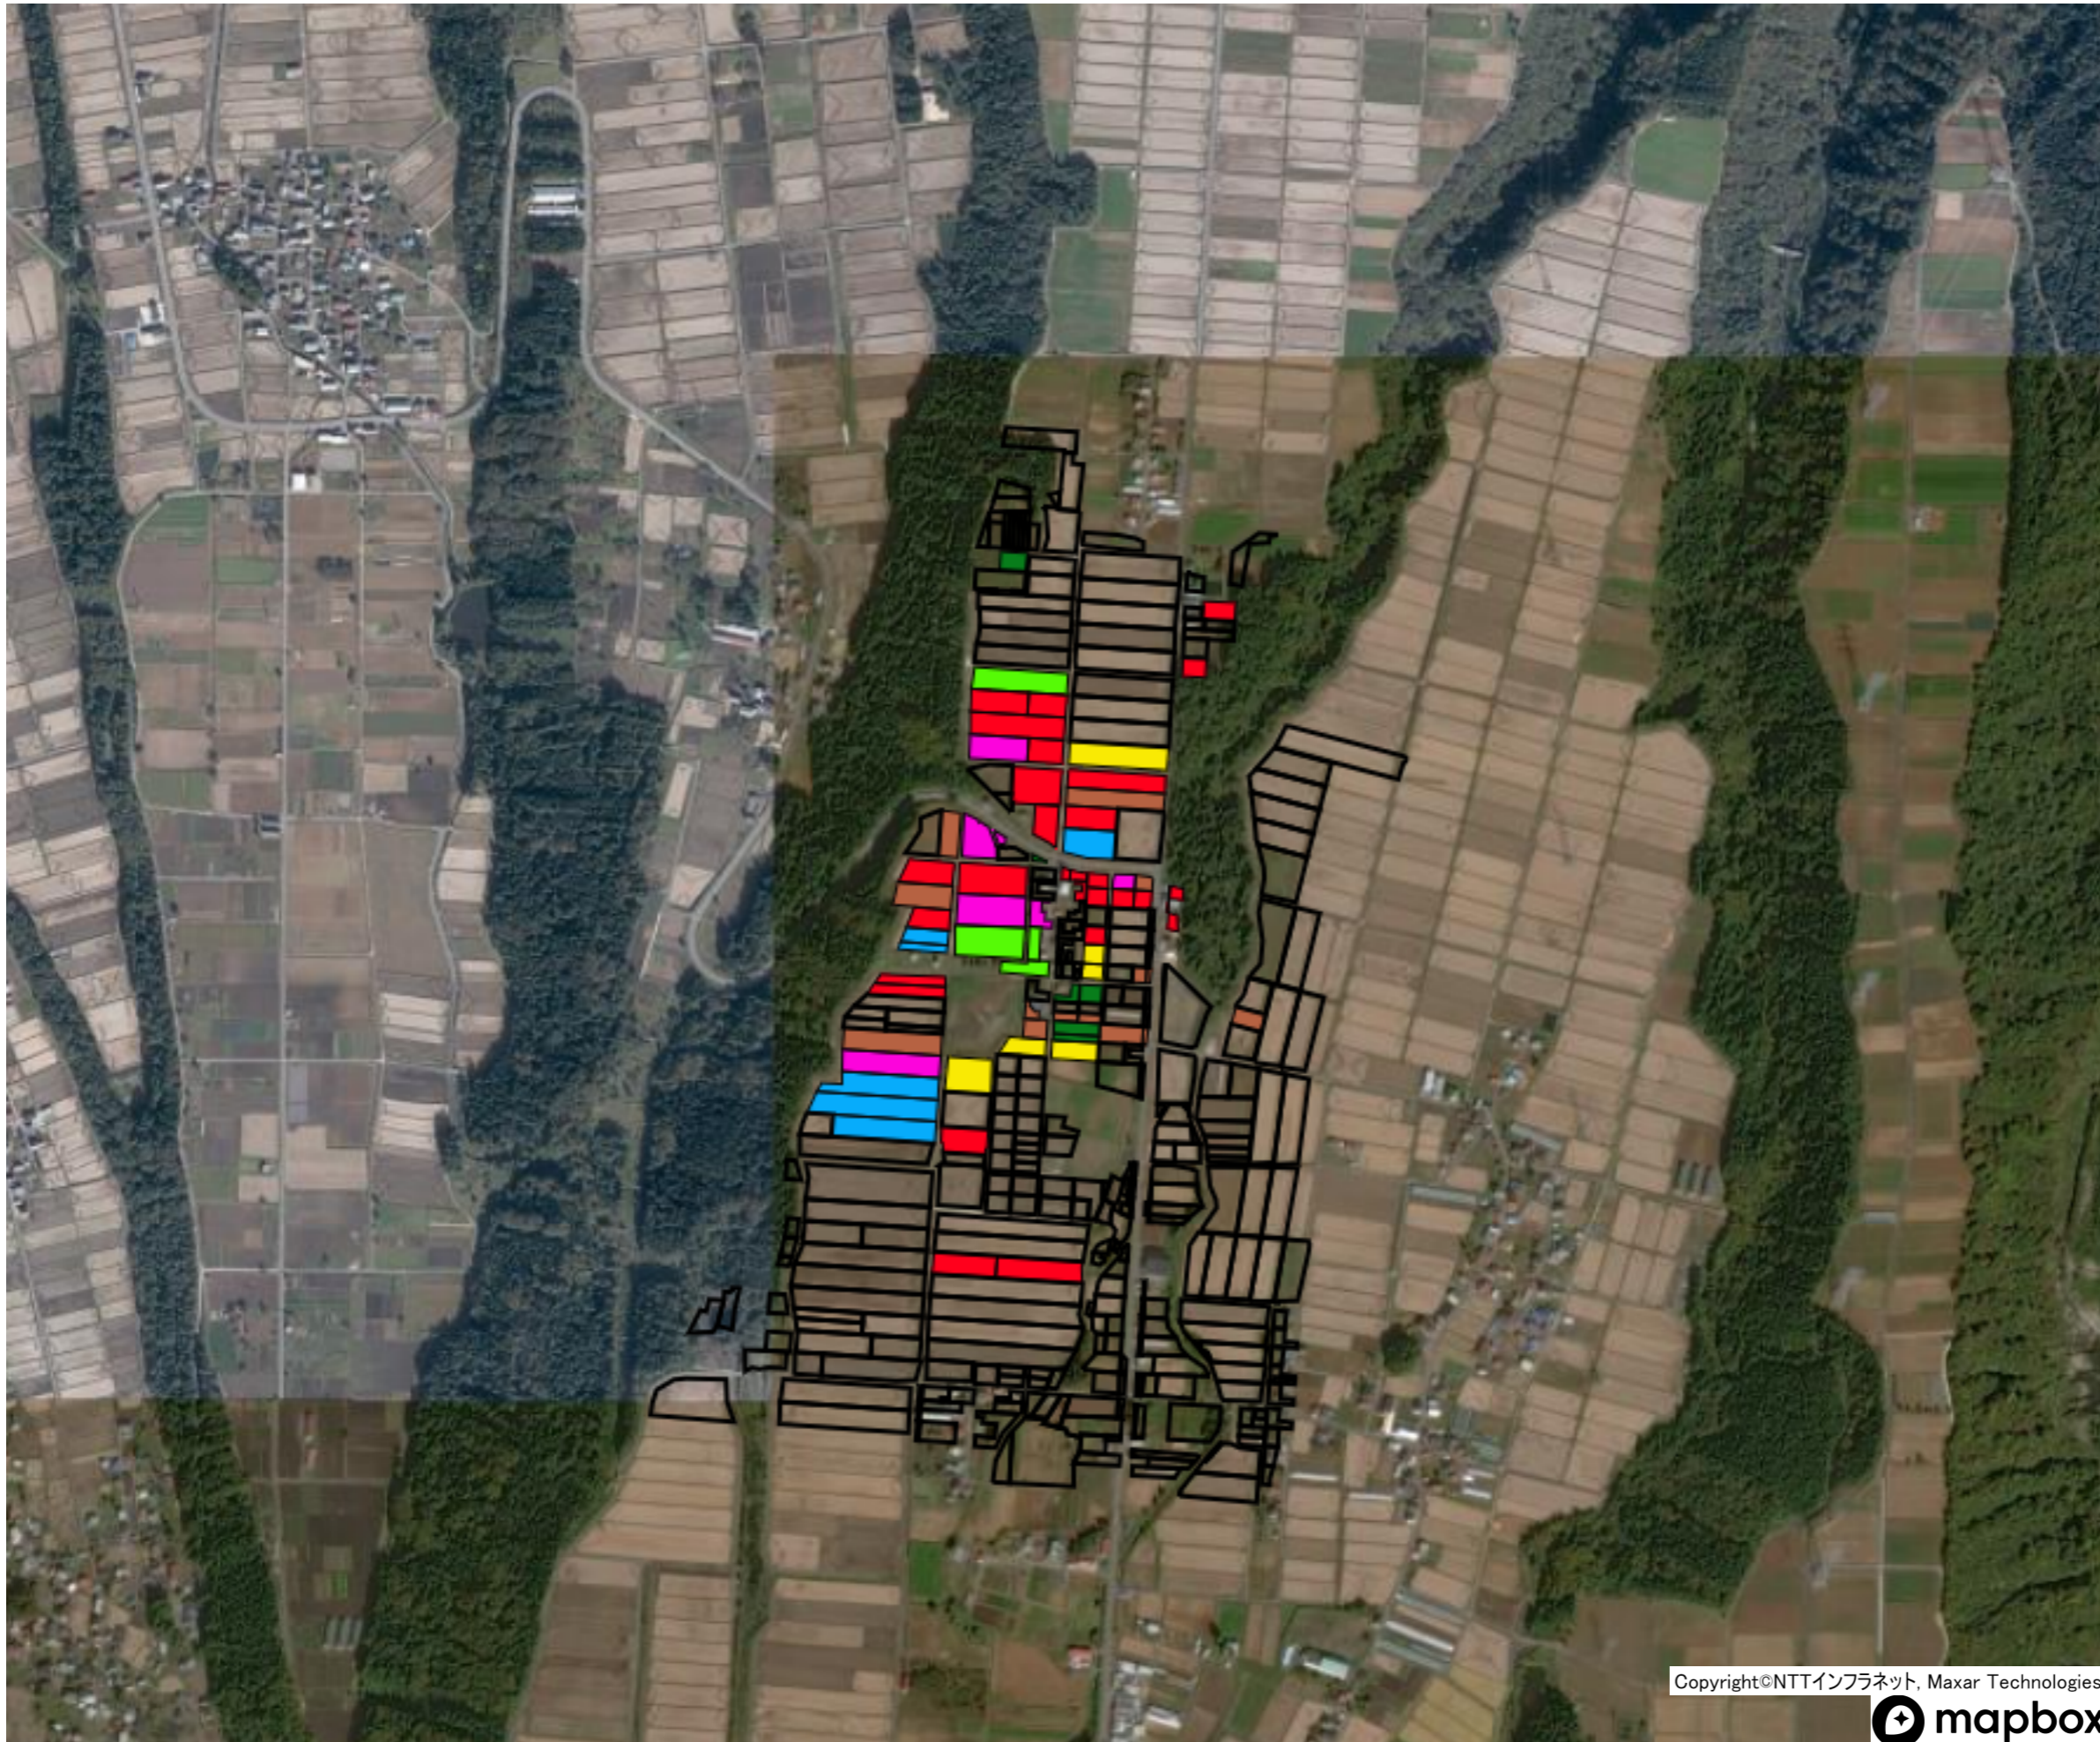

下船渡本村

目標地図(素案)

目標地図(素案)

目標地図(素案)

目標地図(素案)

目標地図(素案)

目標地図(素案)

割野

目標地図(素案)

陣場下

目標地図(素案)

大割野

目標地図(素案)

目標地図(素案)

朴ノ木坂

目標地図(素案)

目標地図(素案)

目標地図(素案)