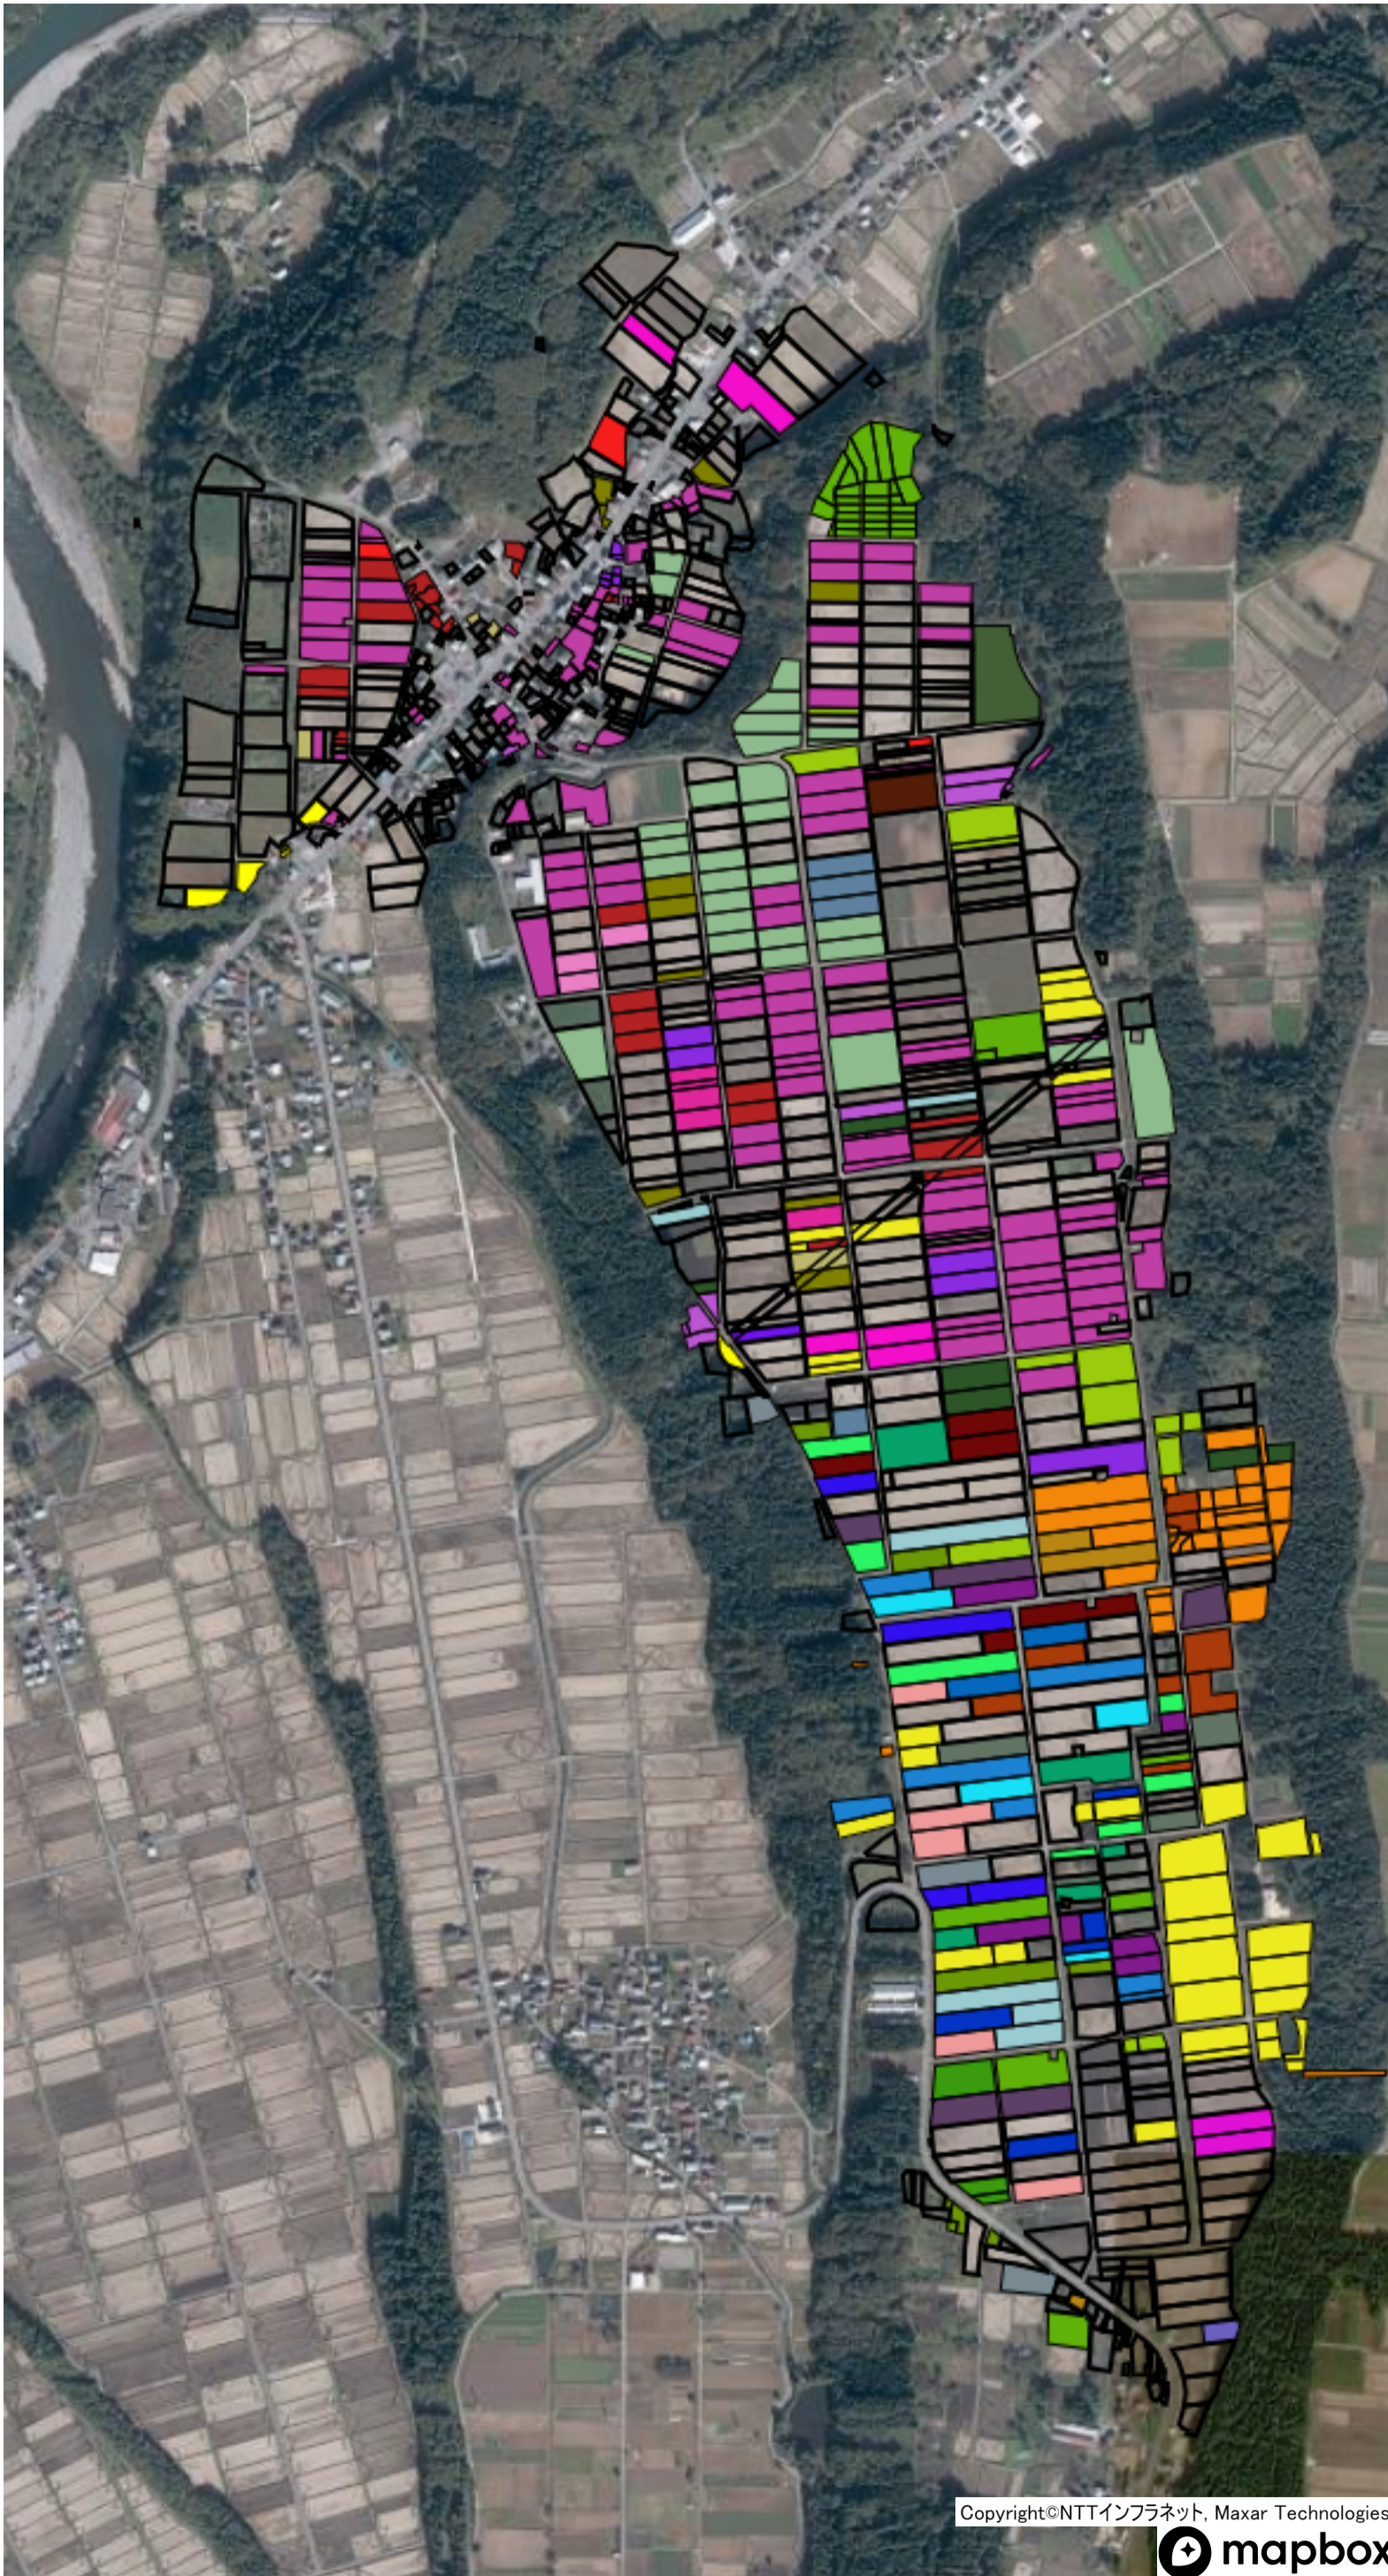

下船渡本村

目標地図(素案)

目標地図(素案)

目標地図(素案)

目標地図(素案)

目標地図(素案)

目標地図(素案)

割野

目標地図(素案)

陣場下

目標地図(素案)

大割野

目標地図(素案)

目標地図(素案)

朴ノ木坂

目標地図(素案)

目標地図(素案)

目標地図(素案)