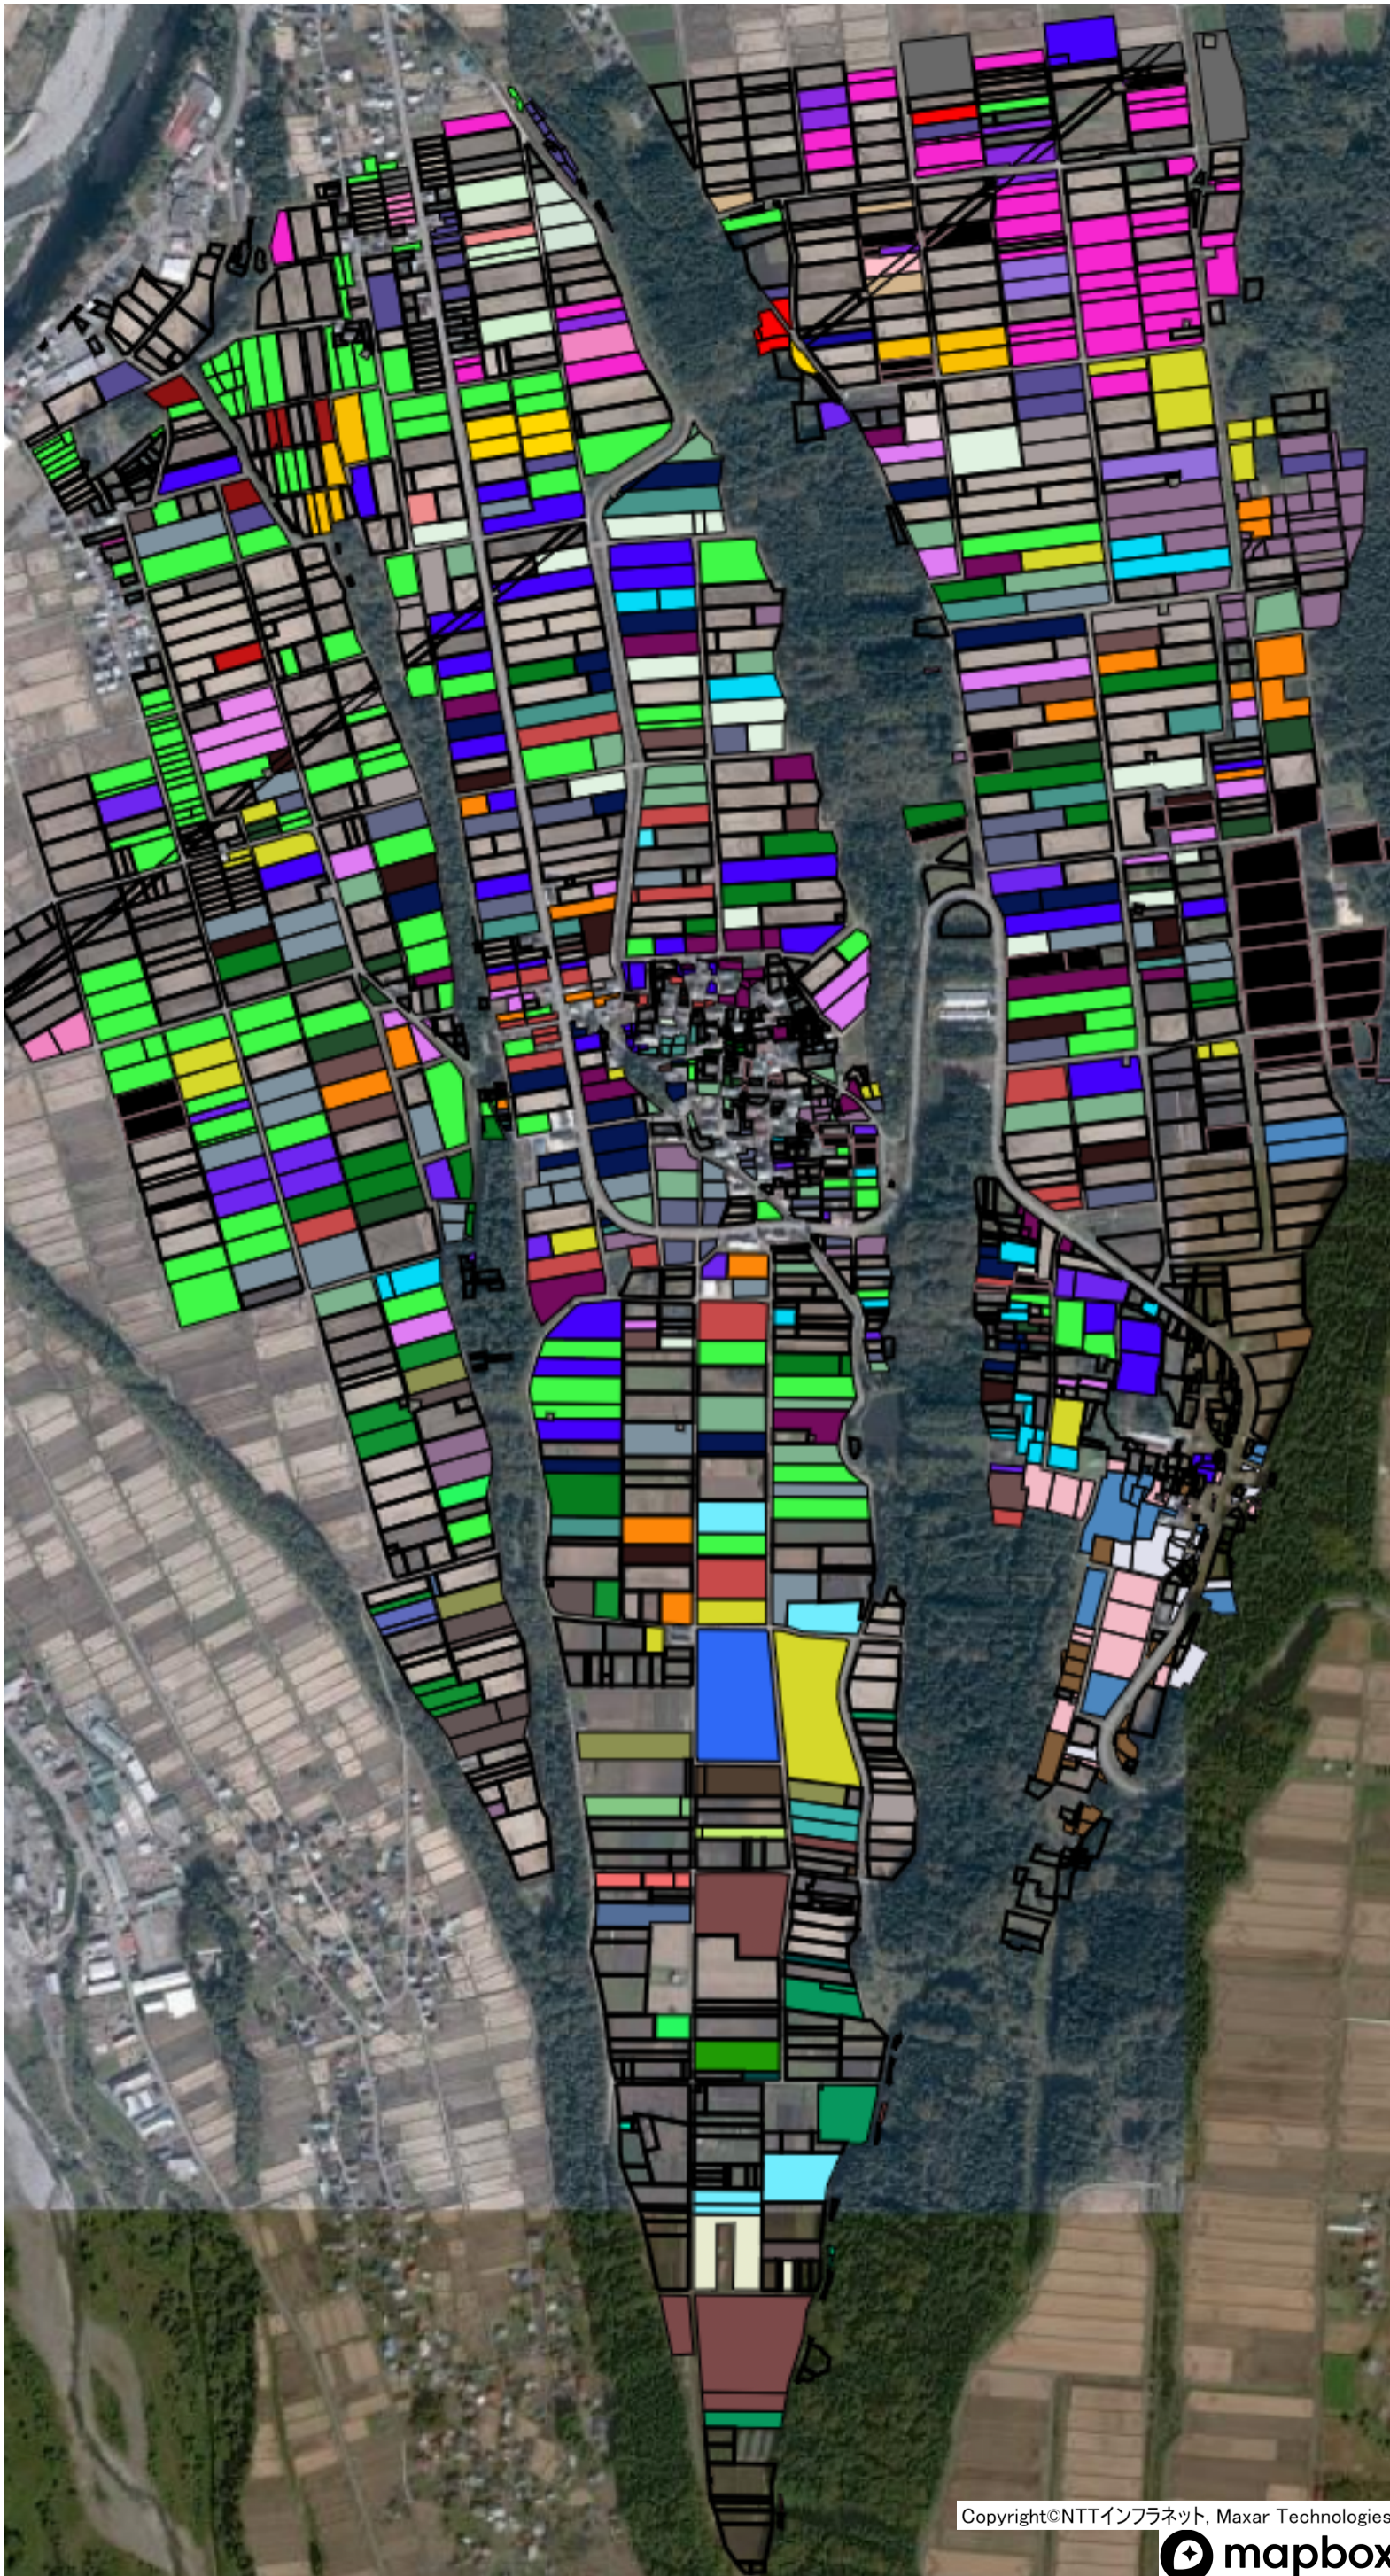

下船渡本村

目標地図(素案)

目標地図(素案)

目標地図(素案)

目標地図(素案)

目標地図(素案)

目標地図(素案)

割野

目標地図(素案)

陣場下

目標地図(素案)

大割野

目標地図(素案)

目標地図(素案)

朴ノ木坂

目標地図(素案)

目標地図(素案)

目標地図(素案)