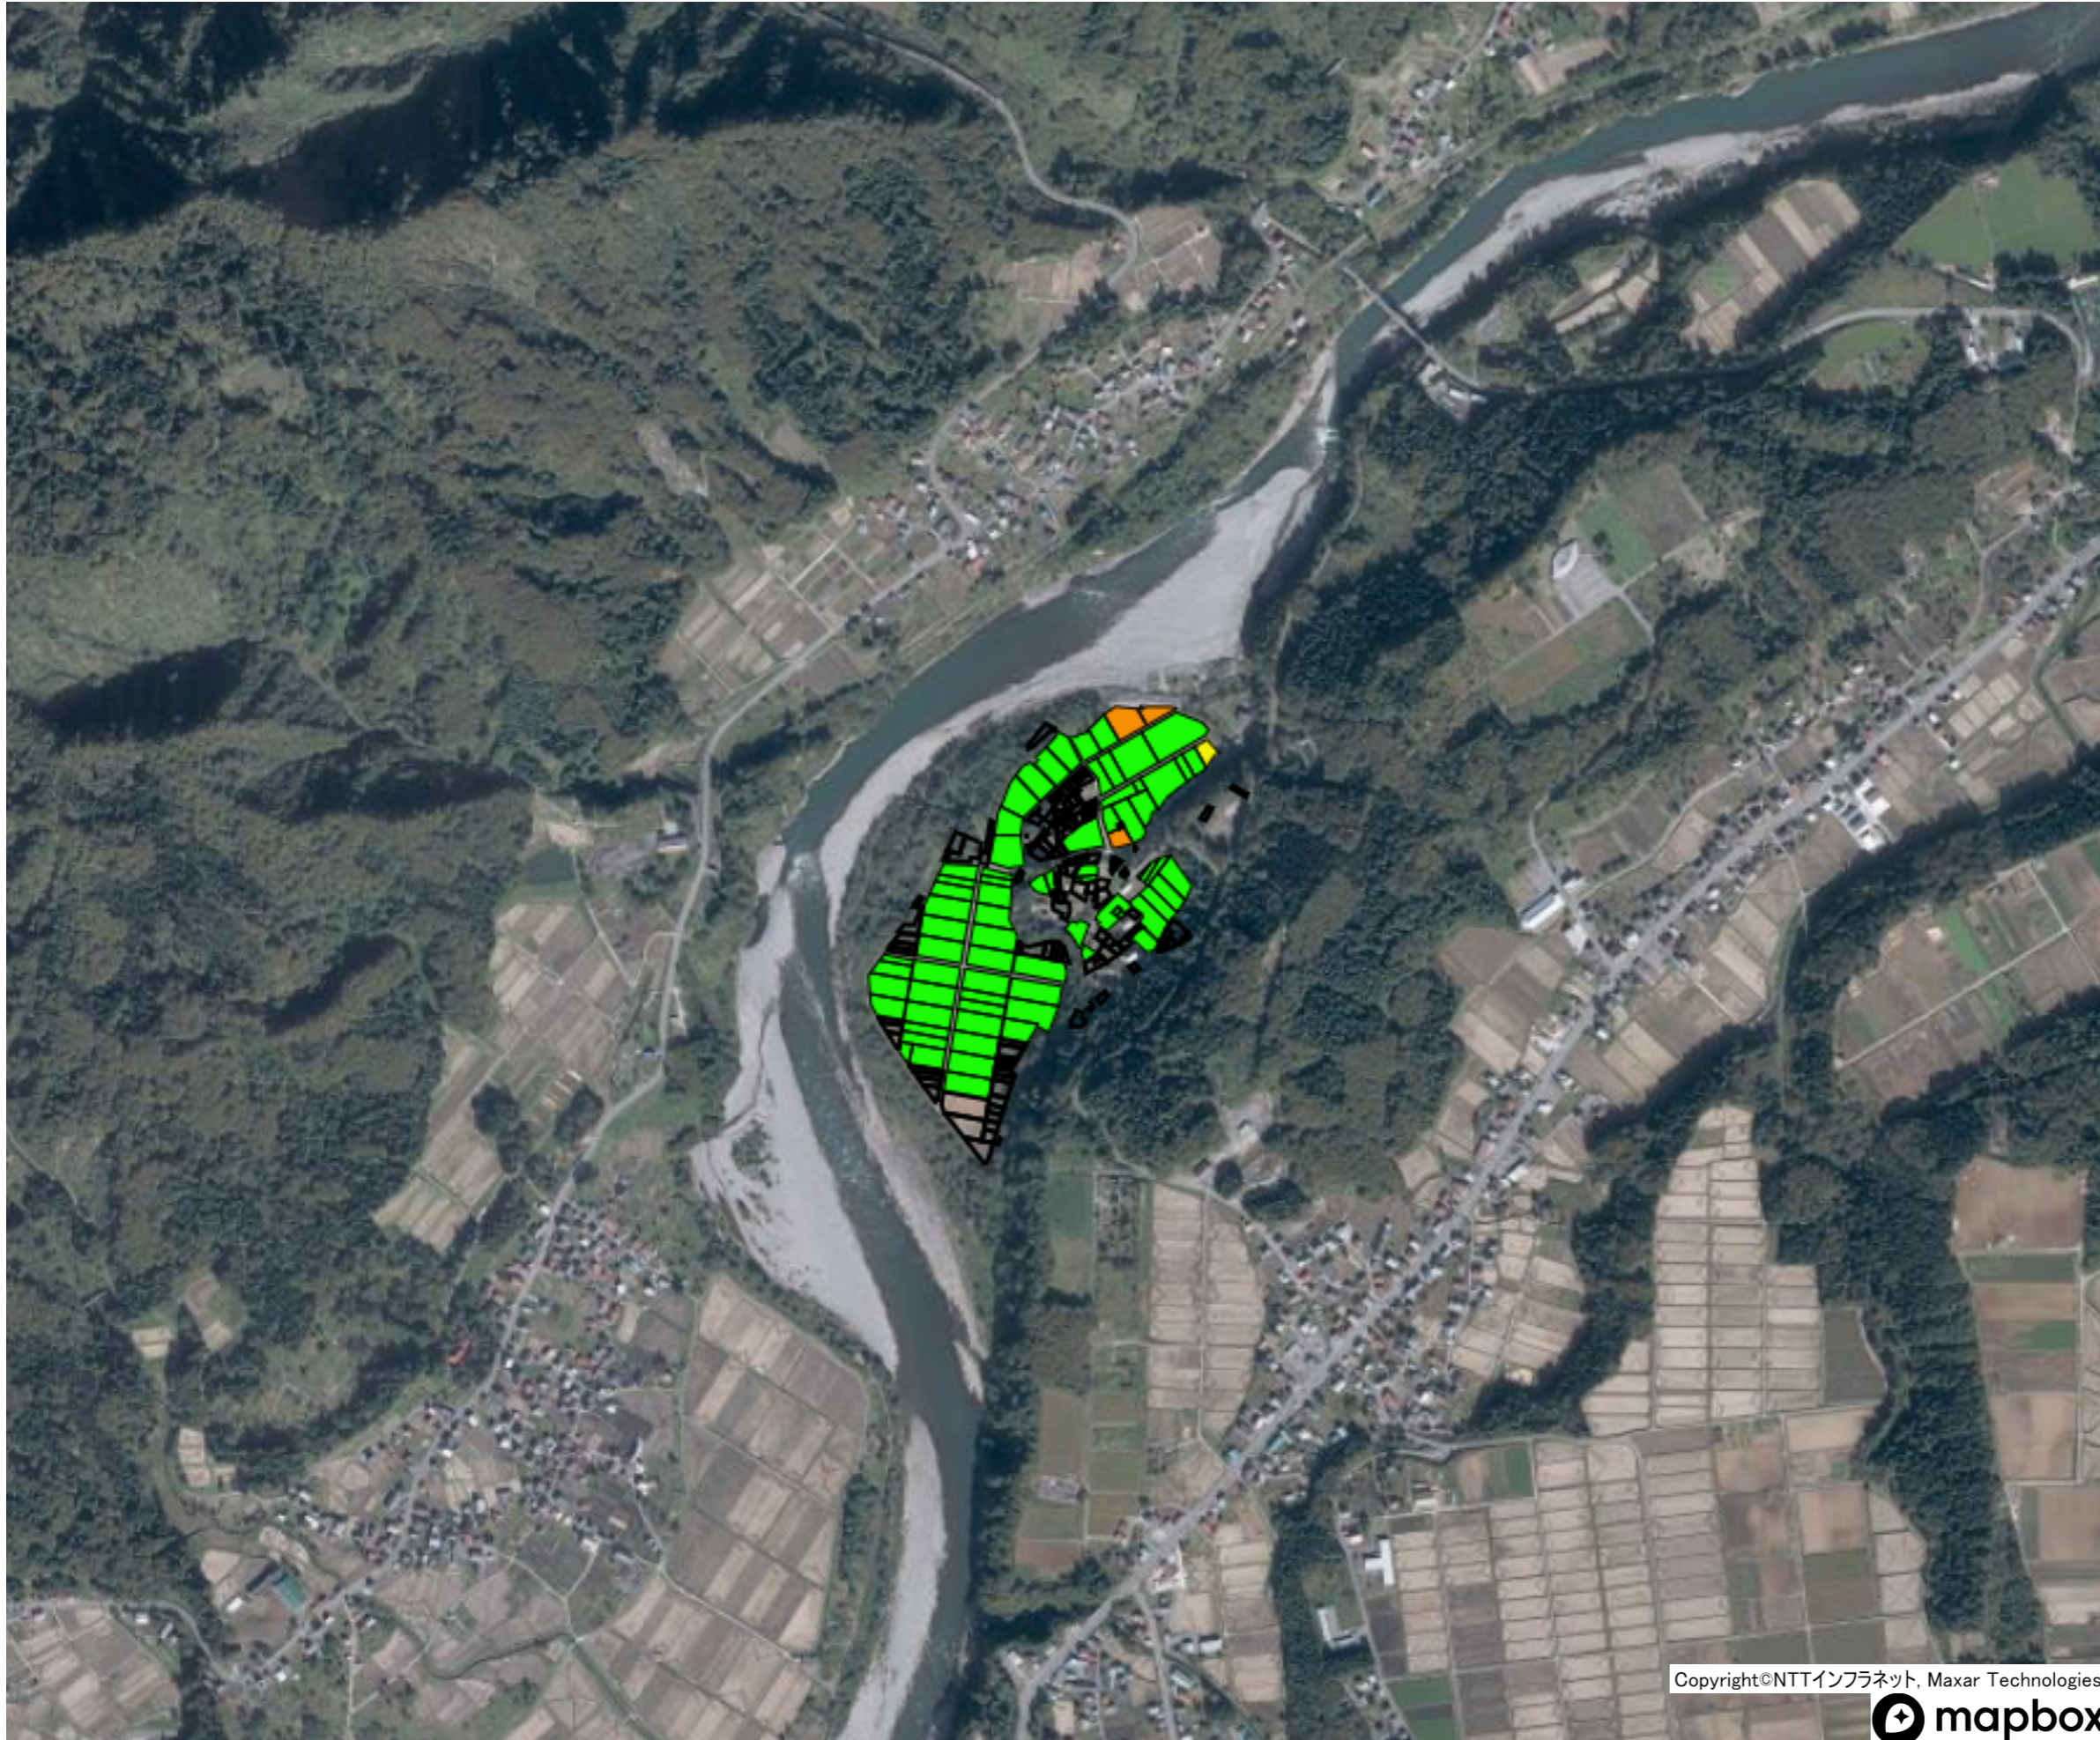

下船渡本村

目標地図(素案)

目標地図(素案)

目標地図(素案)

目標地図(素案)

目標地図(素案)

目標地図(素案)

割野

目標地図(素案)

陣場下

目標地図(素案)

大割野

目標地図(素案)

目標地図(素案)

朴ノ木坂

目標地図(素案)

目標地図(素案)

目標地図(素案)