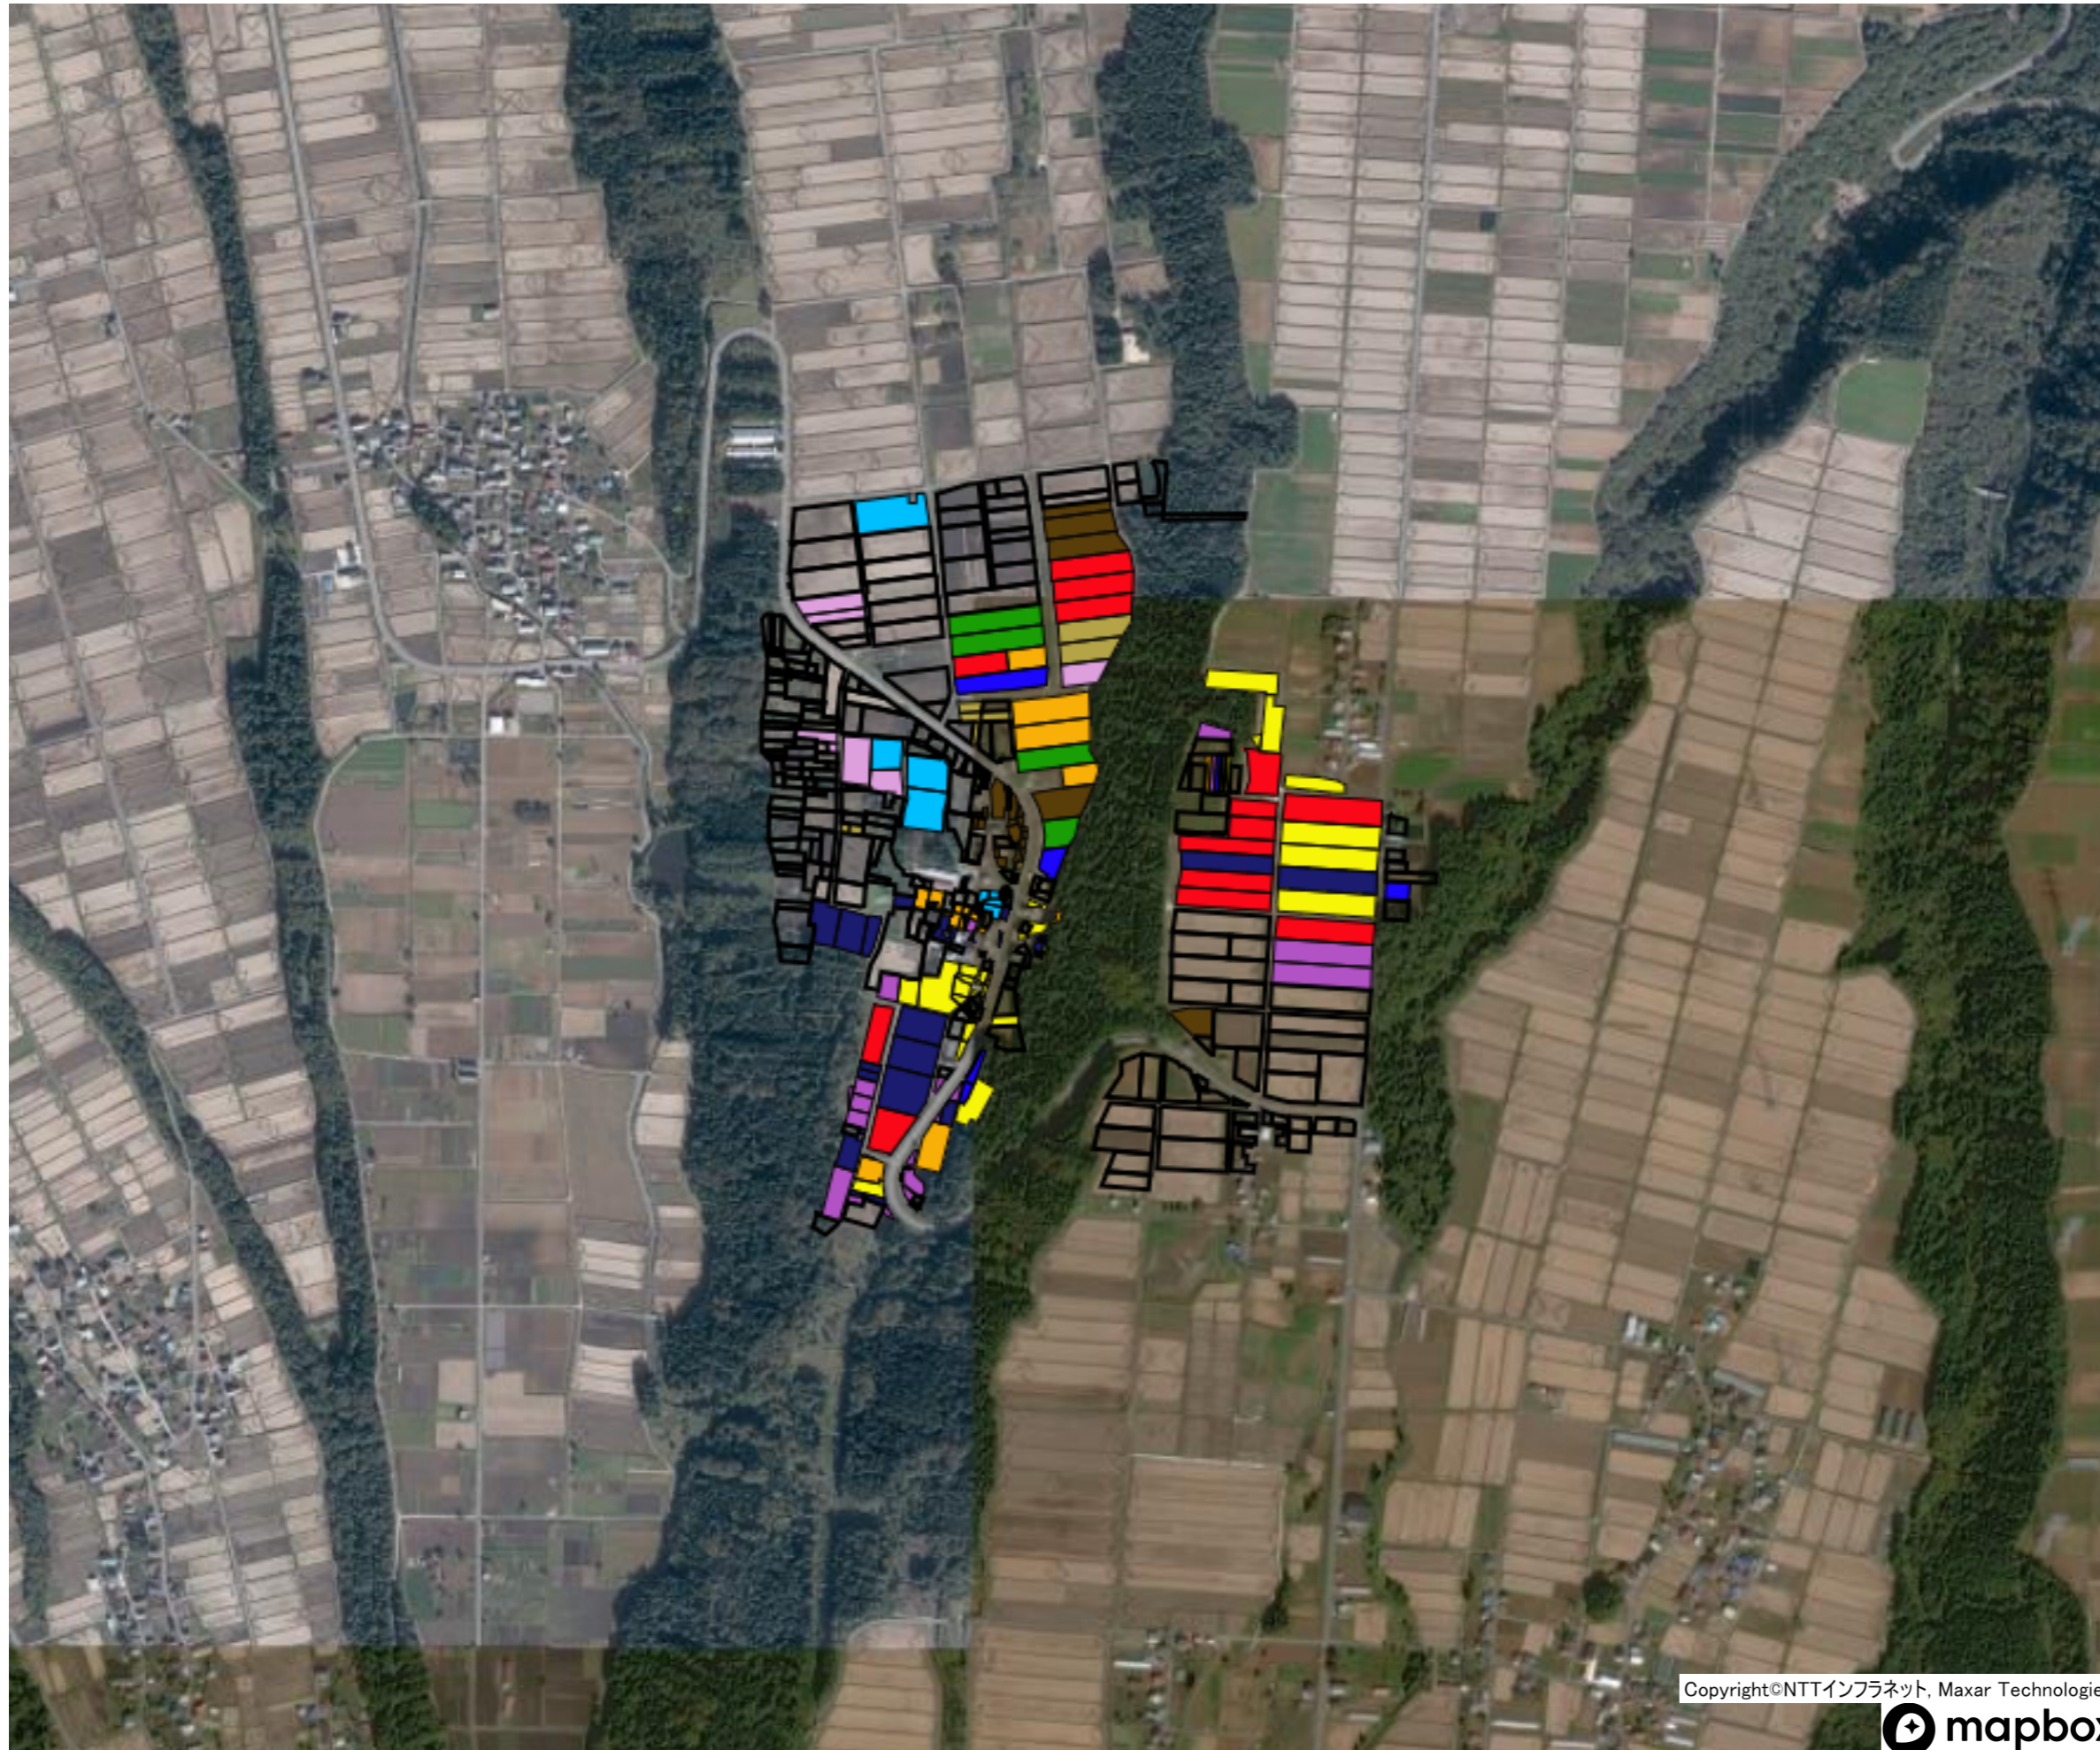

下船渡本村

目標地図(素案)

目標地図(素案)

目標地図(素案)

目標地図(素案)

目標地図(素案)

目標地図(素案)

割野

目標地図(素案)

陣場下

目標地図(素案)

大割野

目標地図(素案)

目標地図(素案)

朴ノ木坂

目標地図(素案)

目標地図(素案)

目標地図(素案)