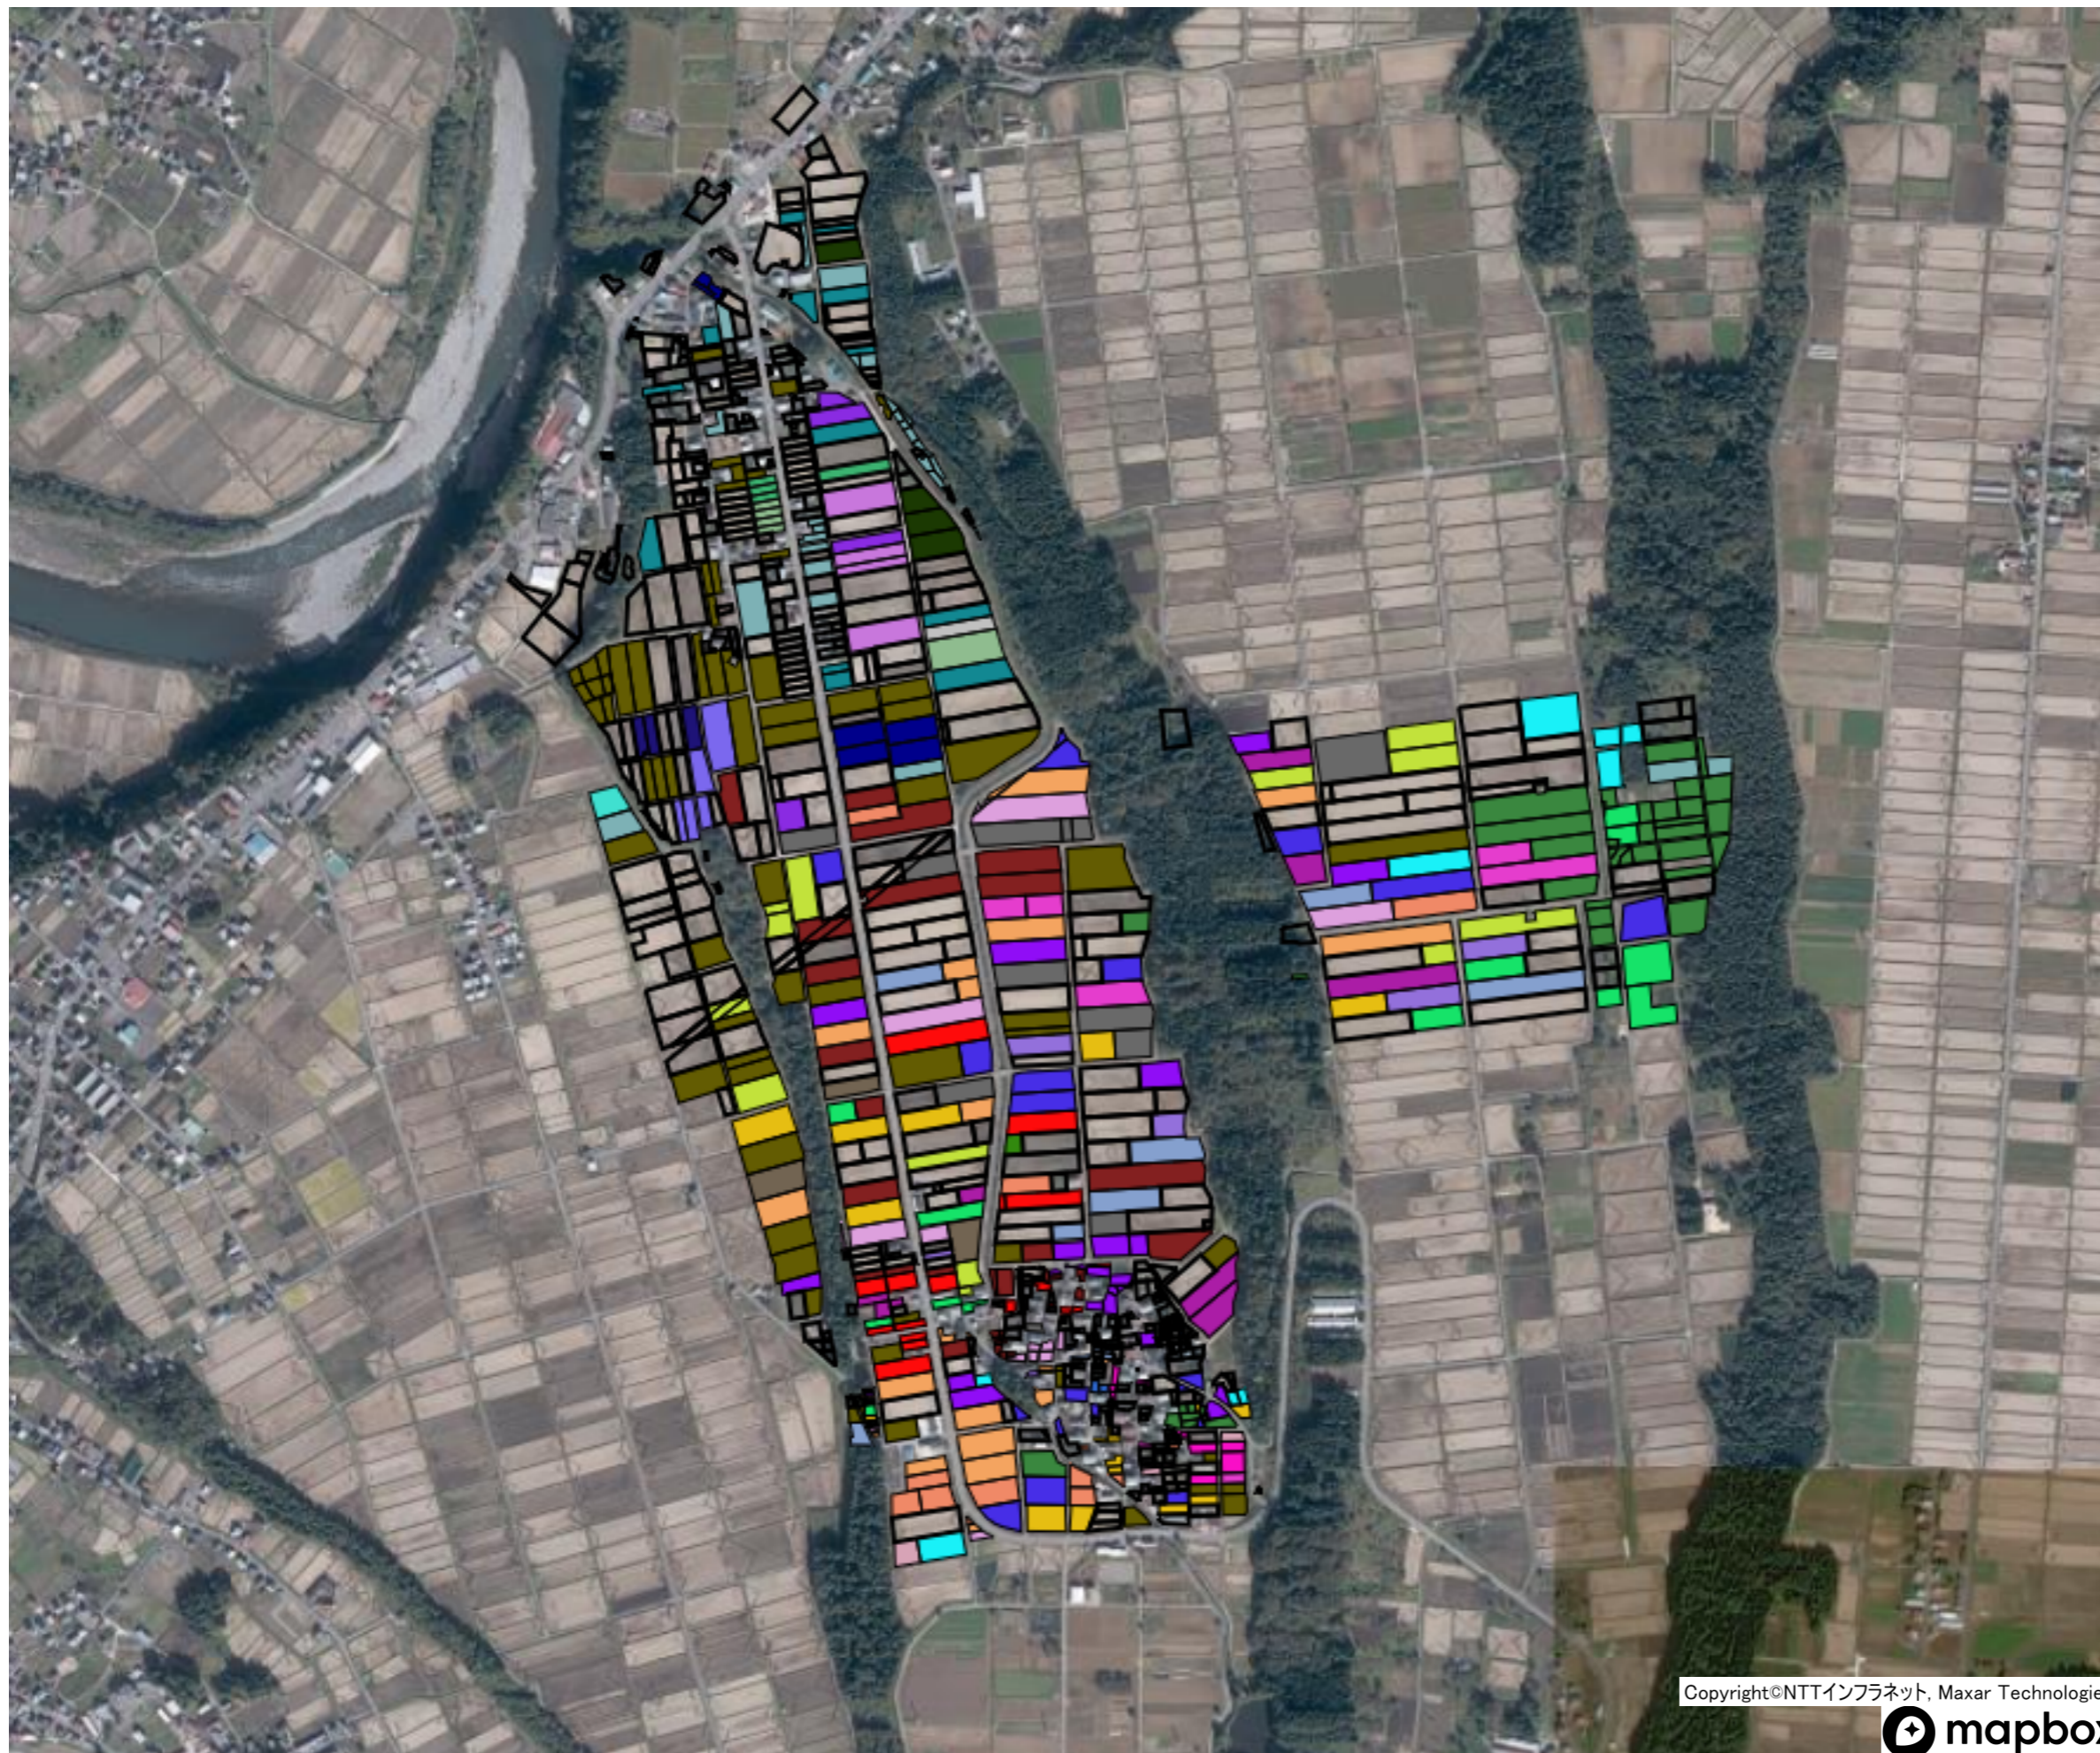

下船渡本村

目標地図(素案)

目標地図(素案)

目標地図(素案)

目標地図(素案)

目標地図(素案)

目標地図(素案)

割野

目標地図(素案)

陣場下

目標地図(素案)

大割野

目標地図(素案)

目標地図(素案)

朴ノ木坂

目標地図(素案)

目標地図(素案)

目標地図(素案)