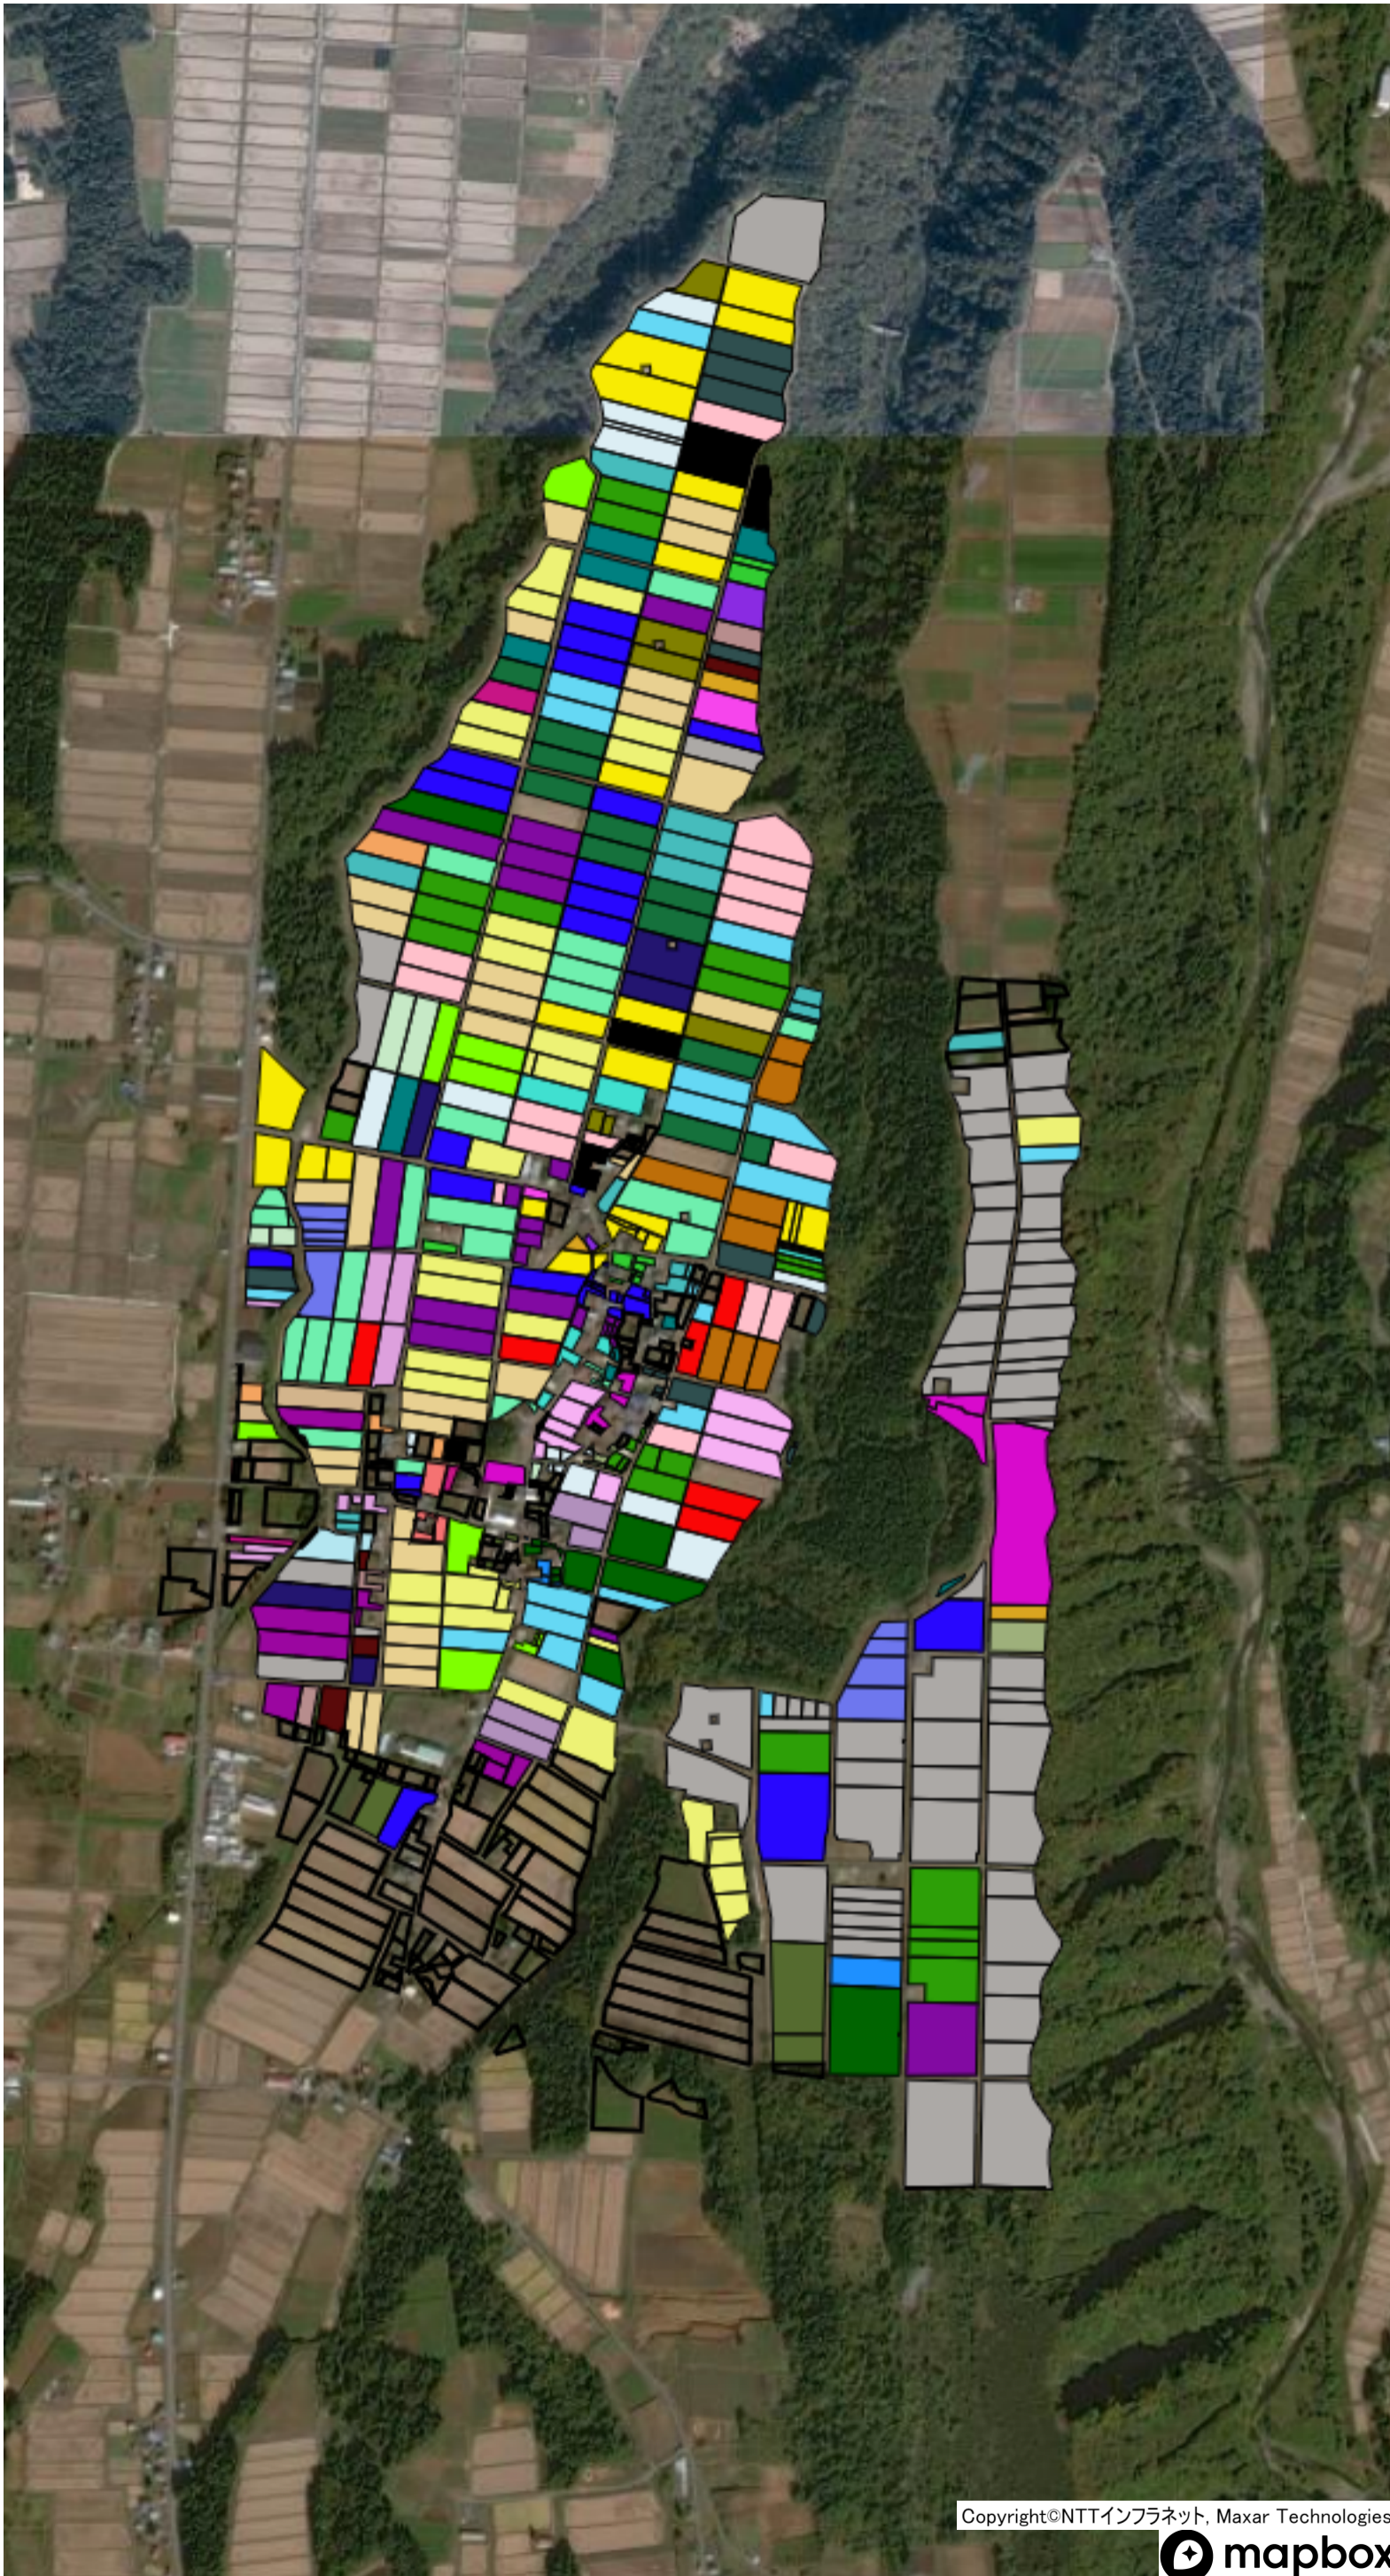

下船渡本村

目標地図(素案)

目標地図(素案)

目標地図(素案)

目標地図(素案)

目標地図(素案)

目標地図(素案)

割野

目標地図(素案)

陣場下

目標地図(素案)

大割野

目標地図(素案)

目標地図(素案)

朴ノ木坂

目標地図(素案)

目標地図(素案)

目標地図(素案)