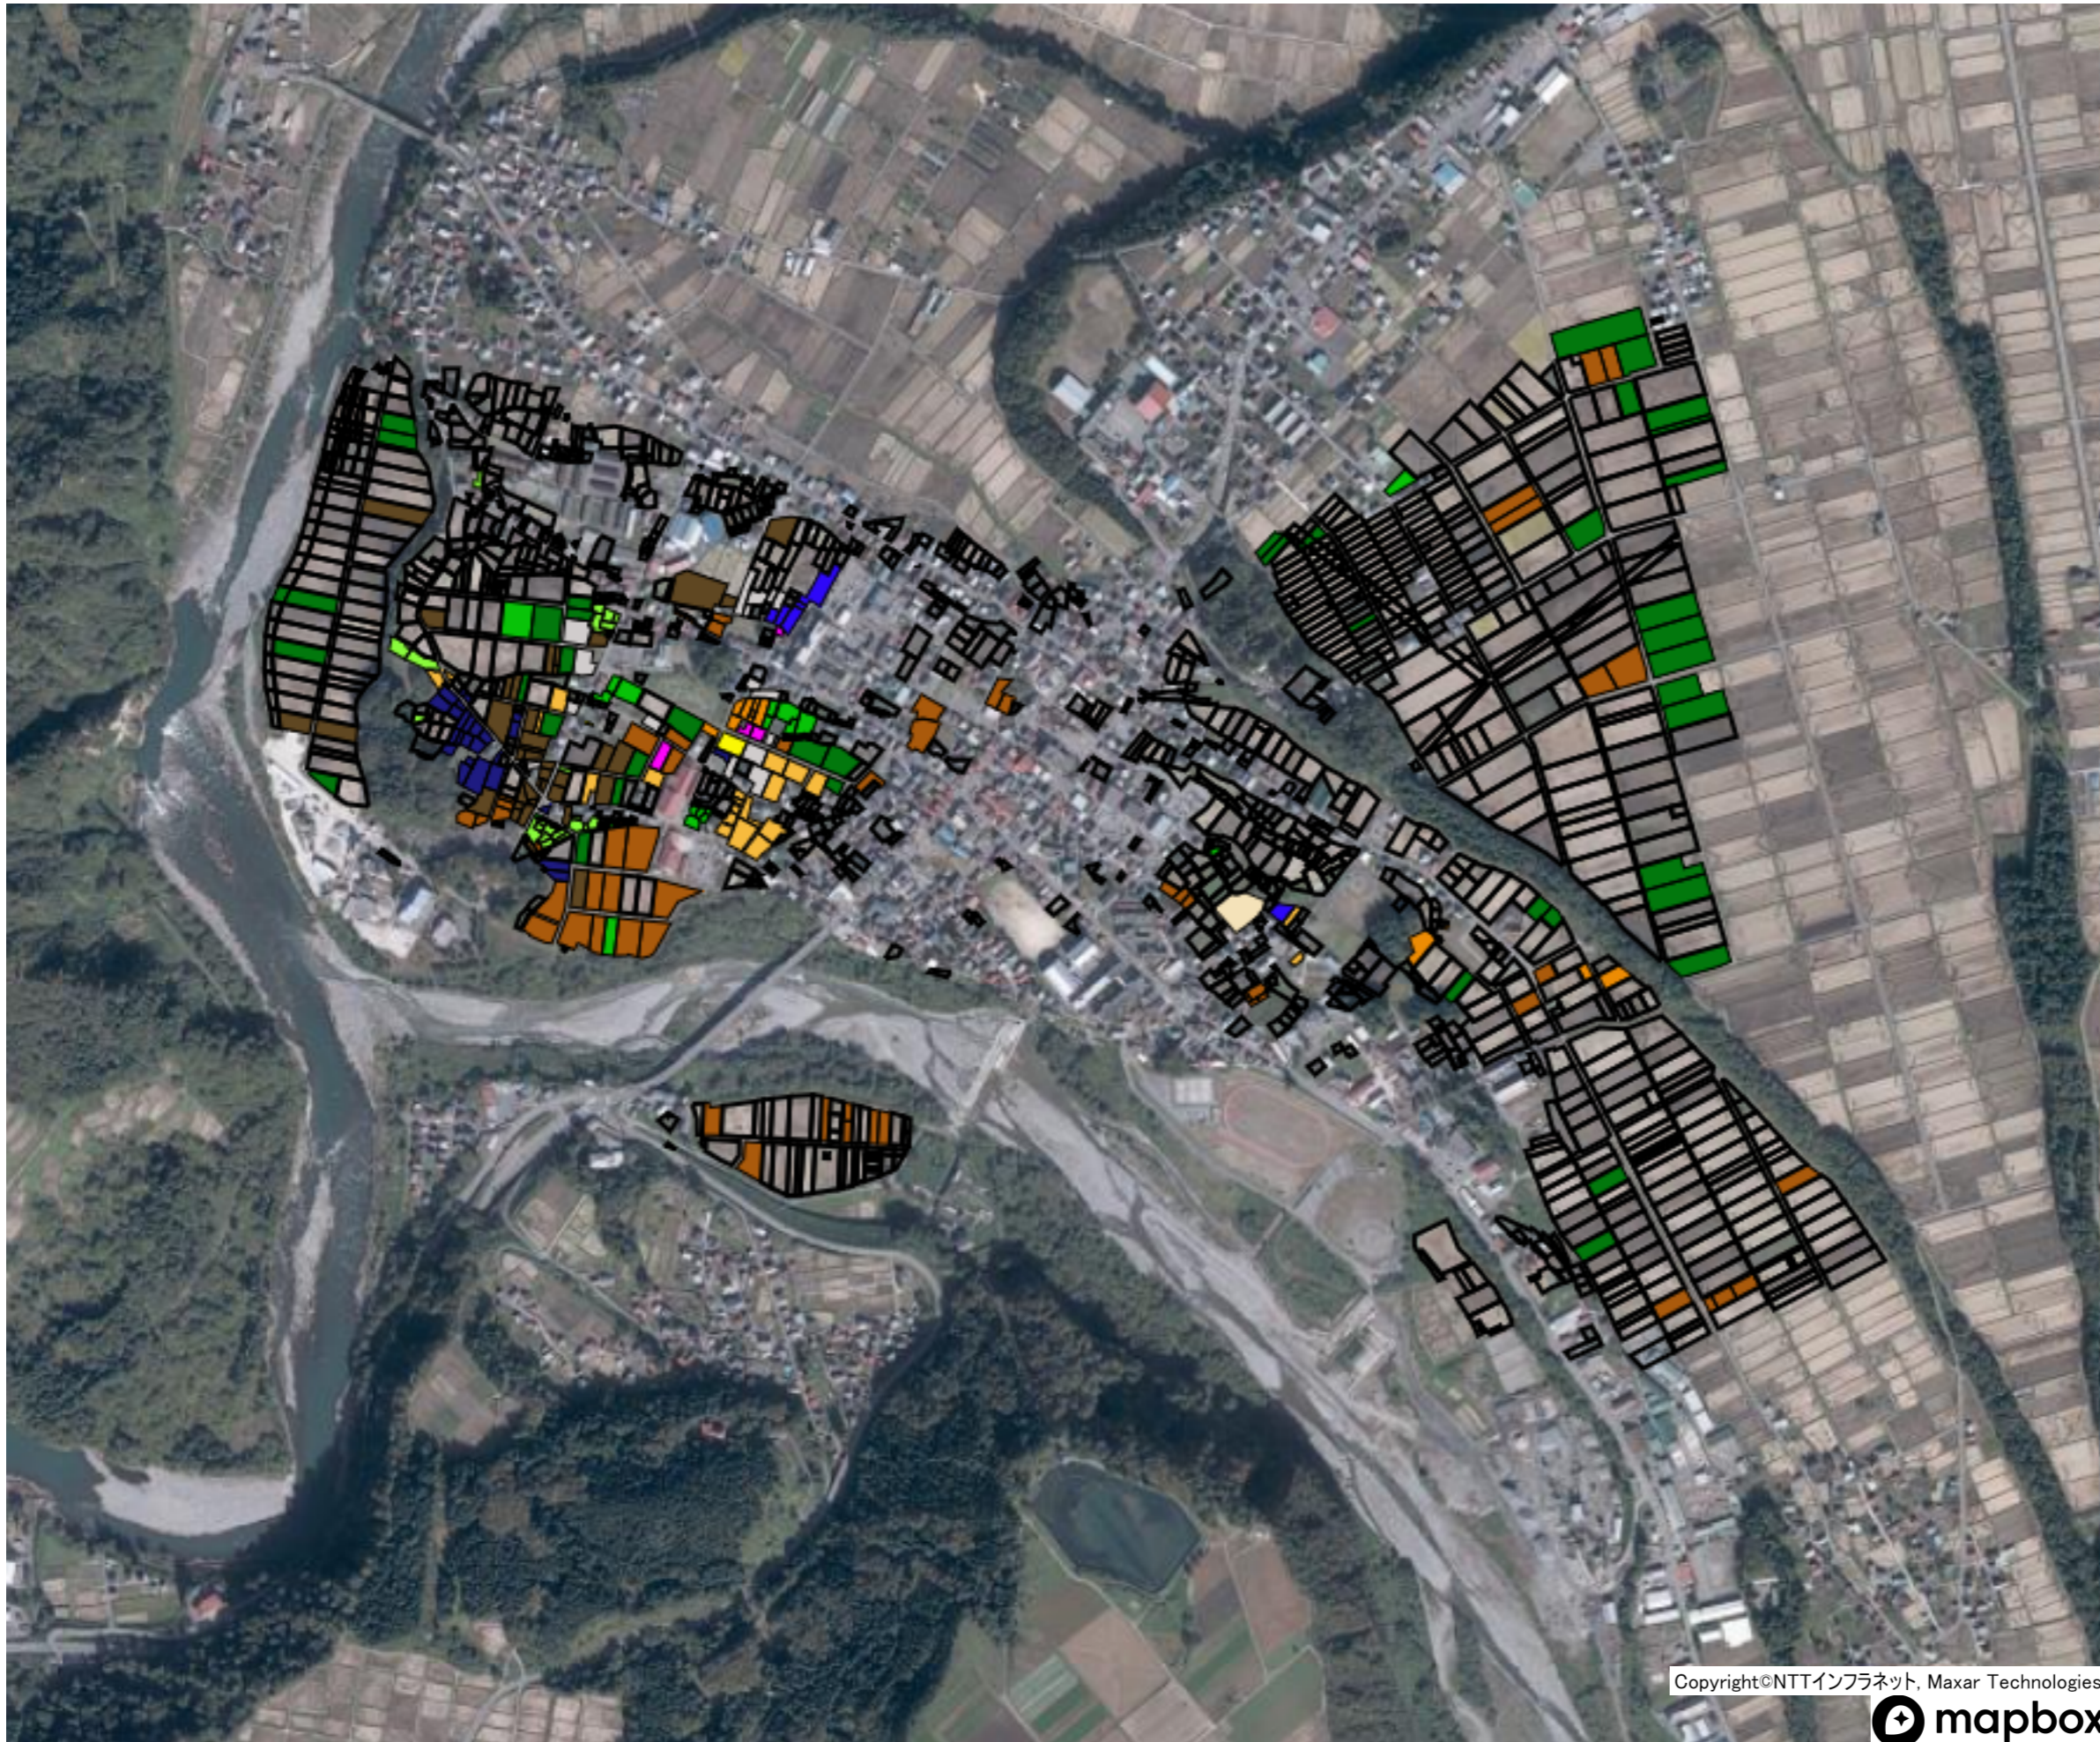

下船渡本村

目標地図(素案)

目標地図(素案)

目標地図(素案)

目標地図(素案)

目標地図(素案)

目標地図(素案)

割野

目標地図(素案)

陣場下

目標地図(素案)

大割野

目標地図(素案)

目標地図(素案)

朴ノ木坂

目標地図(素案)

目標地図(素案)

目標地図(素案)