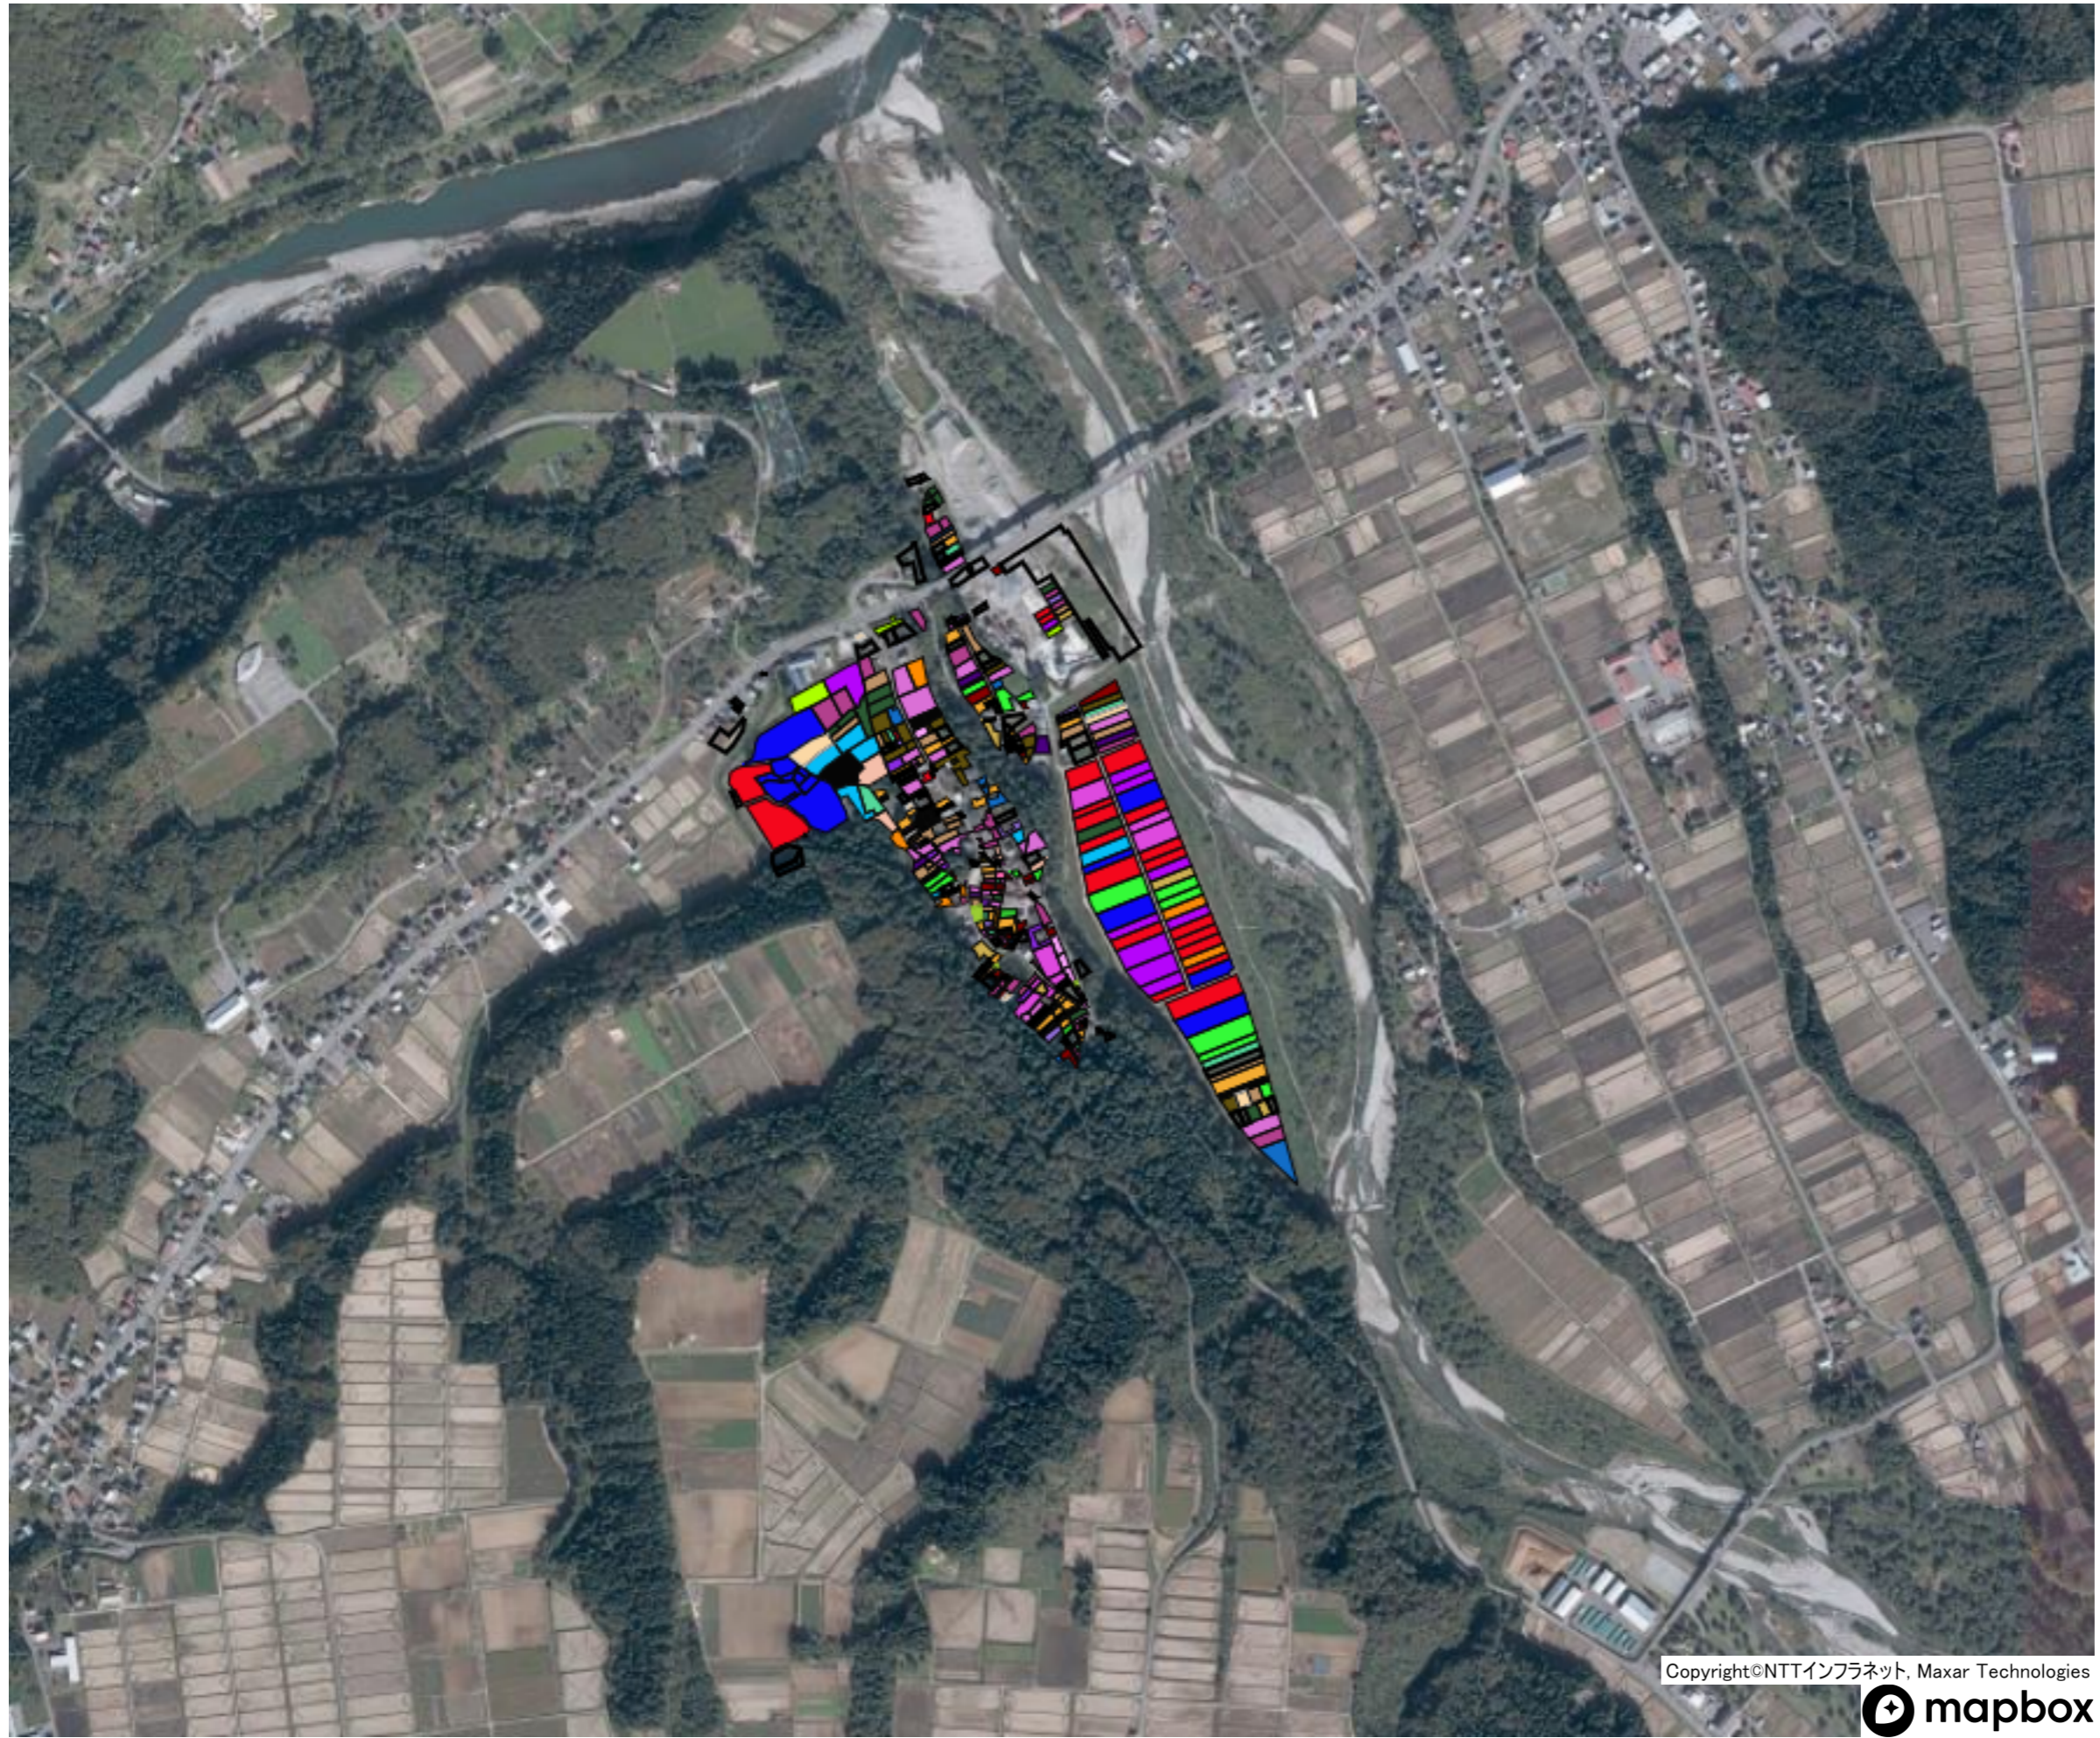

下船渡本村

目標地図(素案)

目標地図(素案)

目標地図(素案)

目標地図(素案)

目標地図(素案)

目標地図(素案)

割野

目標地図(素案)

陣場下

目標地図(素案)

大割野

目標地図(素案)

目標地図(素案)

朴ノ木坂

目標地図(素案)

目標地図(素案)

目標地図(素案)