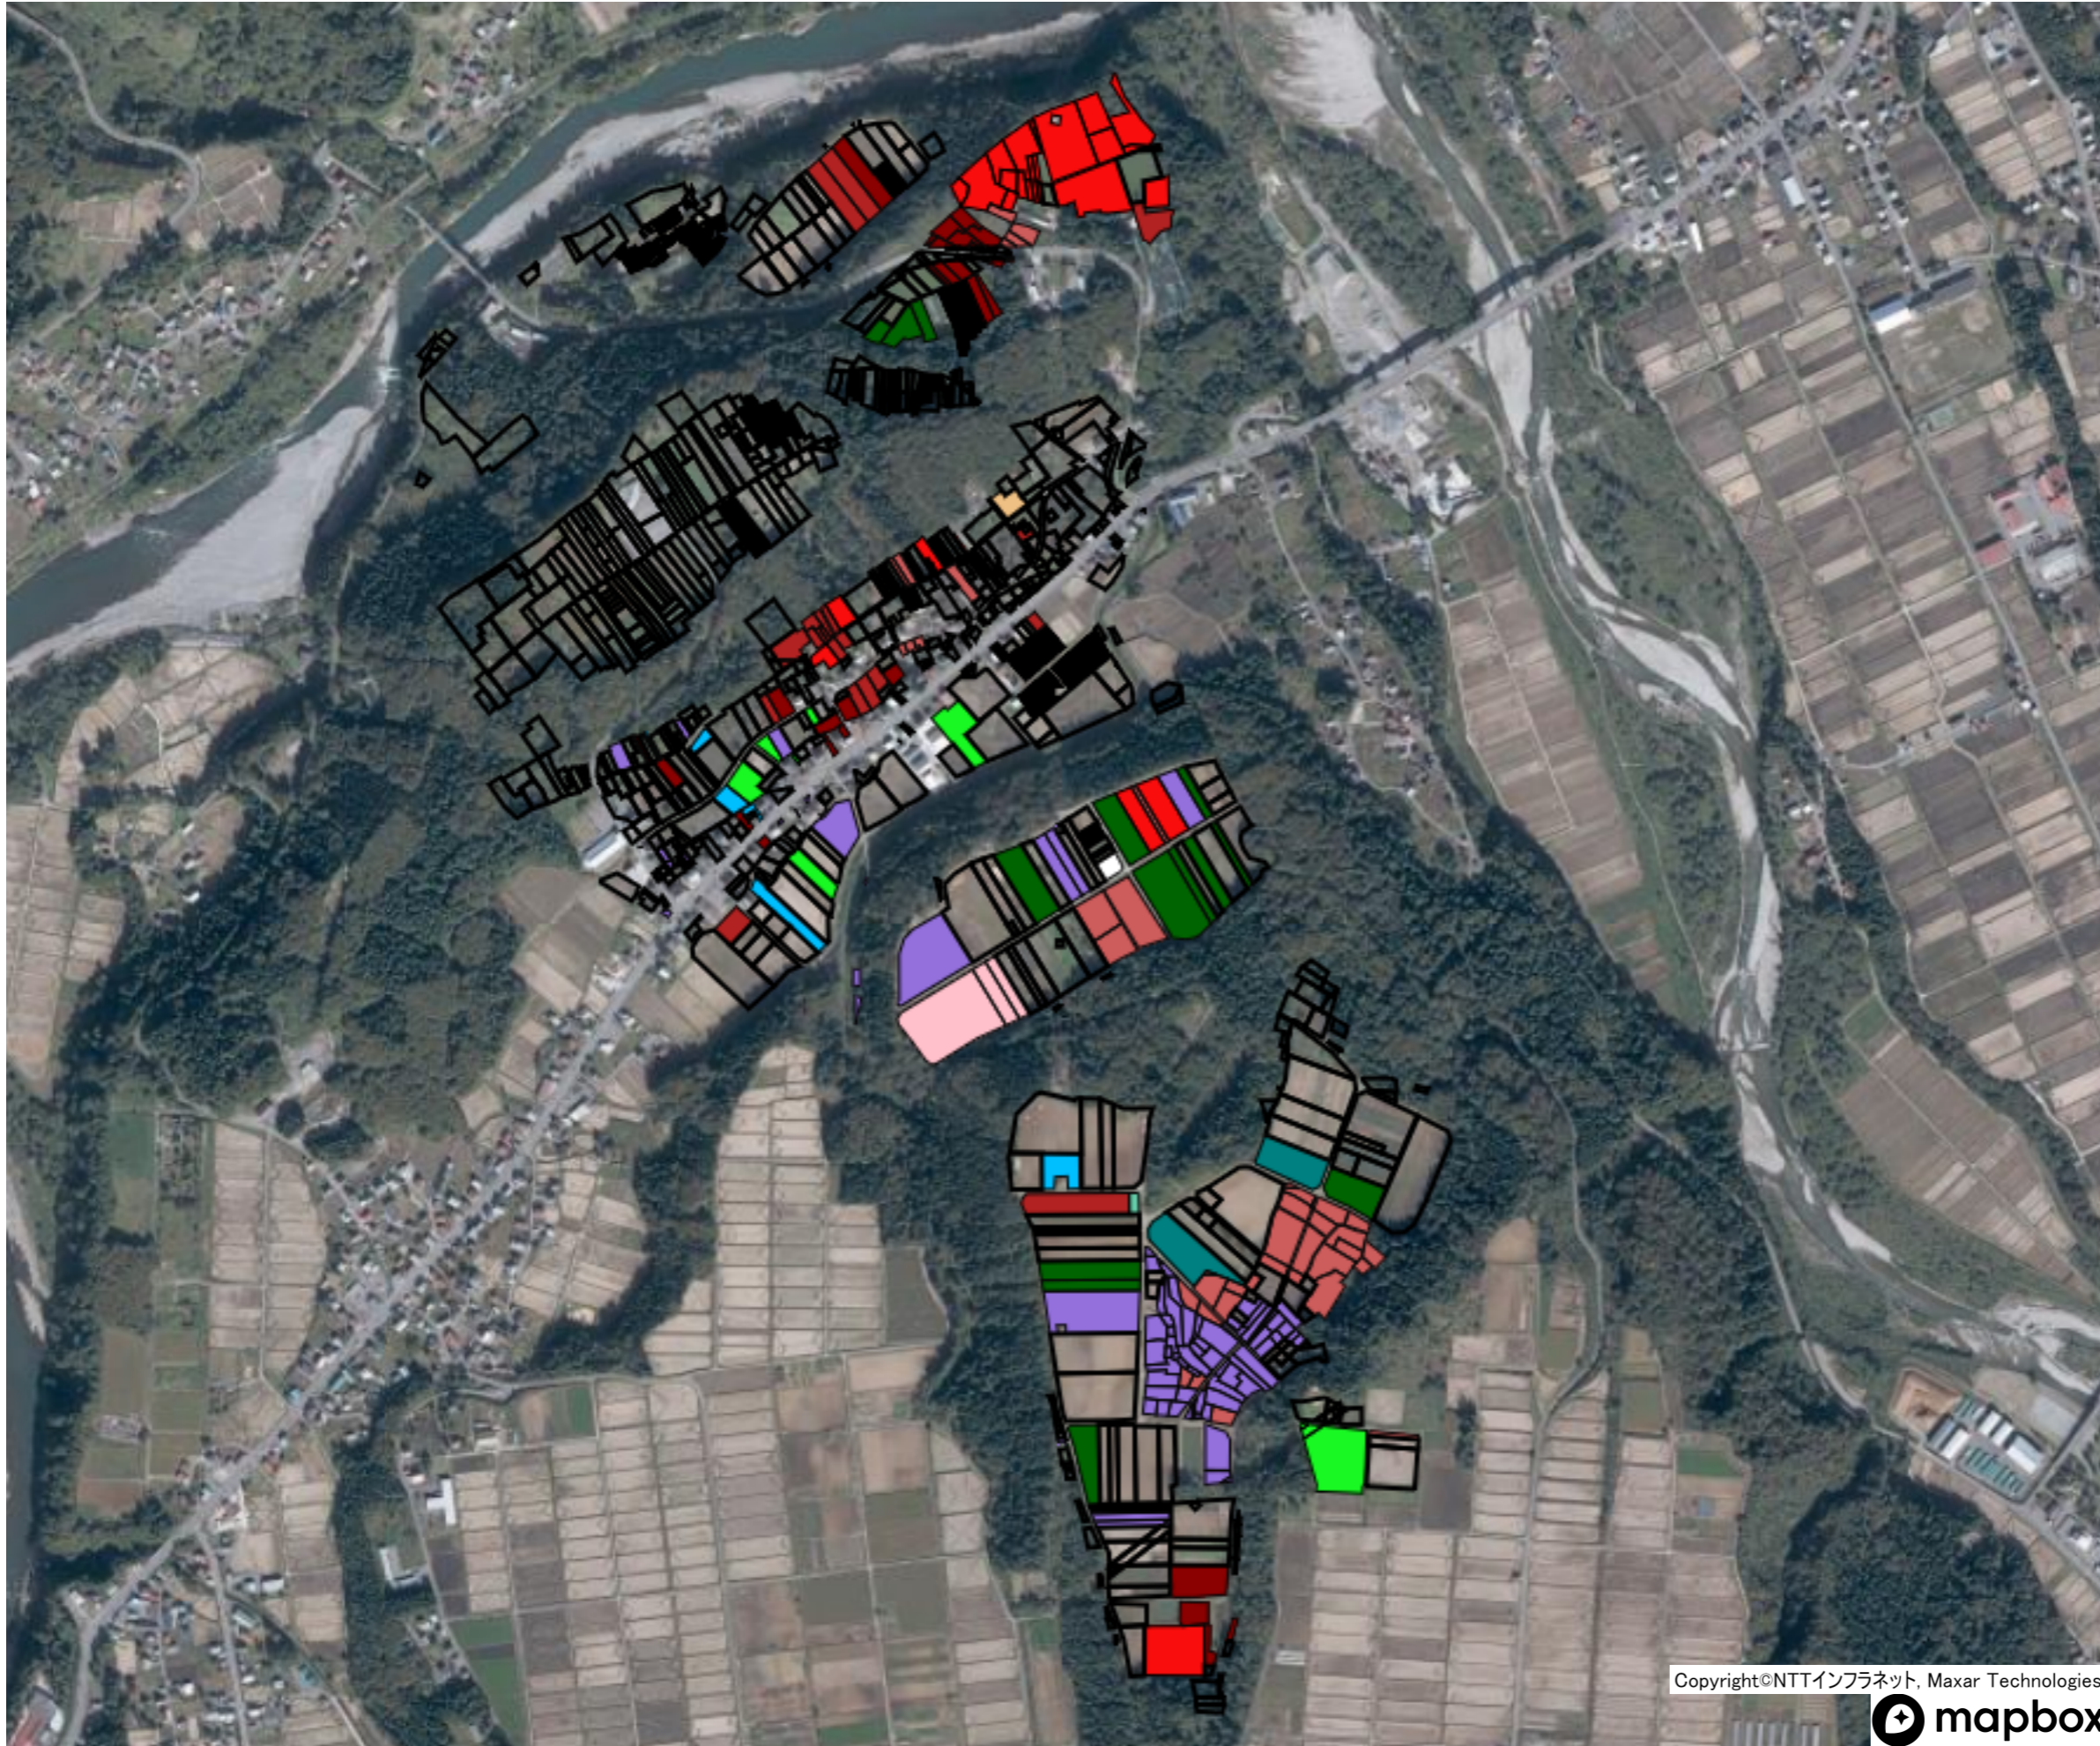

下船渡本村

目標地図(素案)

目標地図(素案)

目標地図(素案)

目標地図(素案)

目標地図(素案)

目標地図(素案)

割野

目標地図(素案)

陣場下

目標地図(素案)

大割野

目標地図(素案)

目標地図(素案)

朴ノ木坂

目標地図(素案)

目標地図(素案)

目標地図(素案)